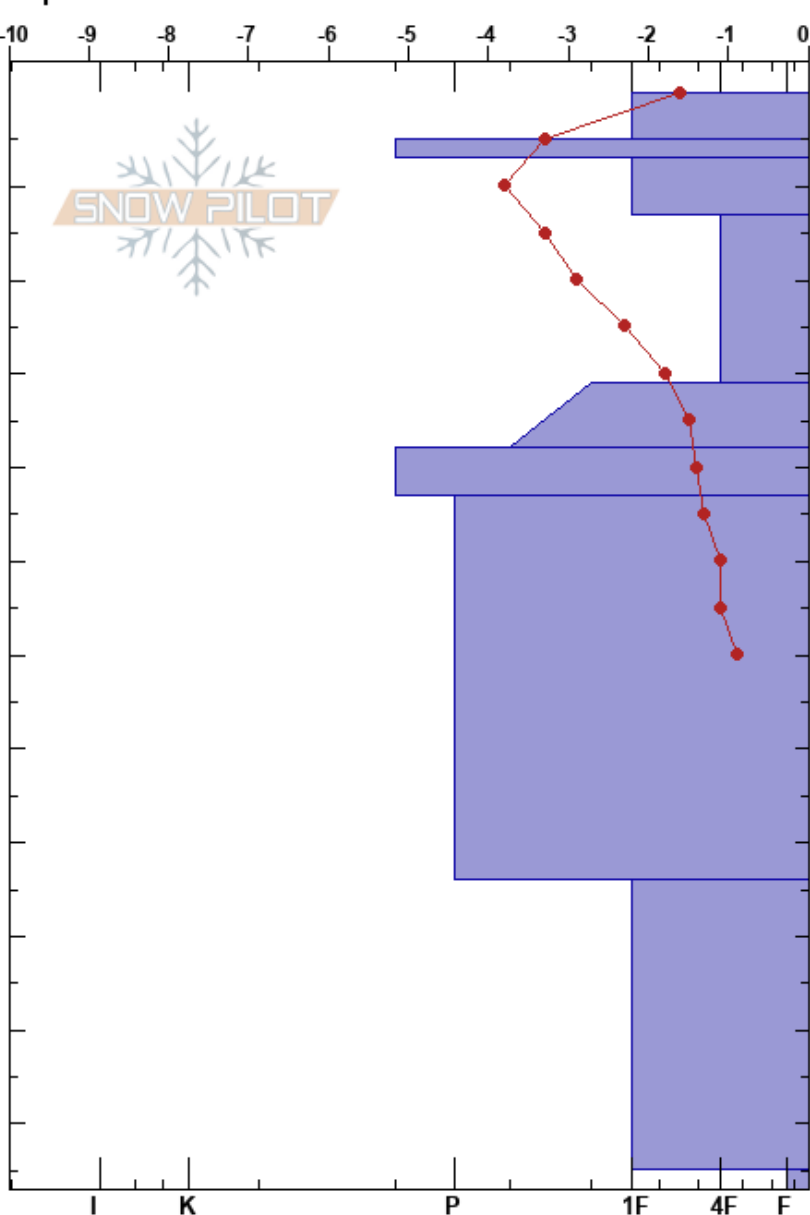

Cerro verde
 Garibaldi
 Argentina
 Elevación: 647 m
 Exposición: SW
 Específicas:

Esteban Urruty
 25/08/2022 - 13:15
 Coordinada: -54.72959S, -67.80867W
 Ángulo de inclinación: 27°
 Carga del Viento: si

Estabilidad: HS:117
 Temp. del aire: 2.8°C
 Cielo: SCT
 Precipitación: NO
 Viento: W Moderada

Notas del capas:
 PF: 2 38-43cm: Problematic layer
 PS: 0

Cristal	ρ		Pruebas de estabilidad y notas de capa
	Tipo	Tam	
=			
• (⊖)	0.3		
⊖			
•	0.5		
• (∕)	0.5		
•	0.3		← CTV, SP @31cm
⊖ (●)	0.5		← PST99/100 (End) @38cm
• (⊖)	0.3		
⊖	1.5		
⊖ (∧)	1.5 (1.5)		← CTV, SC @115cm