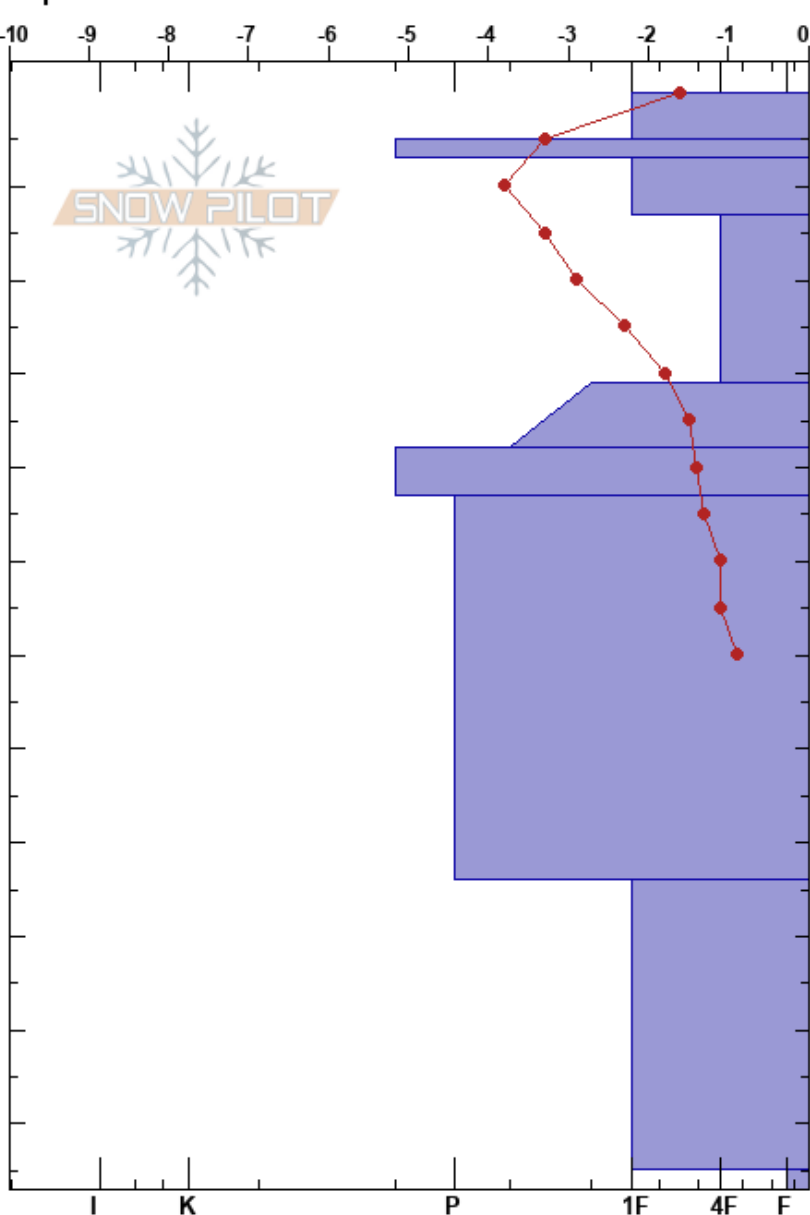

Cerro verde  
 Garibaldi  
 Argentina  
 Elevación: 647 m  
 Exposición: SW  
 Específicas:

Esteban Urruty  
 25/08/2022 - 13:15  
 Coordinada: -54.72959S, -67.80867W  
 Ángulo de inclinación: 27°  
 Carga del Viento: si

Estabilidad: HS:117  
 Temp. del aire: 2.8°C  
 Cielo: SCT  
 Precipitación: NO  
 Viento: W Moderada

Notas del capas:  
 PF: 2 38-43cm: Problematic layer  
 PS: 0

Cristal	ρ		Pruebas de estabilidad y notas de capa
	Tipo	Tam	
=			
• (⊖)	0.3		
⊖			
•	0.5		
• (∕)	0.5		
•	0.3		← CTV, SP @31cm
⊖ (●)	0.5		← PST99/100 (End) @38cm
• (⊖)	0.3		
⊖	1.5		
⊖ (∧)	1.5 (1.5)		← CTV, SC @115cm