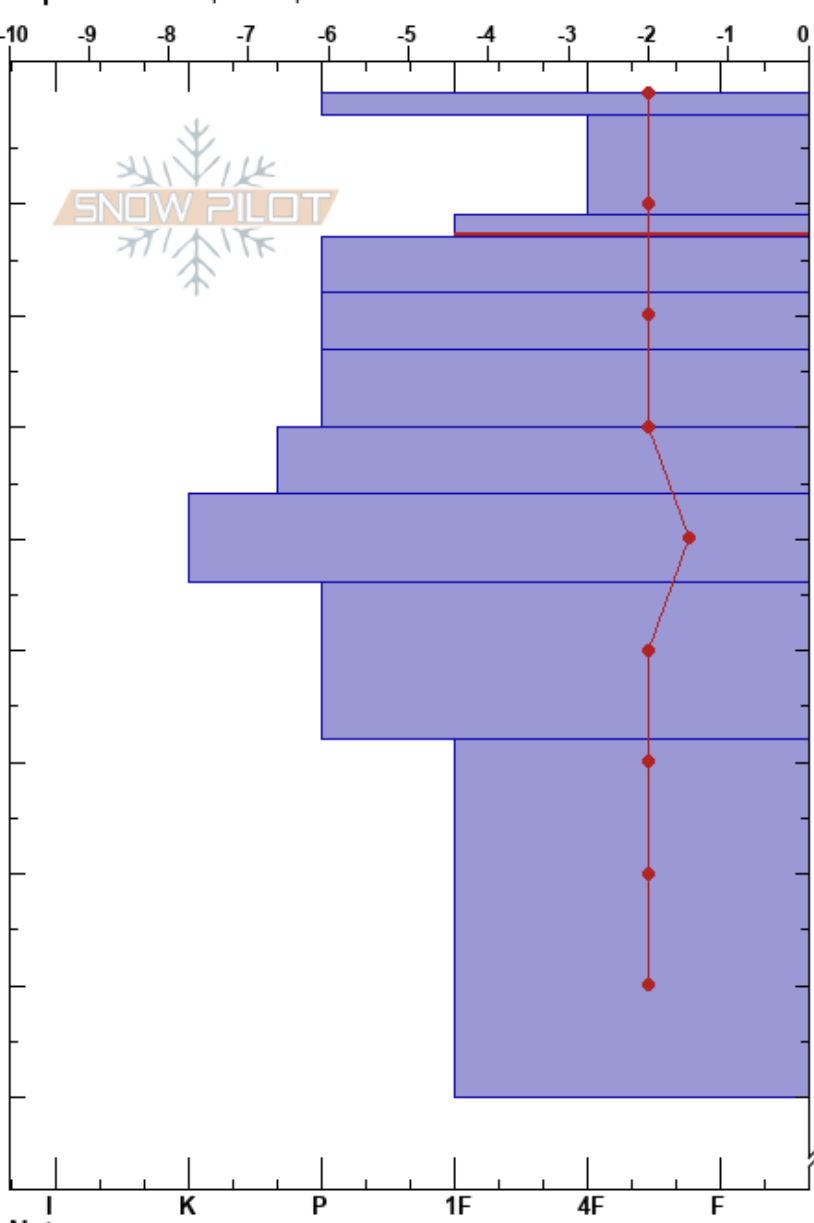

chalhuaco FFEW
 Bariloche Alrededores
 Argentina
Elevación: 1825 m
Exposición: NE
Específicas: Esquiamos pendiente

CENTRO DE INFORMACION DE AVANZADA BARILOCHE CIMS:220
 21/08/2022 - 12:00
Coordenada:
Ángulo de inclinación: 32°
Carga del Viento: no

Estabilidad: B
Temp. del aire: -1°C
Cielo: OVC
Precipitación: NO
Viento: NW Brisa leve
PS: 5
 11-13cm: Problematic layer

Notas del capas:

Cristal	ρ		Pruebas de estabilidad y notas de capa
	Tam	Humedad kg/m³	
⊙	3		
•	0.5	M	
•	0.1	M	
•	0.3	M	
⊙	1	M	
•	0.3	M	
•	0.1	M	
•	0.5	M	
•	0.3	M	
⊙	1.5	M-W	
•	0.3	M	← ECTX interfaz 11cm Q1

Notas: registros de canales de agua en la nieve en toda la pendiente