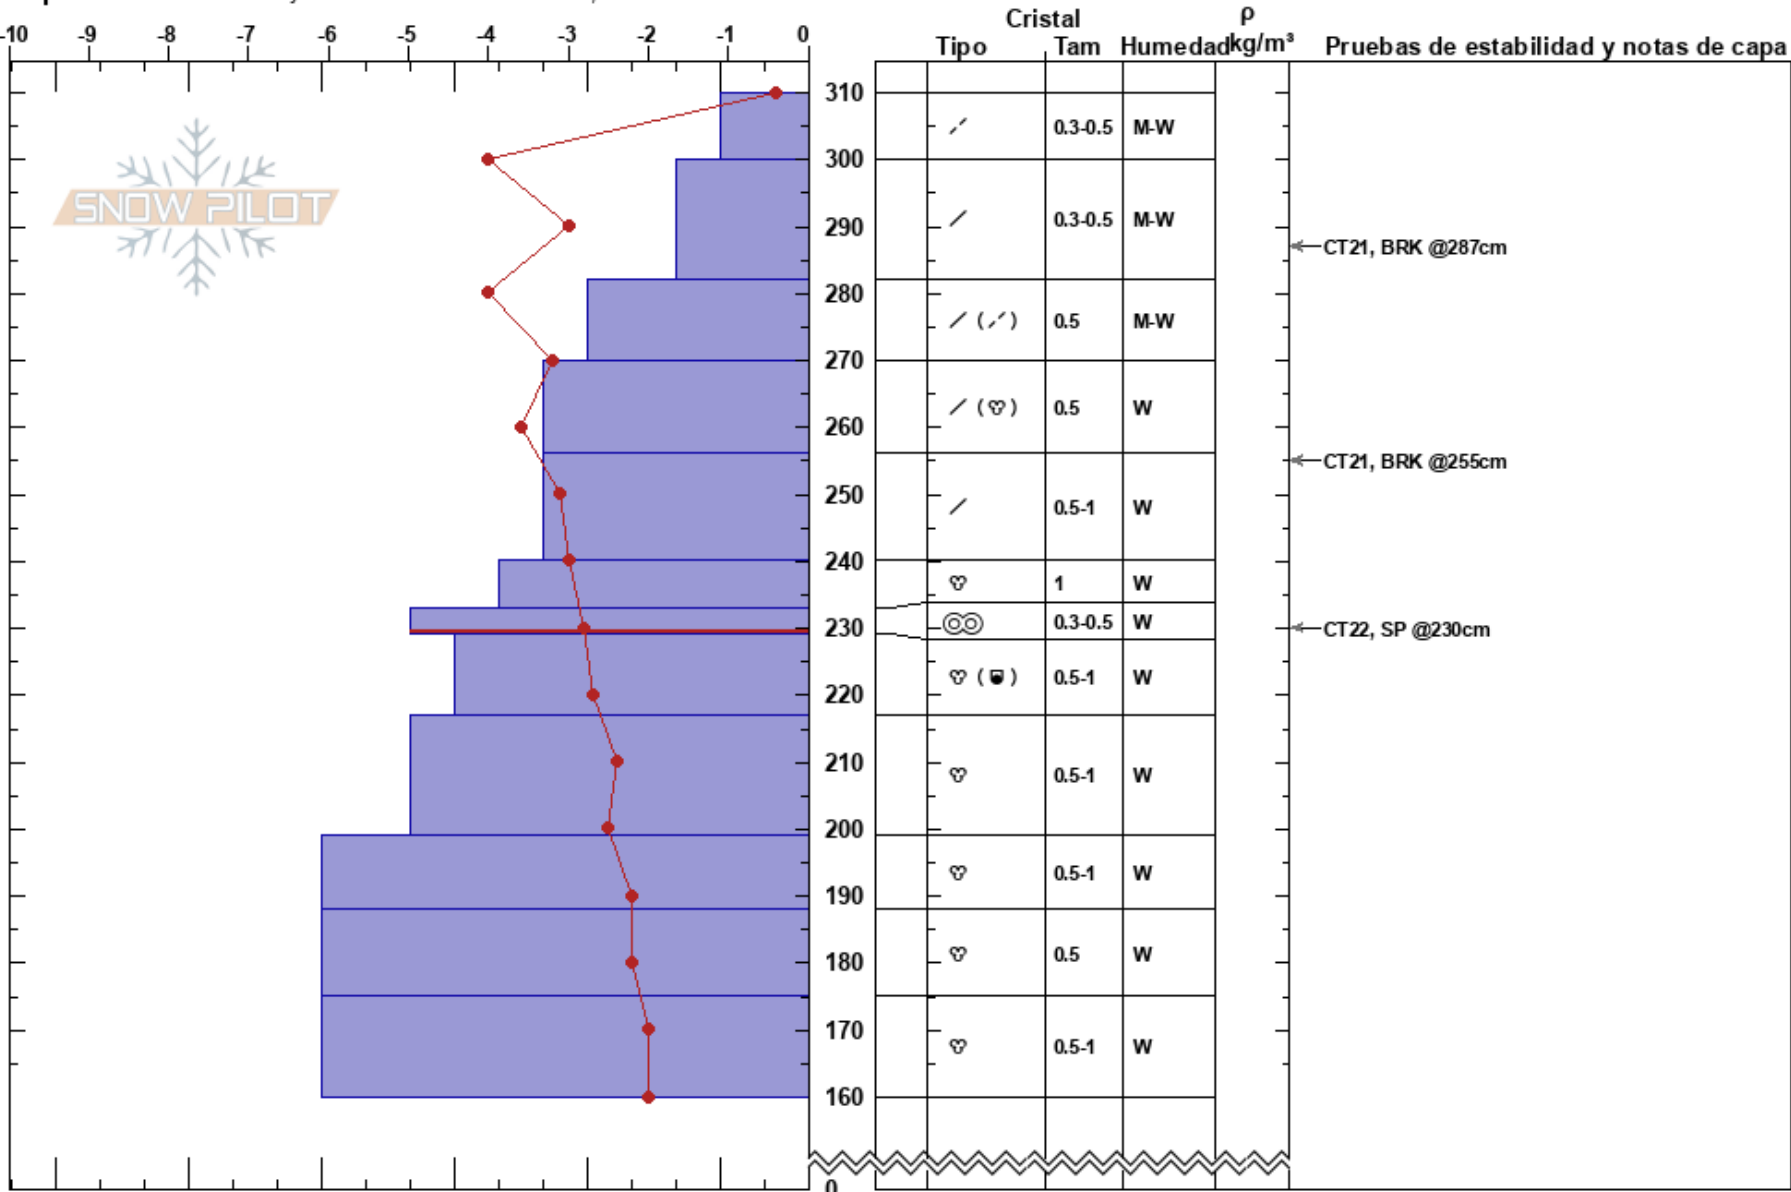

Lo Aguirre 13 ZC-04
LAGUNA DEL MAULE
Chile

José Joaquín Figueroa Ruiz
19/08/2022 - 11:00
Coordenada: 19H 357579W 6017790S
Ángulo de inclinación: 33°
Carga del Viento: previamente

Estabilidad:
Temp. del aire: 4.8°C
Cielo: CLR
Precipitación: NO
Viento: Brisa leve

HS:310
PF: 20 233-229cm: Problematic layer
PS: 7

Notas del capas:

Elevación: 2128 m
Exposición: SE
Específicas: Fosa es adyacente a la avalancha: flanco;

Notas: