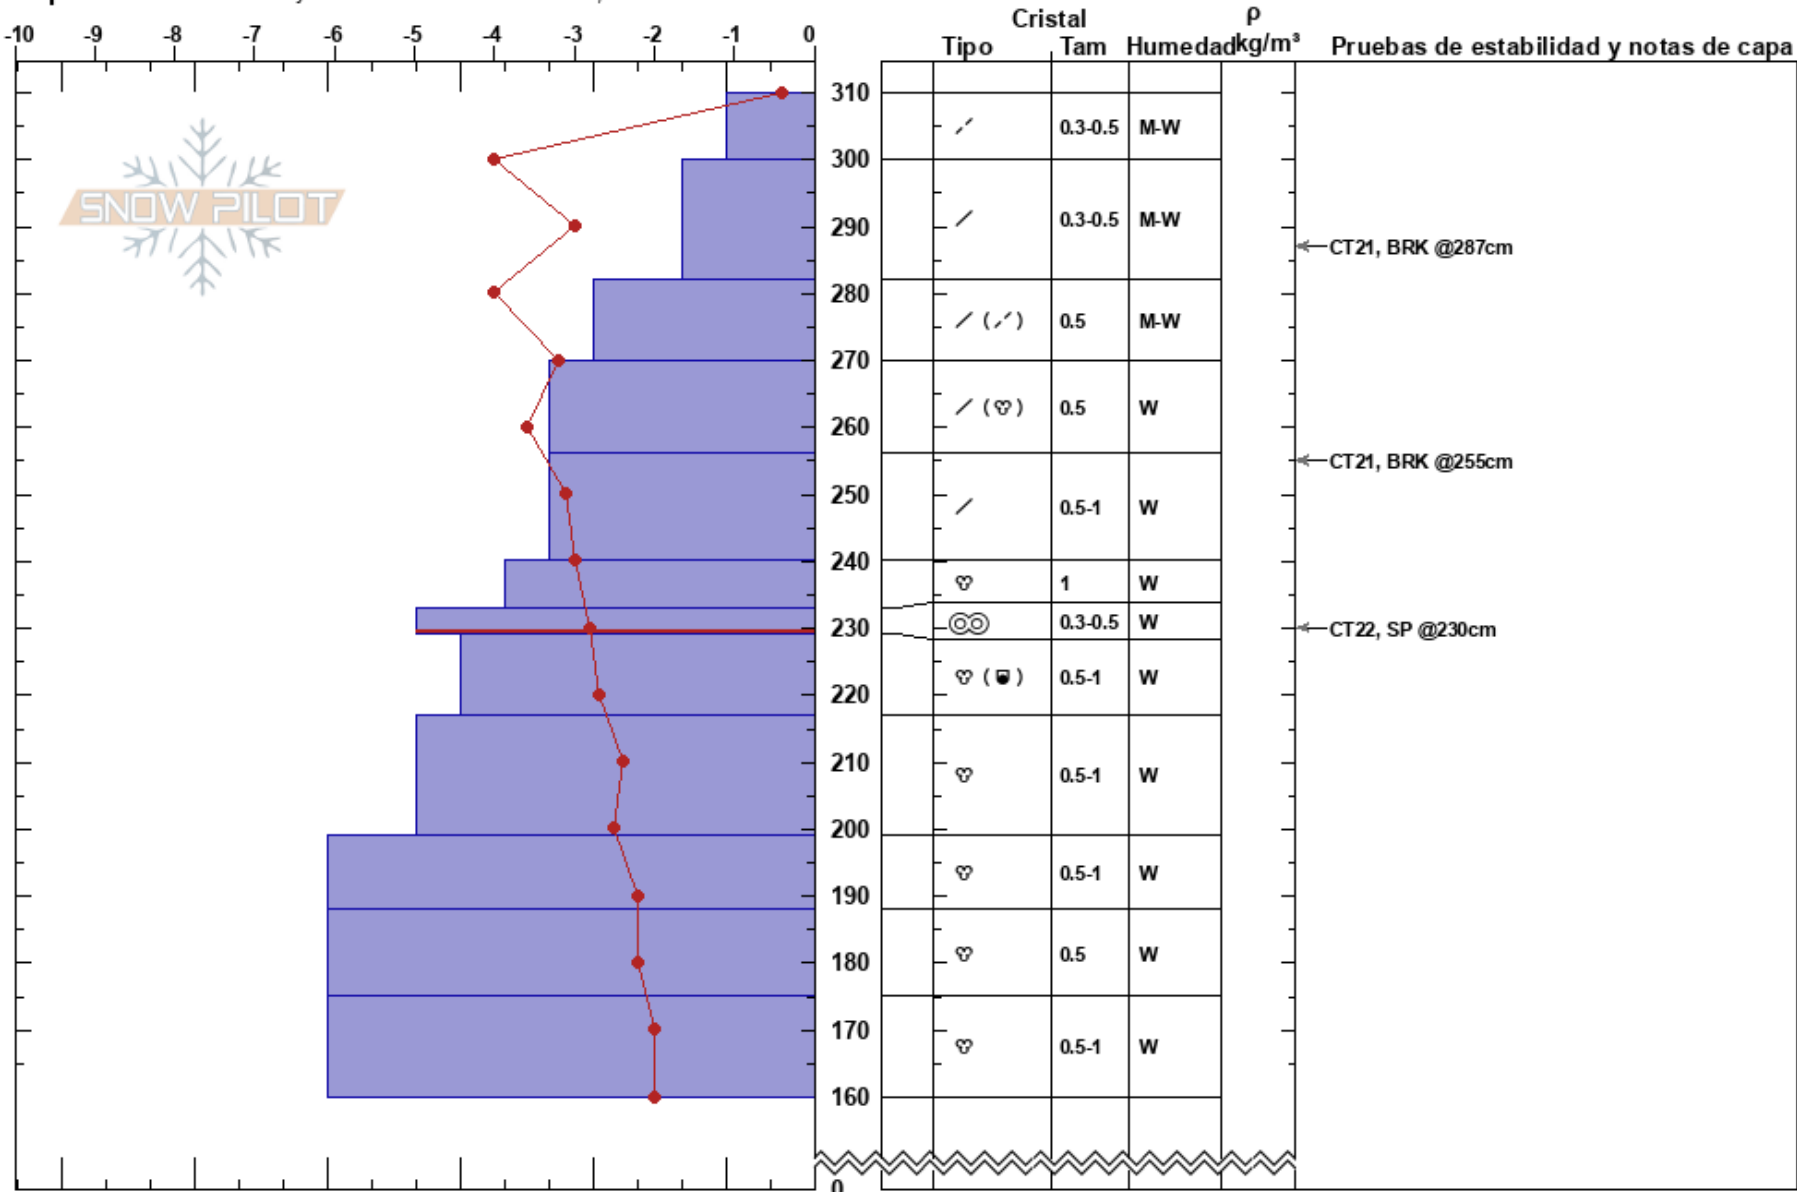

Lo Aguirre 13 ZC-04
LAGUNA DEL MAULE
Chile

José Joaquín Figueroa Ruiz
19/08/2022 - 11:00
Coordenada: 19H 357579W 6017790S
Ángulo de inclinación: 33°
Carga del Viento: previamente

Estabilidad:
Temp. del aire: 4.8°C
Cielo: CLR
Precipitación: NO
Viento: Brisa leve

HS:310
PF: 20 233-229cm: Problematic layer
PS: 7

Notas del capas:

Elevación: 2128 m
Exposición: SE
Específicas: Fosa es adyacente a la avalancha: flanco;

Notas: