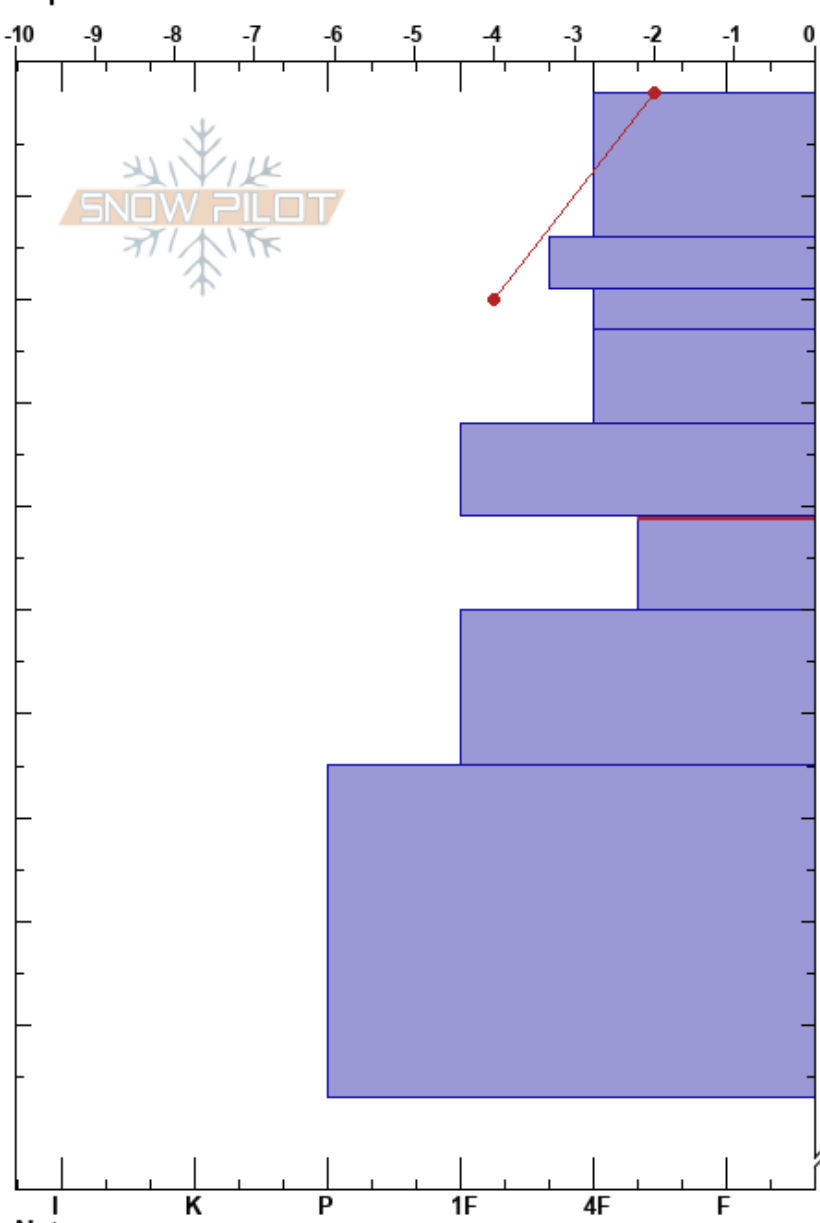

Baguales 20220818
 Bariloche Alrededores
 Argentina
 Elevación: 1780 m
 Exposición: S
 Específicas:

Baguales baguales
 18/08/2022 - 13:00
 Coordenada: -41.49963S, -71.31231W
 Ángulo de inclinación: 20°
 Carga del Viento: si

Estabilidad:
 Temp. del aire: -1°C
 Cielo: OVC
 Precipitación: NO
 Viento: W Moderada

HS:230
 PF: 12 41-50cm: Problematic layer
 PS: 0

Cristal Tipo	Tam	Humedad kg/m³	ρ	Pruebas de estabilidad y notas de capa
●	0.3			← CT15 @5cm
●	0.3			
●	0.3			
●	0.3			
●	0.3			
○	1			← CT19, RP @41cm ← ECTP20 @41cm
●	0.3			
●	0.5			