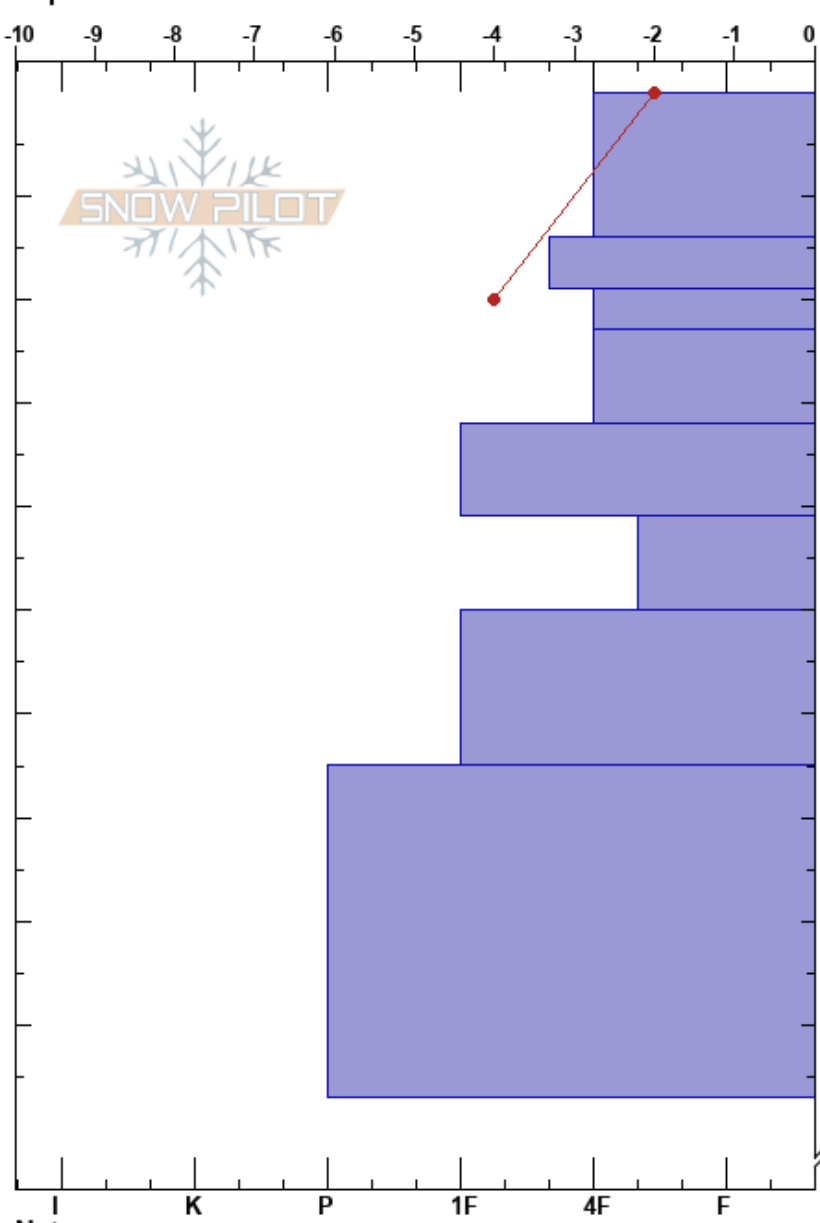

pajarito SSE 20220818
 Bariloche Alrededores
 Argentina
 Elevación: 1780 m
 Exposición: S
 Específicas:

Baguales baguales
 18/08/2022 - 13:00
 Coordinada: -41.49963S, -71.31231W
 Ángulo de inclinación: 20°
 Carga del Viento: si

Estabilidad:
 Temp. del aire: -1°C
 Cielo: OVC
 Precipitación: NO
 Viento: W Moderada

HS:230
 PF: 12 41-50cm: Problematic layer
 PS: 0

Cristal	ρ		Pruebas de estabilidad y notas de capa
	Tipo	Tam	
•	0.3		← CT15 @5cm
•	0.3		
•	0.3		
•	0.3		
•	0.3		
○	1		← CT19, RP @41cm ← ECTP20 @41cm
•	0.3		
•	0.5		