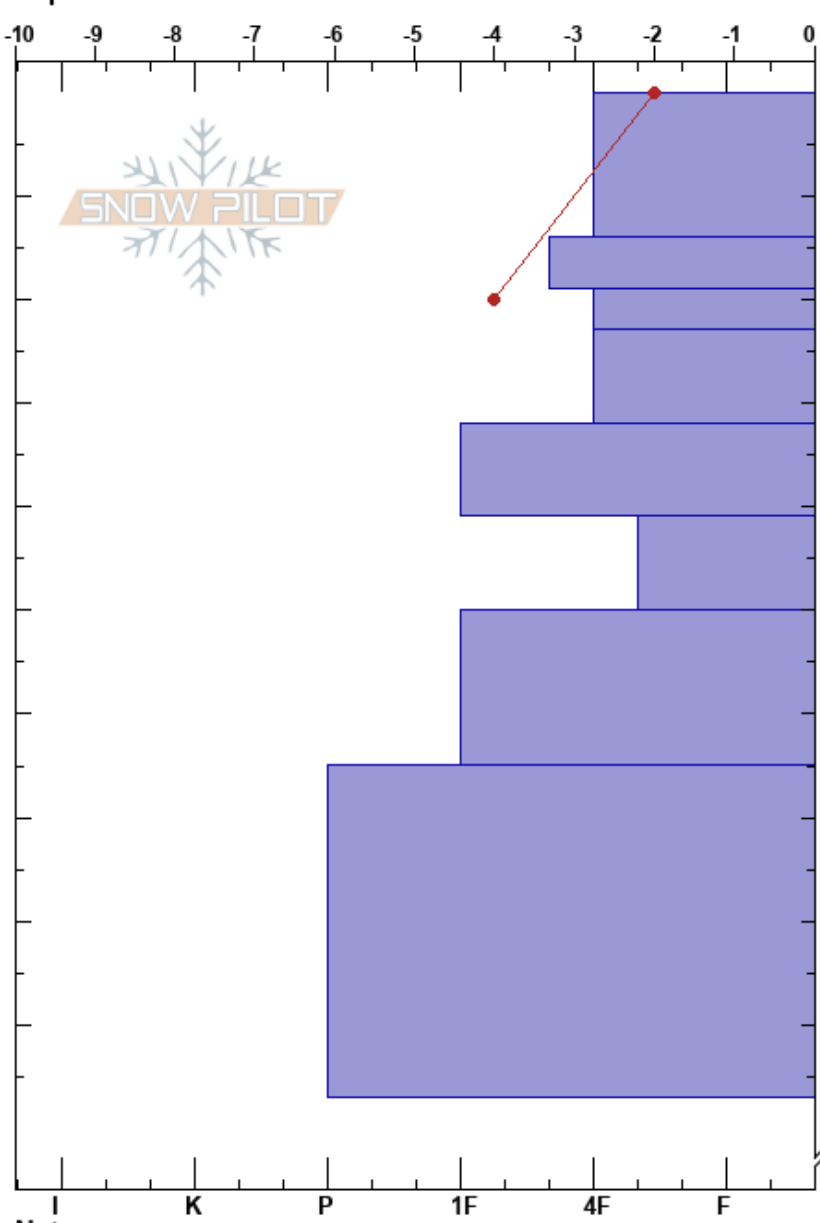

pajarito SSE 20220818  
 Bariloche Alrededores  
 Argentina  
 Elevación: 1780 m  
 Exposición: S  
 Específicas:

Baguales baguales  
 18/08/2022 - 13:00  
 Coordenada: -41.49963S, -71.31231W  
 Ángulo de inclinación: 20°  
 Carga del Viento: si

Estabilidad:  
 Temp. del aire: -1°C  
 Cielo: OVC  
 Precipitación: NO  
 Viento: W Moderada

HS:230  
 PF: 12 41-50cm: Problematic layer  
 PS: 0

Cristal	ρ		Pruebas de estabilidad y notas de capa
	Tipo	Tam	
●	0.3		← CT15 @5cm
●	0.3		
●	0.3		
●	0.3		
●	0.3		
○	1		← CT19, RP @41cm ← ECTP20 @41cm
●	0.3		
●	0.5		