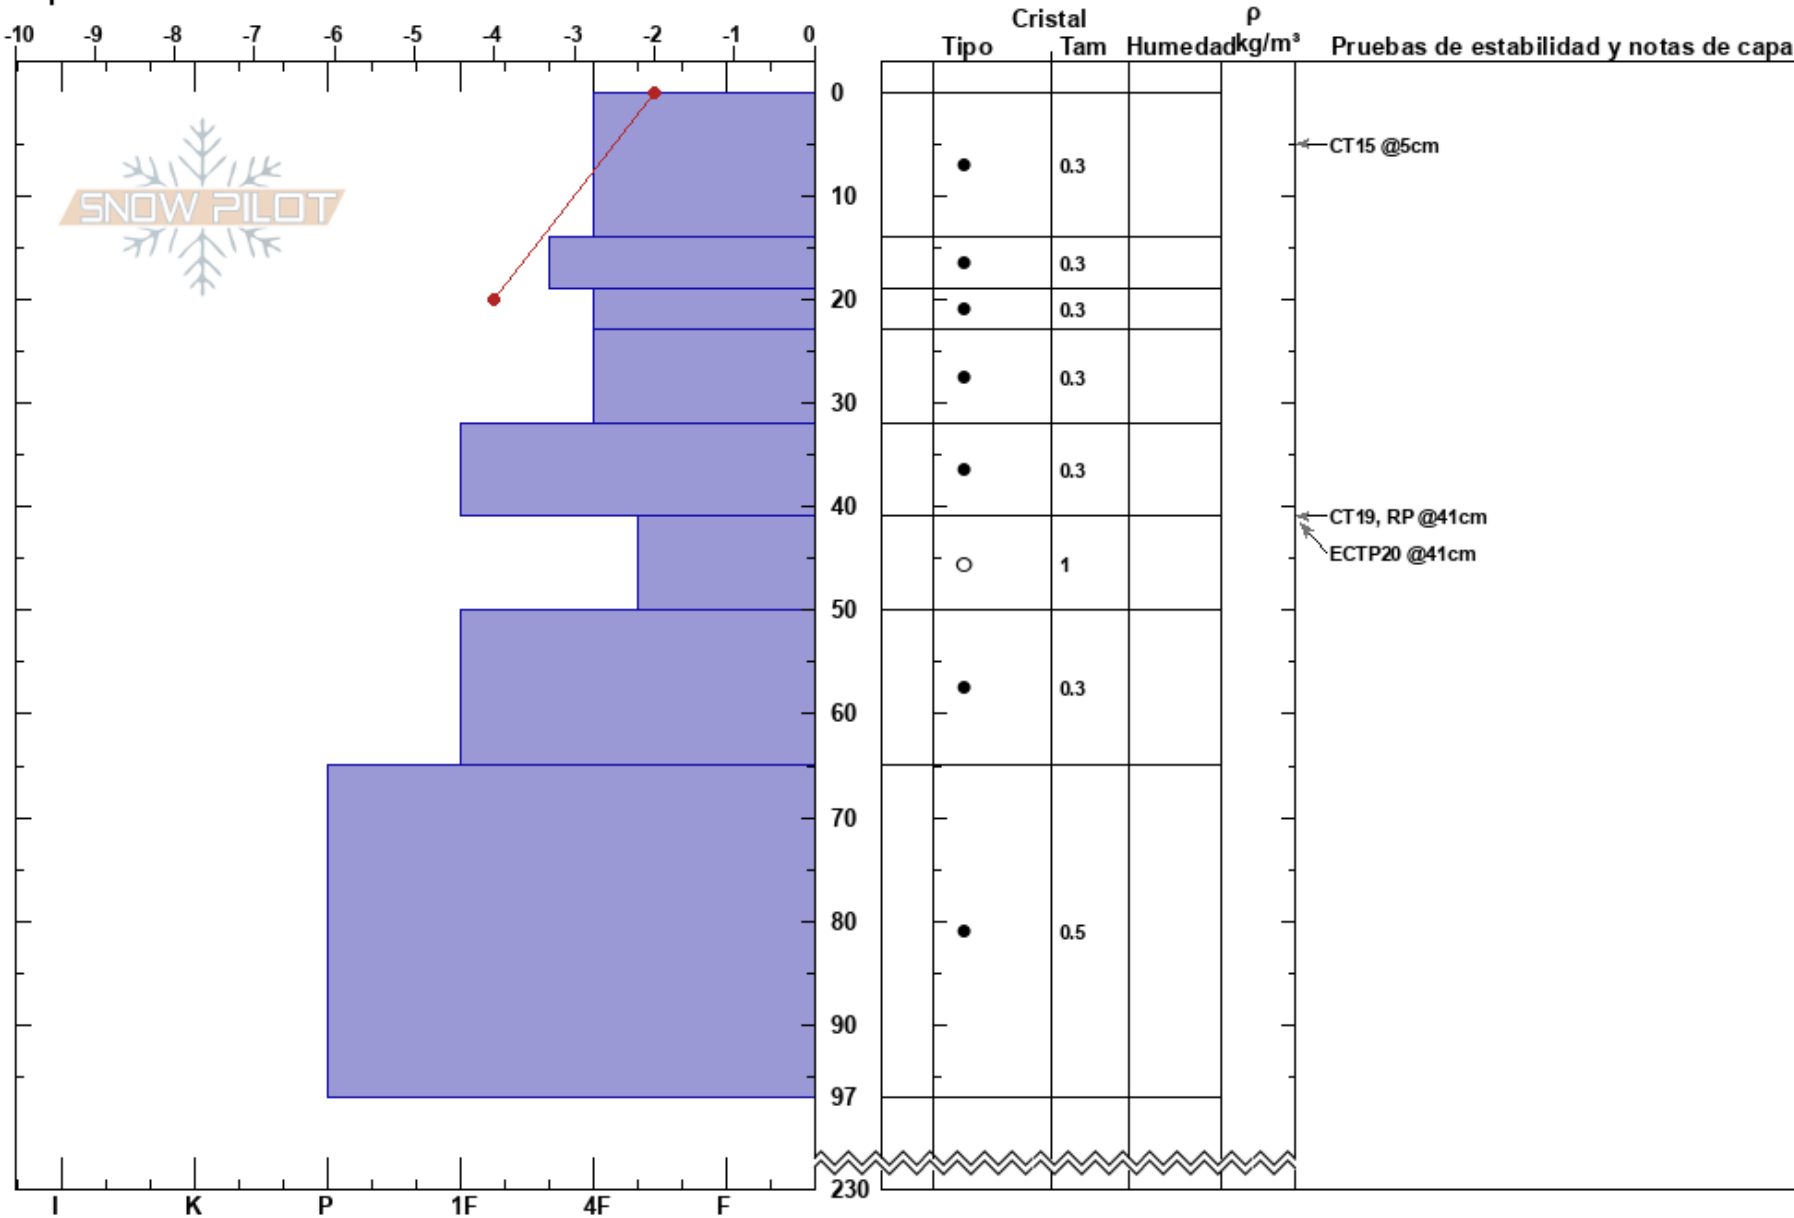

pajarito SSE 20220818
 Bariloche Alrededores
 Argentina
Elevación: 1780 m
Exposición: S
Específicas:

Baguales baguales
 18/08/2022 - 13:00
Coordenada: -41.49963S, -71.31231W
Ángulo de inclinación: 20°
Carga del Viento: si

Estabilidad:
Temp. del aire: -1°C
Cielo: OVC
Precipitación: NO
Viento: W Moderada

HS: 230
PF: 12 41-50cm: Problematic layer
PS: 0

Notas: