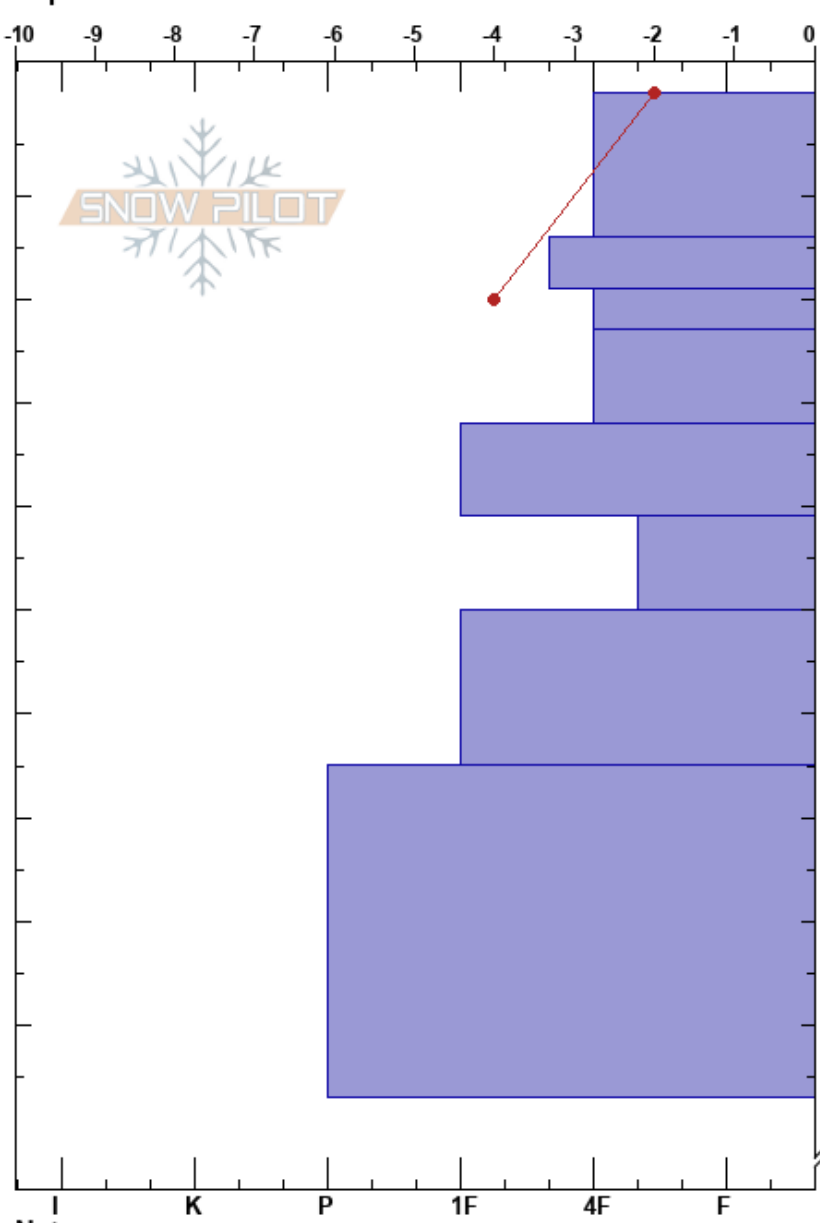

pajarito SSE 20220818
 Bariloche Alrededores
 Argentina
 Elevación: 1780 m
 Exposición: S
 Específicas:

Baguales baguales
 18/08/2022 - 13:00
 Coordenada: -41.49963S, -71.31231W
 Ángulo de inclinación: 20°
 Carga del Viento: si

Estabilidad:
 Temp. del aire: -1°C
 Cielo: OVC
 Precipitación: NO
 Viento: W Moderada

HS:230
 PF: 12 41-50cm: Problematic layer
 PS: 0

Cristal	ρ		Pruebas de estabilidad y notas de capa
	Tipo	Tam	
•	0.3		← CT15 @5cm
•	0.3		
•	0.3		
•	0.3		
•	0.3		
○	1		← CT19, RP @41cm ← ECTP20 @41cm
•	0.3		
•	0.5		