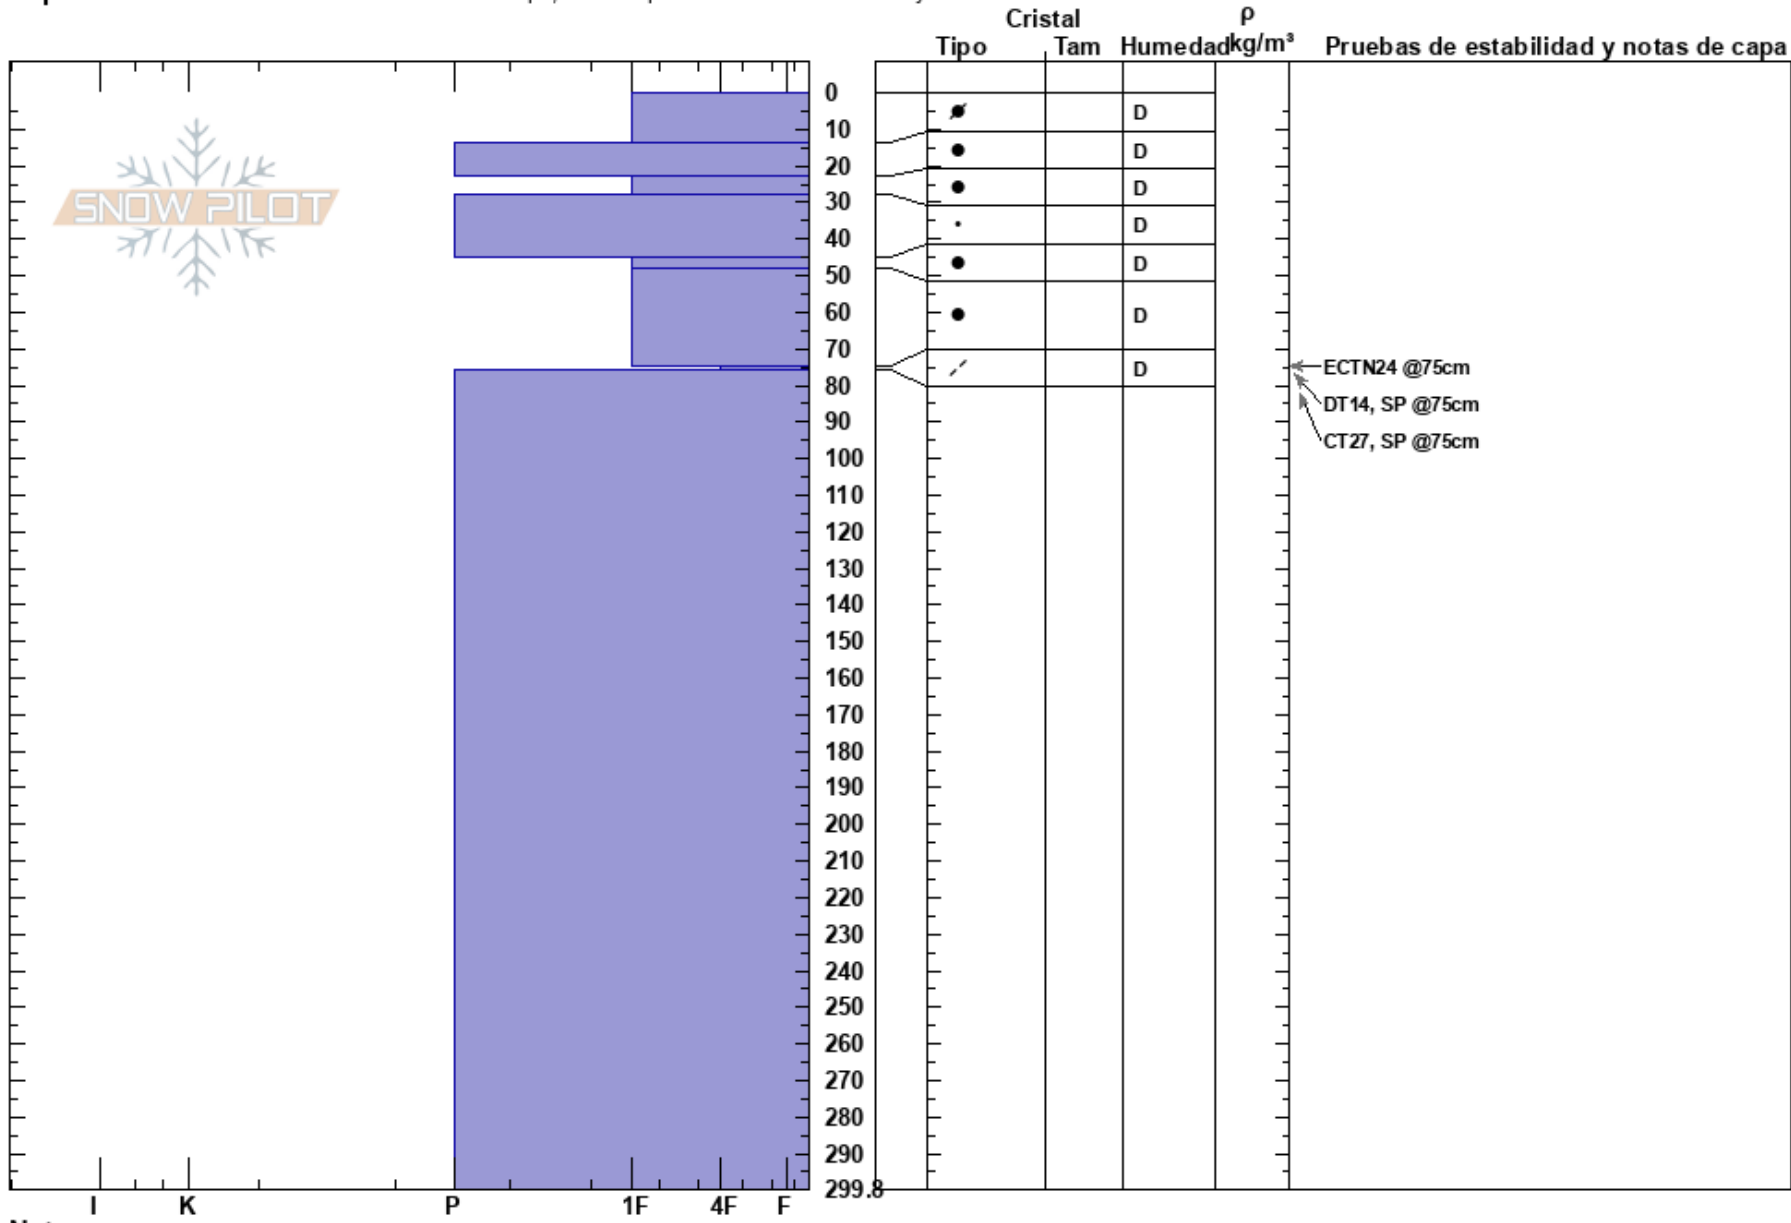

El azufre . Policante
 El Azufre
 Argentina
 Elevación: 2500 m
 Exposición: 180°

julian carielo
 17/08/2022 - 10:00
 Coordinada:
 Ángulo de inclinación: 30°
 Carga del Viento: si

Estabilidad:
 Temp. del aire:
 Cielo: CLR
 Precipitación: NO
 Viento: NW Calm

HS:300
 PF: 5 75-76cm: Problematic layer
 PS: 1

Notas del capas:

Específicas: Fosa cavada en un estación de esquí; Pit es representante de backcountry

Notas: