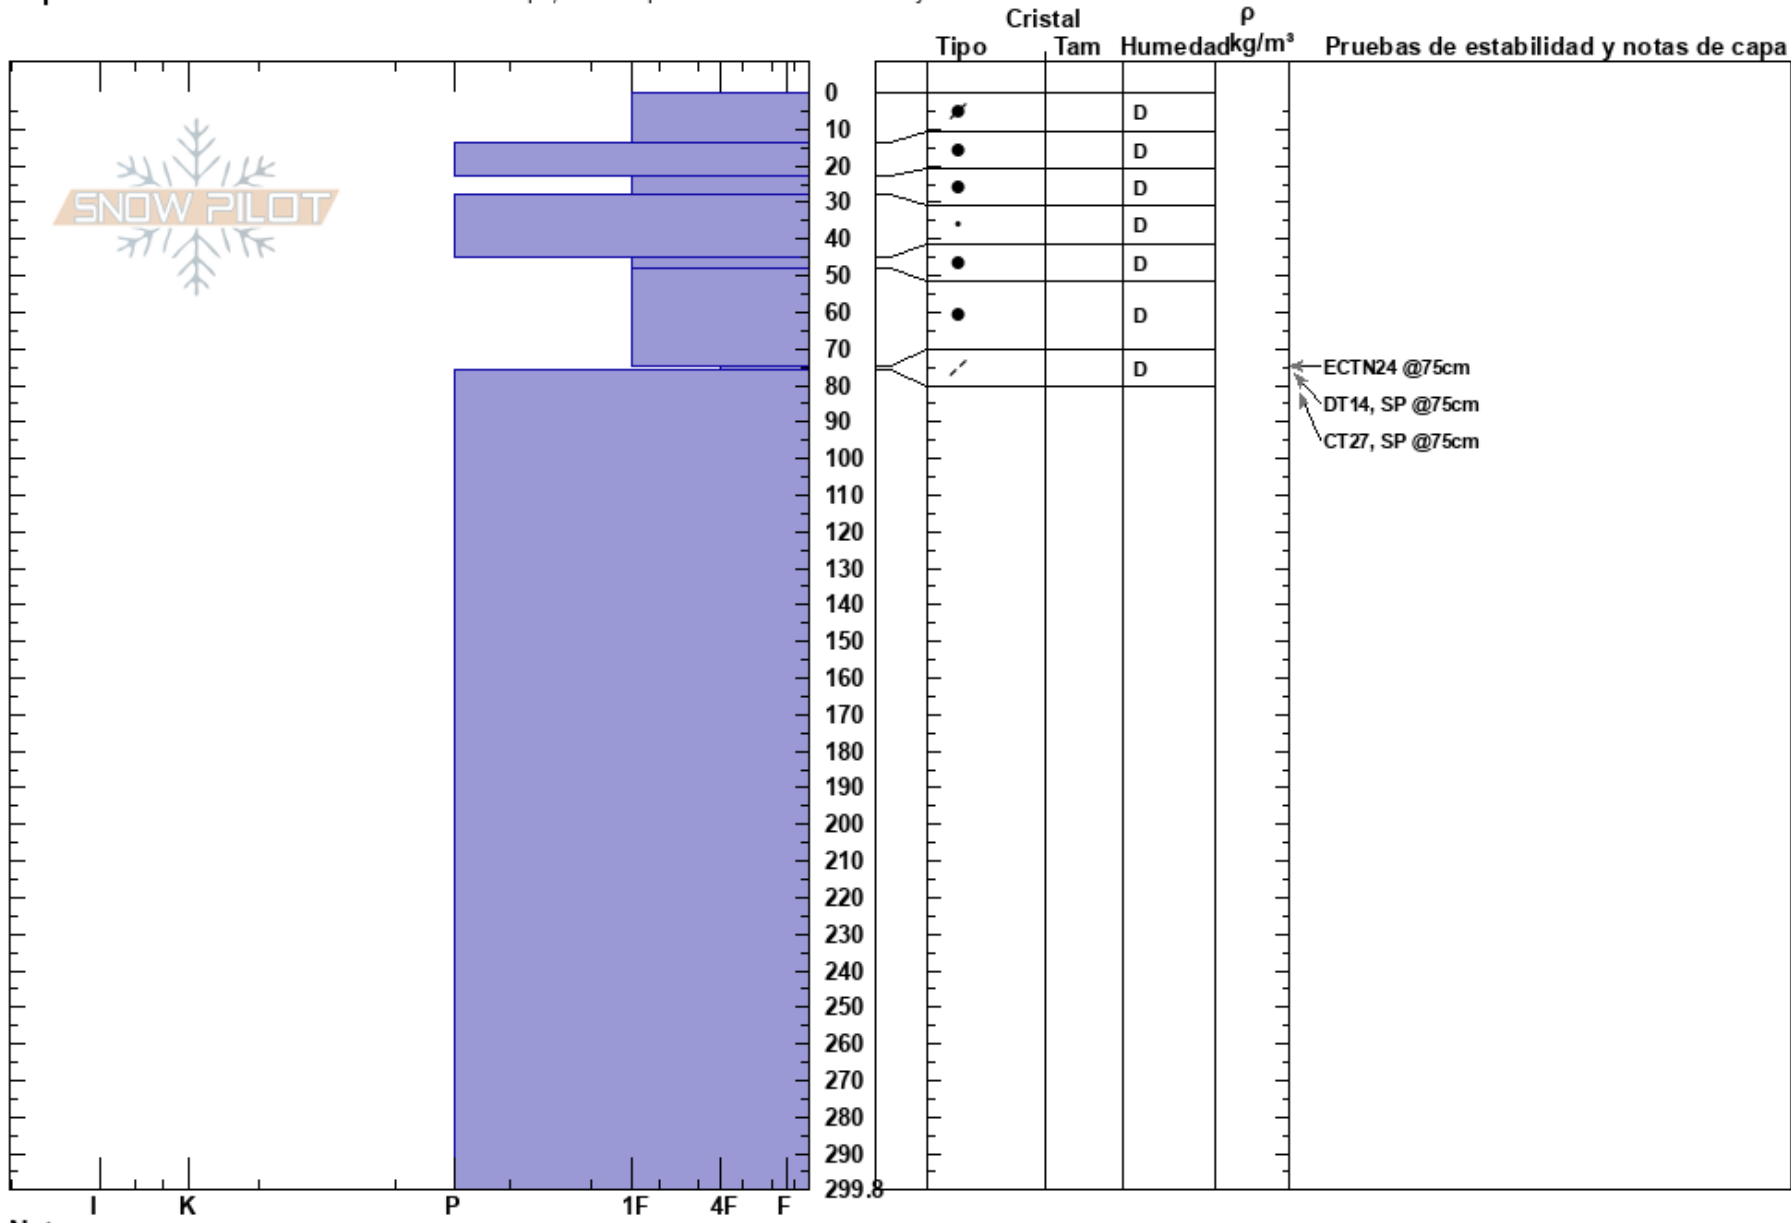

El azufre . Policante  
 El Azufre  
 Argentina  
 Elevación: 2500 m  
 Exposición: 180°

julian carielo  
 17/08/2022 - 10:00  
 Coordinada:  
 Ángulo de inclinación: 30°  
 Carga del Viento: si

Estabilidad:  
 Temp. del aire:  
 Cielo: CLR  
 Precipitación: NO  
 Viento: NW Calm

HS:300  
 PF: 5 75-76cm: Problematic layer  
 PS: 1

Notas del capas:

Específicas: Fosa cavada en un estación de esquí; Pit es representante de backcountry

Notas: