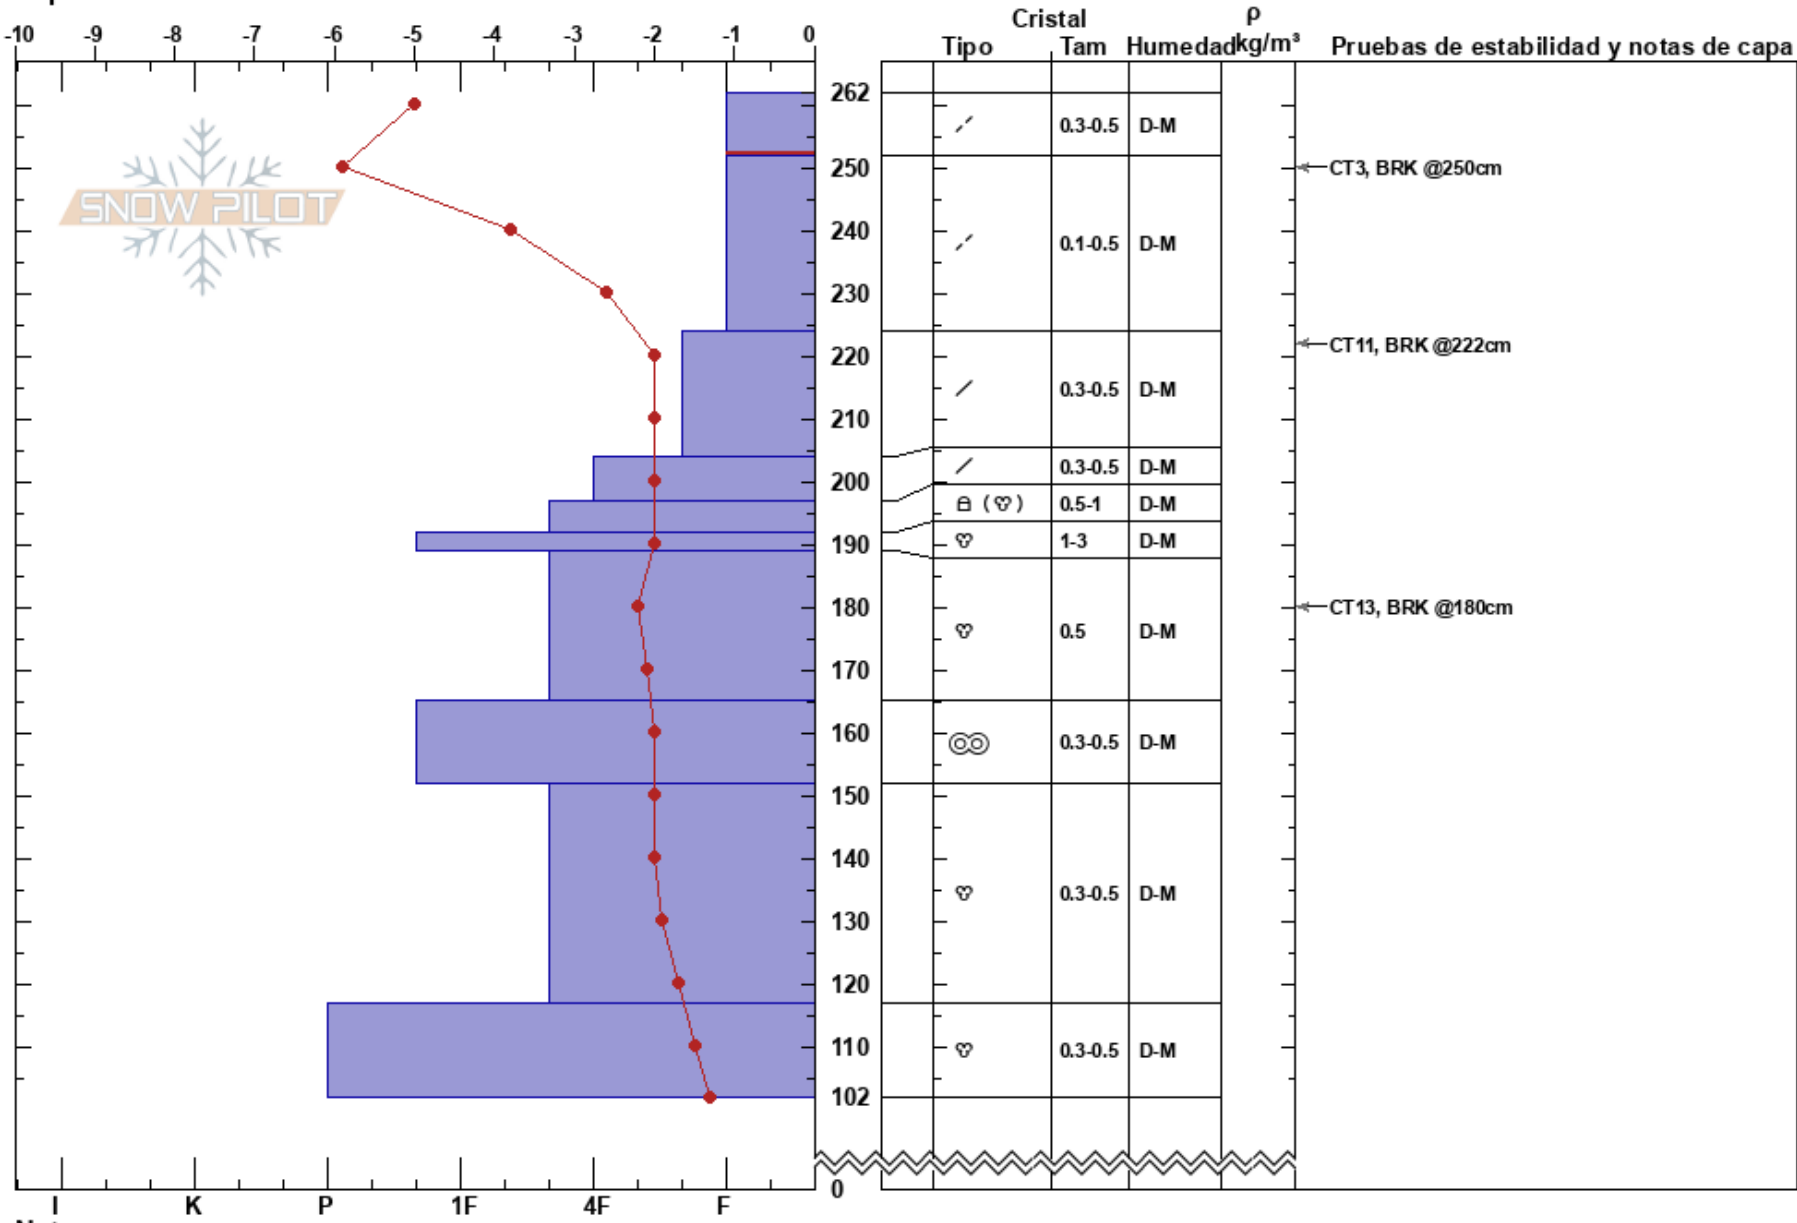

Cerro La Biblioteca-2
LAGUNA DEL MAULE
Chile
Elevación: 2000 m
Exposición: SE
Específicas:

José Joaquín Figueroa Ruiz
17/08/2022 - 11:30
Coordenada: 19H 357999E 6019196S
Ángulo de inclinación: 32°
Carga del Viento: si

Estabilidad: HS:262
Temp. del aire: -3.5°C
Cielo: CLR
Precipitación: NO
Viento: Brisa leve

PF: 45 262-252cm: Problematic layer
PS: 10

Notas del capas:

Notas: