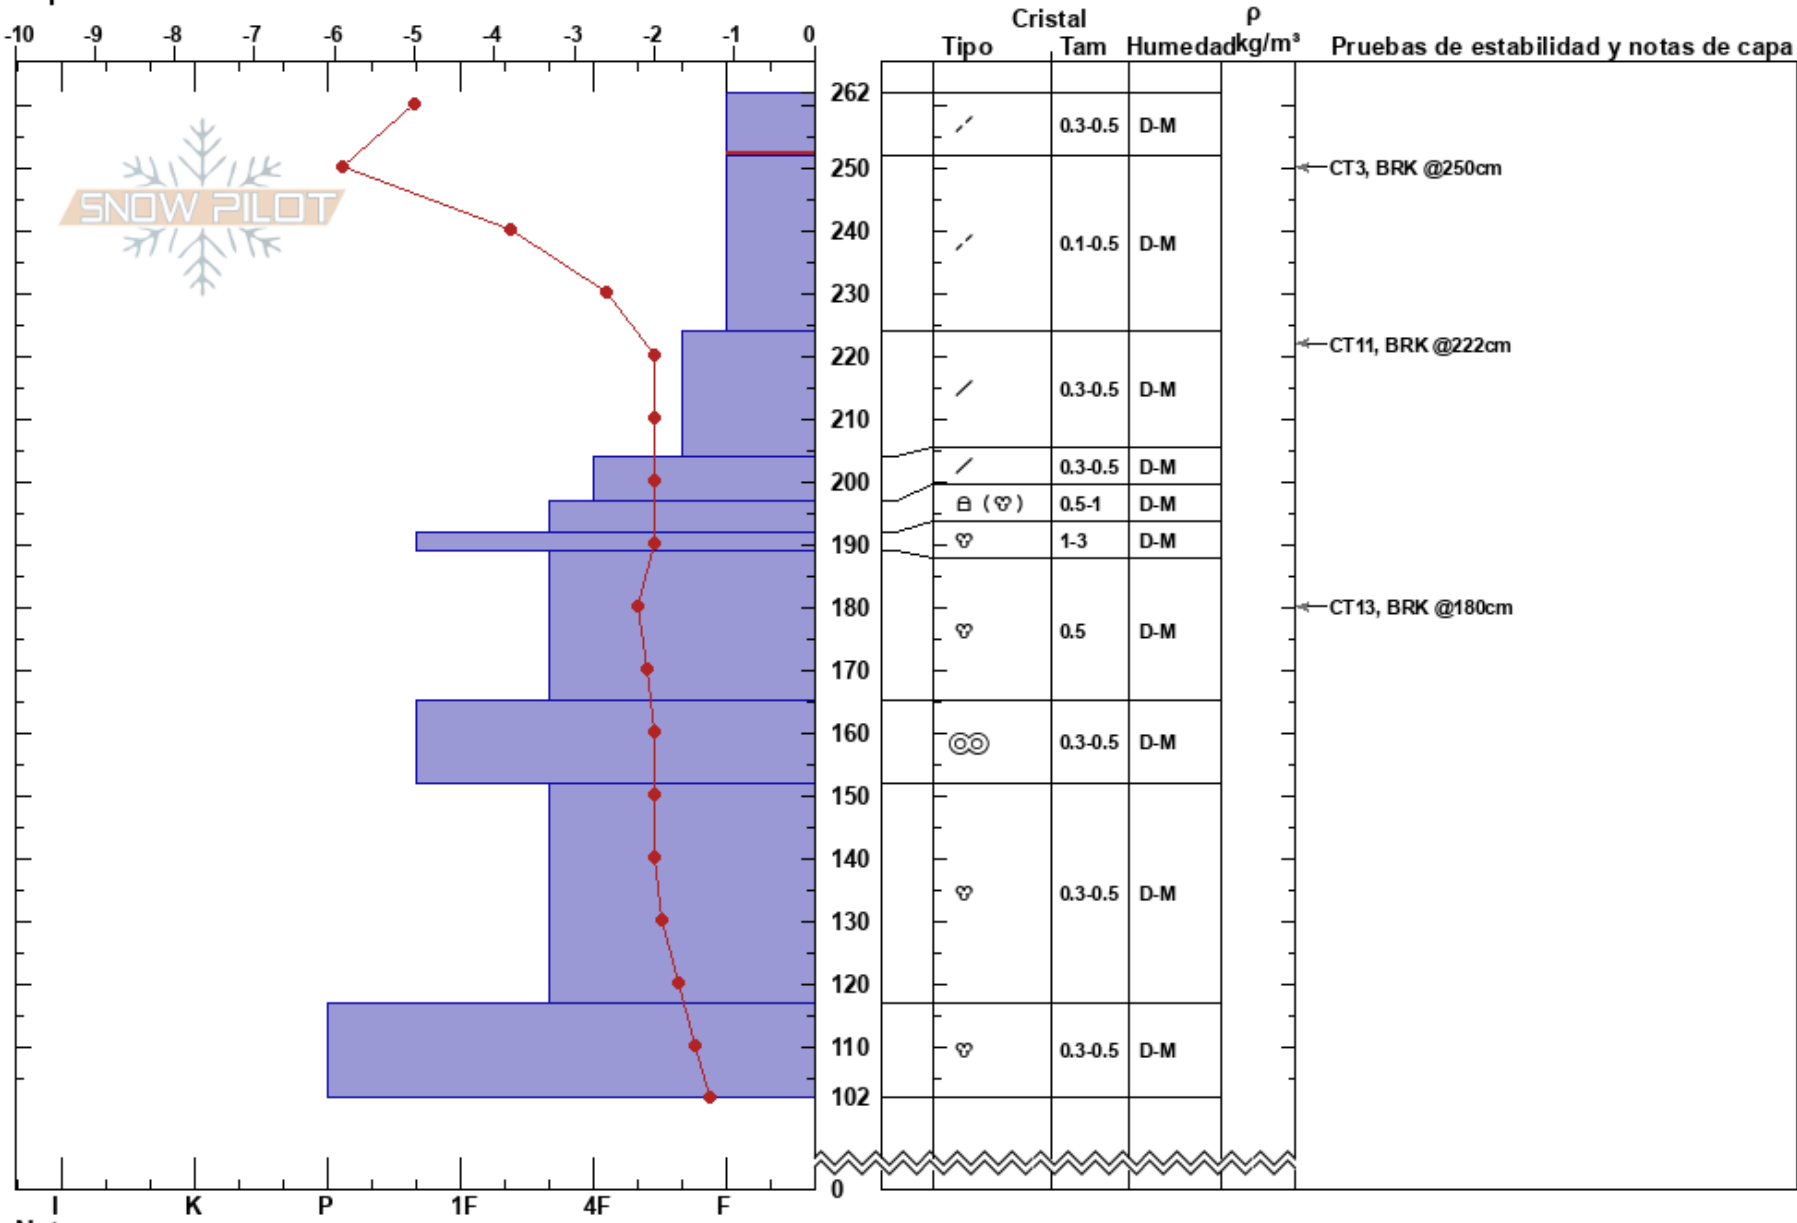

Cerro La Biblioteca-2  
LAGUNA DEL MAULE  
Chile  
Elevación: 2000 m  
Exposición: SE  
Específicas:

José Joaquín Figueroa Ruiz  
17/08/2022 - 11:30  
Coordenada: 19H 357999E 6019196S  
Ángulo de inclinación: 32°  
Carga del Viento: si

Estabilidad: HS:262  
Temp. del aire: -3.5°C  
Cielo: CLR  
Precipitación: NO  
Viento: Brisa leve

PF: 45 262-252cm: Problematic layer  
PS: 10

Notas del capas:

Notas: