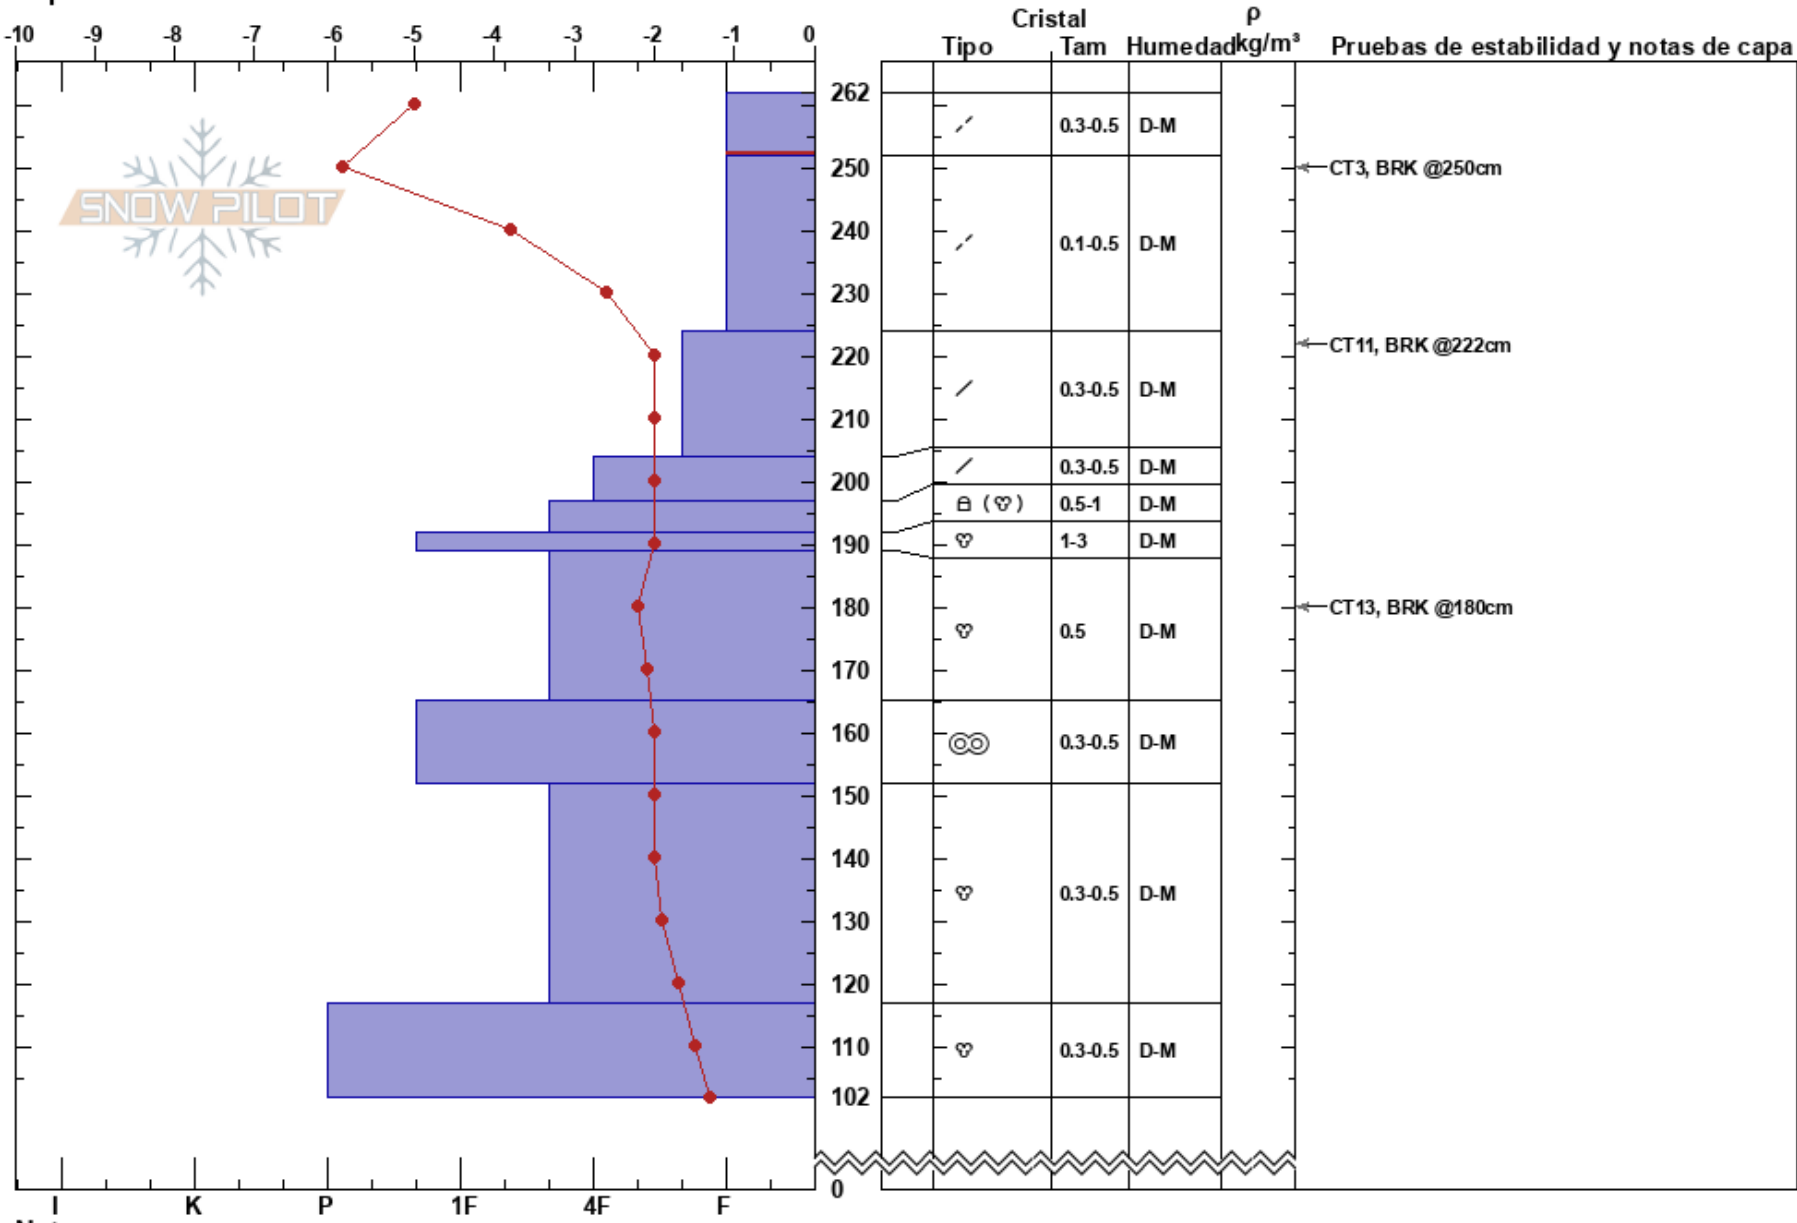

Cerro La Biblioteca-2
LAGUNA DEL MAULE
Chile
Elevación: 2000 m
Exposición: SE
Específicas:

José Joaquín Figueroa Ruíz
17/08/2022 - 11:30
Coordenada: 19H 357999E 6019196S
Ángulo de inclinación: 32°
Carga del Viento: si

Estabilidad: HS:262
Temp. del aire: -3.5°C
Cielo: CLR
Precipitación: NO
Viento: Brisa leve
PF: 45 262-252cm: Problematic layer
PS: 10

Notas del capas:

Notas: