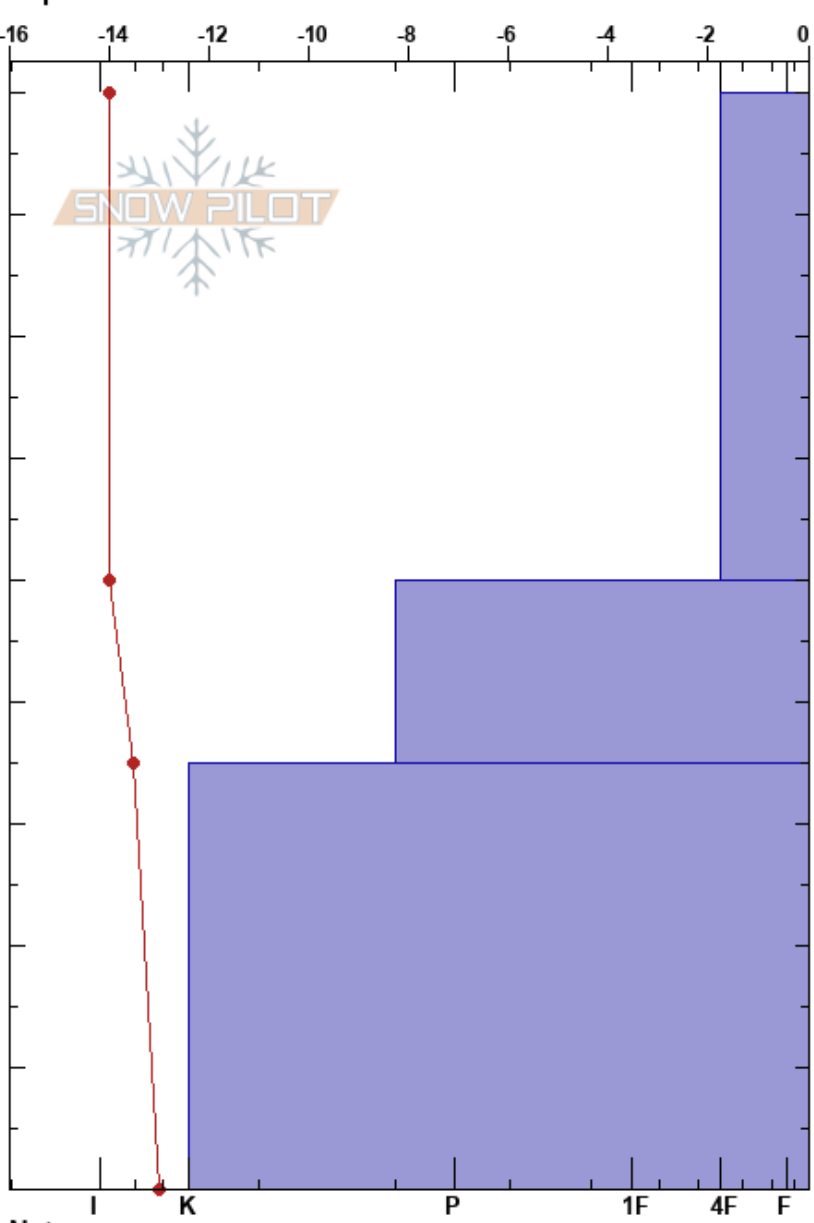

Gazex 3
 Portezuelo Conconta
 Argentina
 Elevación: 5004 m
 Exposición: SE
 Específicas:

Vladimir Martinez Taca
 13/08/2022 - 09:30
 Coordinada: -29.98800S, -69.63223W
 Ángulo de inclinación: 35°
 Carga del Viento: no

Estabilidad:
 Temp. del aire: -3.8°C
 Cielo: CLR
 Precipitación: NO
 Viento: NW Moderada

HS:90
 PF: 2
 90-50cm: Problematic layer

Notas del capas:

Tipo	Cristal		ρ kg/m³	Pruebas de estabilidad y notas de capa
	Tam	Humedad		
.	0.1	M		
⊖	0.1	D-M		
⊖ (⊖)	0.1 (0.1)	D-M	300	