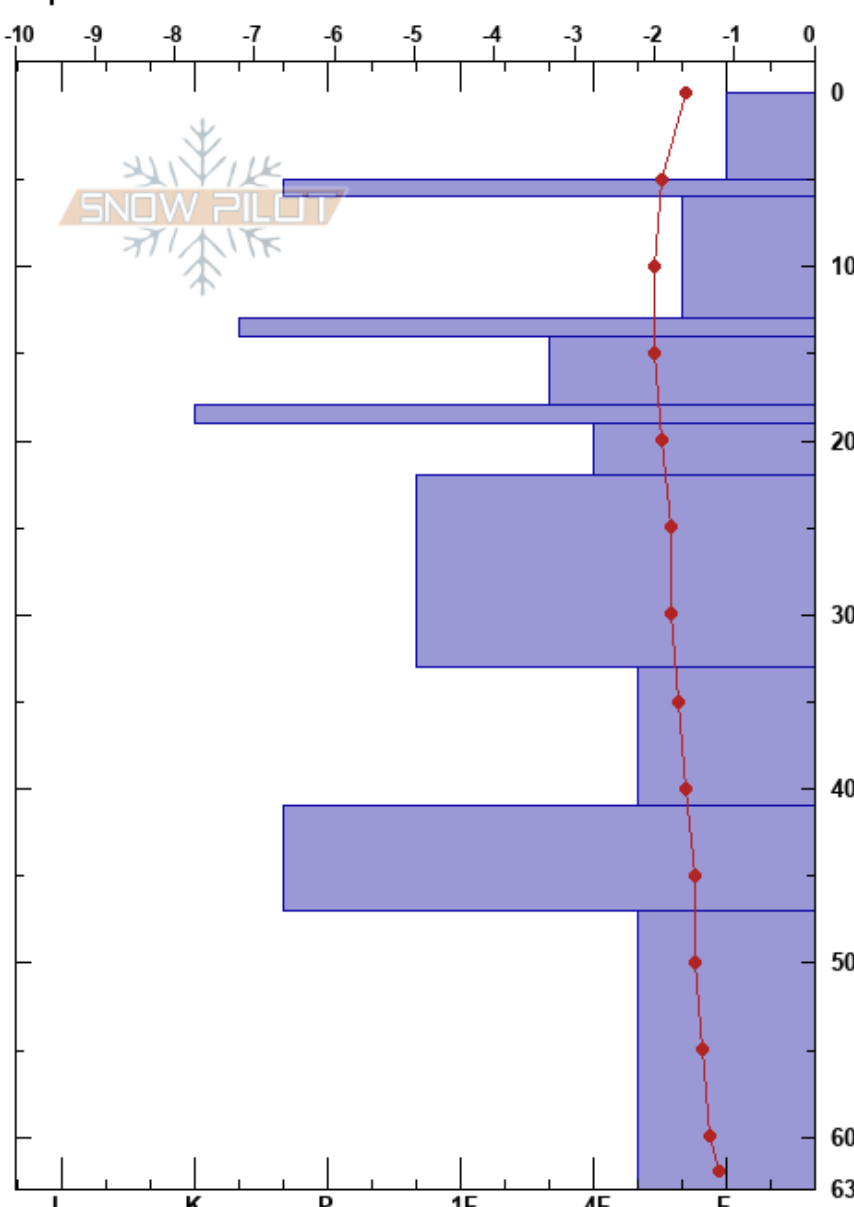

bosque del godoy  
 Ushuaia  
 Argentina  
 Elevación: 569 m  
 Exposición: S  
 Específicas:

GONZALO VALDES  
 11/08/2022 - 13:51  
 Coordenada: -54.79232S, -68.37721W  
 Ángulo de inclinación: 30°  
 Carga del Viento: no

Estabilidad:  
 Temp. del aire: -1.6°C  
 Cielo: OVC  
 Precipitación: S-1  
 Viento: E Brisa leve

HS:63  
 PF: 18 33-41cm: SH 6 mm  
 PS: 15 33-41cm: Problematic layer

Cristal	Tipo	Tam	Humedad	ρ kg/m³	Pruebas de estabilidad y notas de capa
*		2.5			
/ (V)		2(1)			
=					
⊖ (□)		0.5(1)			← CTV, SC @12cm
⊙⊙					
•		0.5			
⊙⊙					
•		0.5			
• (⊖)		0.5			
⊖ (V)		1.5(3)			← PST40/100 (End) @33cm ← CT12, SC @33cm ← ECTP12 @33cm ← ECTP22 @33cm 33-41cm: SH 6 mm
⊙⊙					
^ (Λ)		2(3)			

Notas: SWE 148 mm, H24W 3 mm, HN24 5cm, HST 5 cm.