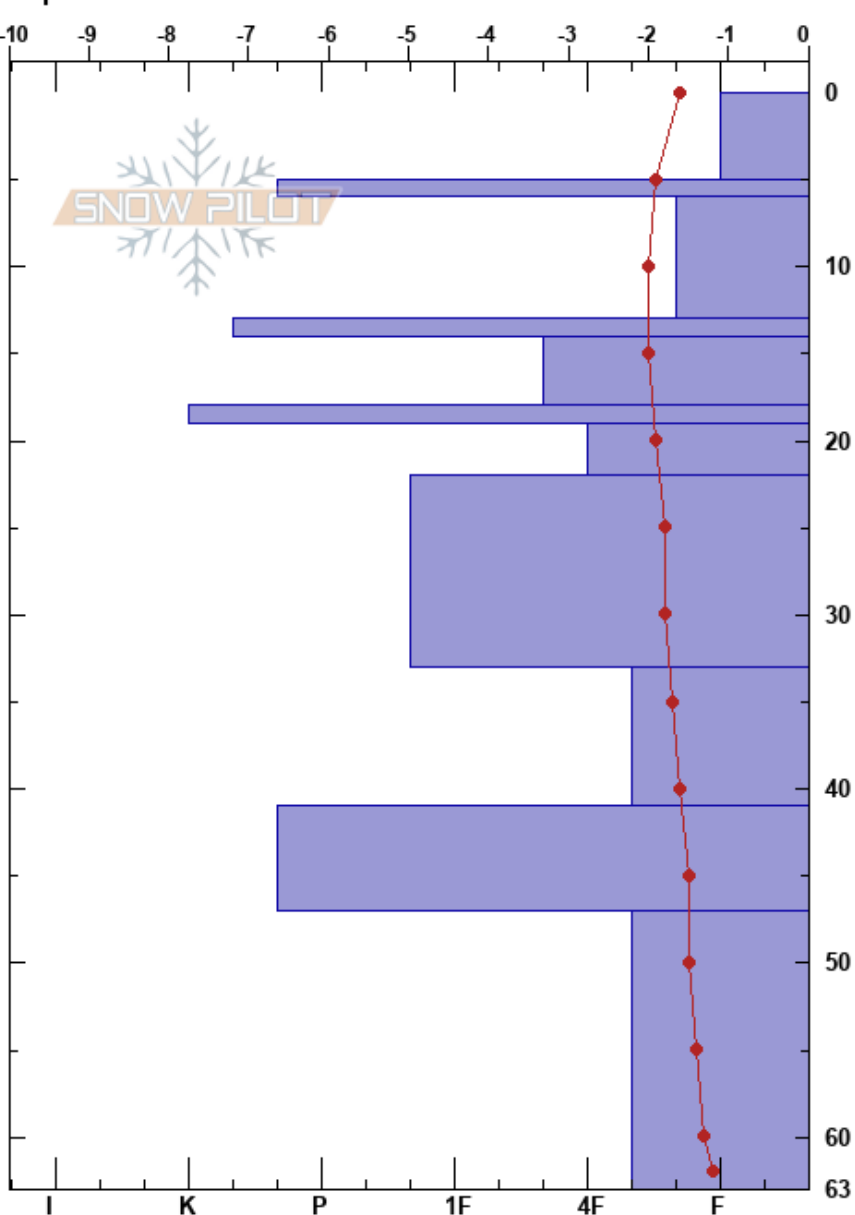

bosque del godoy  
 Ushuaia  
 Argentina  
 Elevación: 569 m  
 Exposición: S  
 Específicas:

GONZALO VALDES  
 11/08/2022 - 13:51  
 Coordenada: -54.79232S, -68.37721W  
 Ángulo de inclinación: 30°  
 Carga del Viento: no

Estabilidad:  
 Temp. del aire: -1.6°C  
 Cielo: OVC  
 Precipitación: S-1  
 Viento: E Brisa leve

HS:63  
 PF: 18 33-41cm: SH 6 mm  
 PS: 15 33-41cm: Problematic layer

Cristal	Tipo	Tam	Humedad	$\rho$ kg/m <sup>3</sup>	Pruebas de estabilidad y notas de capa
*		2.5			
/ (V)		2(1)			
=					
⊖ (□)		0.5(1)			← CTV, SC @12cm
⊙⊙					
•		0.5			
⊙⊙					
•		0.5			
• (⊖)		0.5			
⊖ (V)		1.5(3)			← PST40/100 (End) @33cm ← CT12, SC @33cm ← ECTP12 @33cm ← ECTP22 @33cm 33-41cm: SH 6 mm
⊙⊙					
^ (Λ)		2(3)			

Notas: SWE 148 mm, H24W 3 mm, HN24 5cm, HST 5 cm.