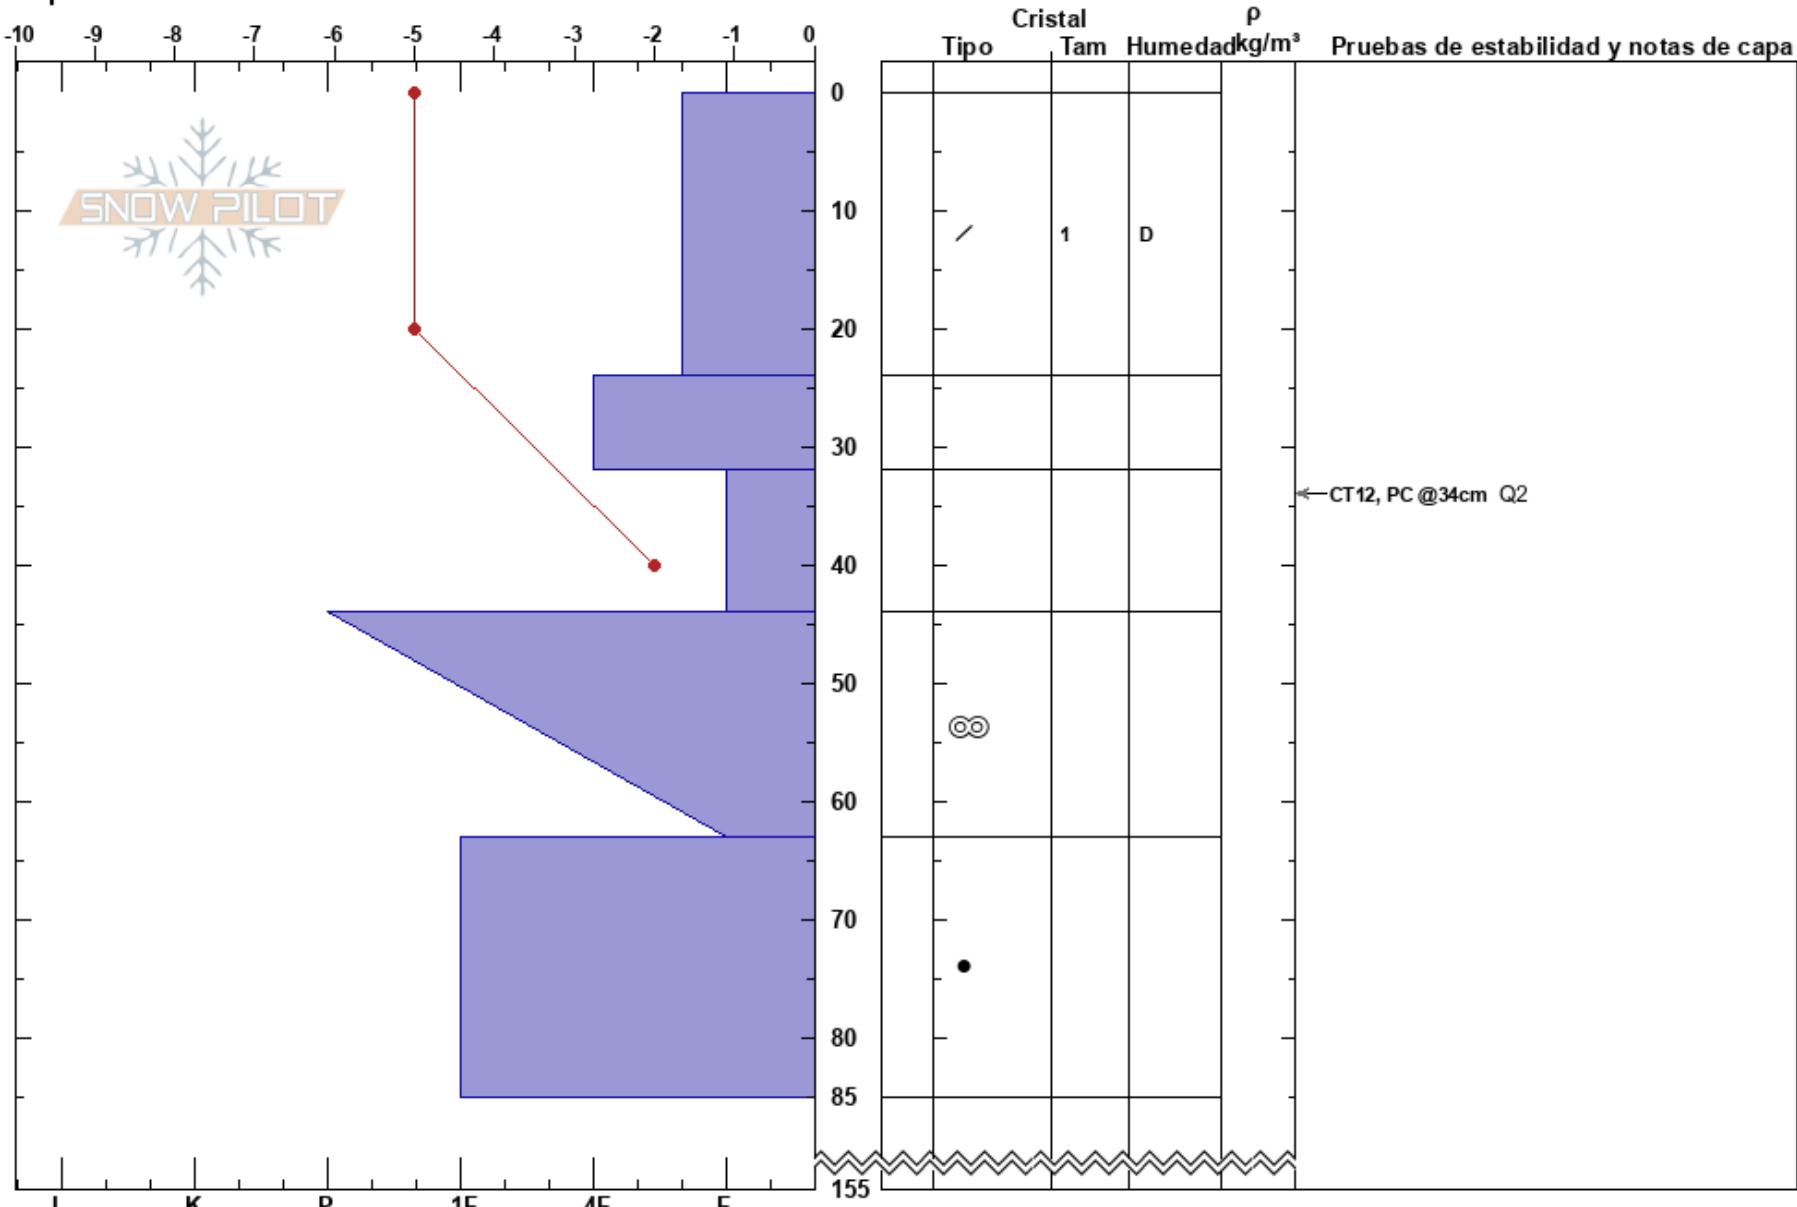

Bajada al galpon O
 Bariloche Alrededores
 Argentina
 Elevación: 1822 m
 Exposición: SW
 Especificas:

Baguales baguales
 07/08/2022 - 14:30
 Coordinada: -41.49819S, -71.31560W
 Ángulo de inclinación: 20°
 Carga del Viento: si

Estabilidad: HS: 155
 Temp. del aire: -5°C
 Cielo: X
 Precipitación: S1
 Viento: NE Moderada

Notas del capas:

Notas: Primer capa de 24cm placa blanda de viento.
 segunda capa hasta los 32 placa mas dura (4f) Hand Test
 Costra entre los 44 a 63 de dureza variable y aereada.