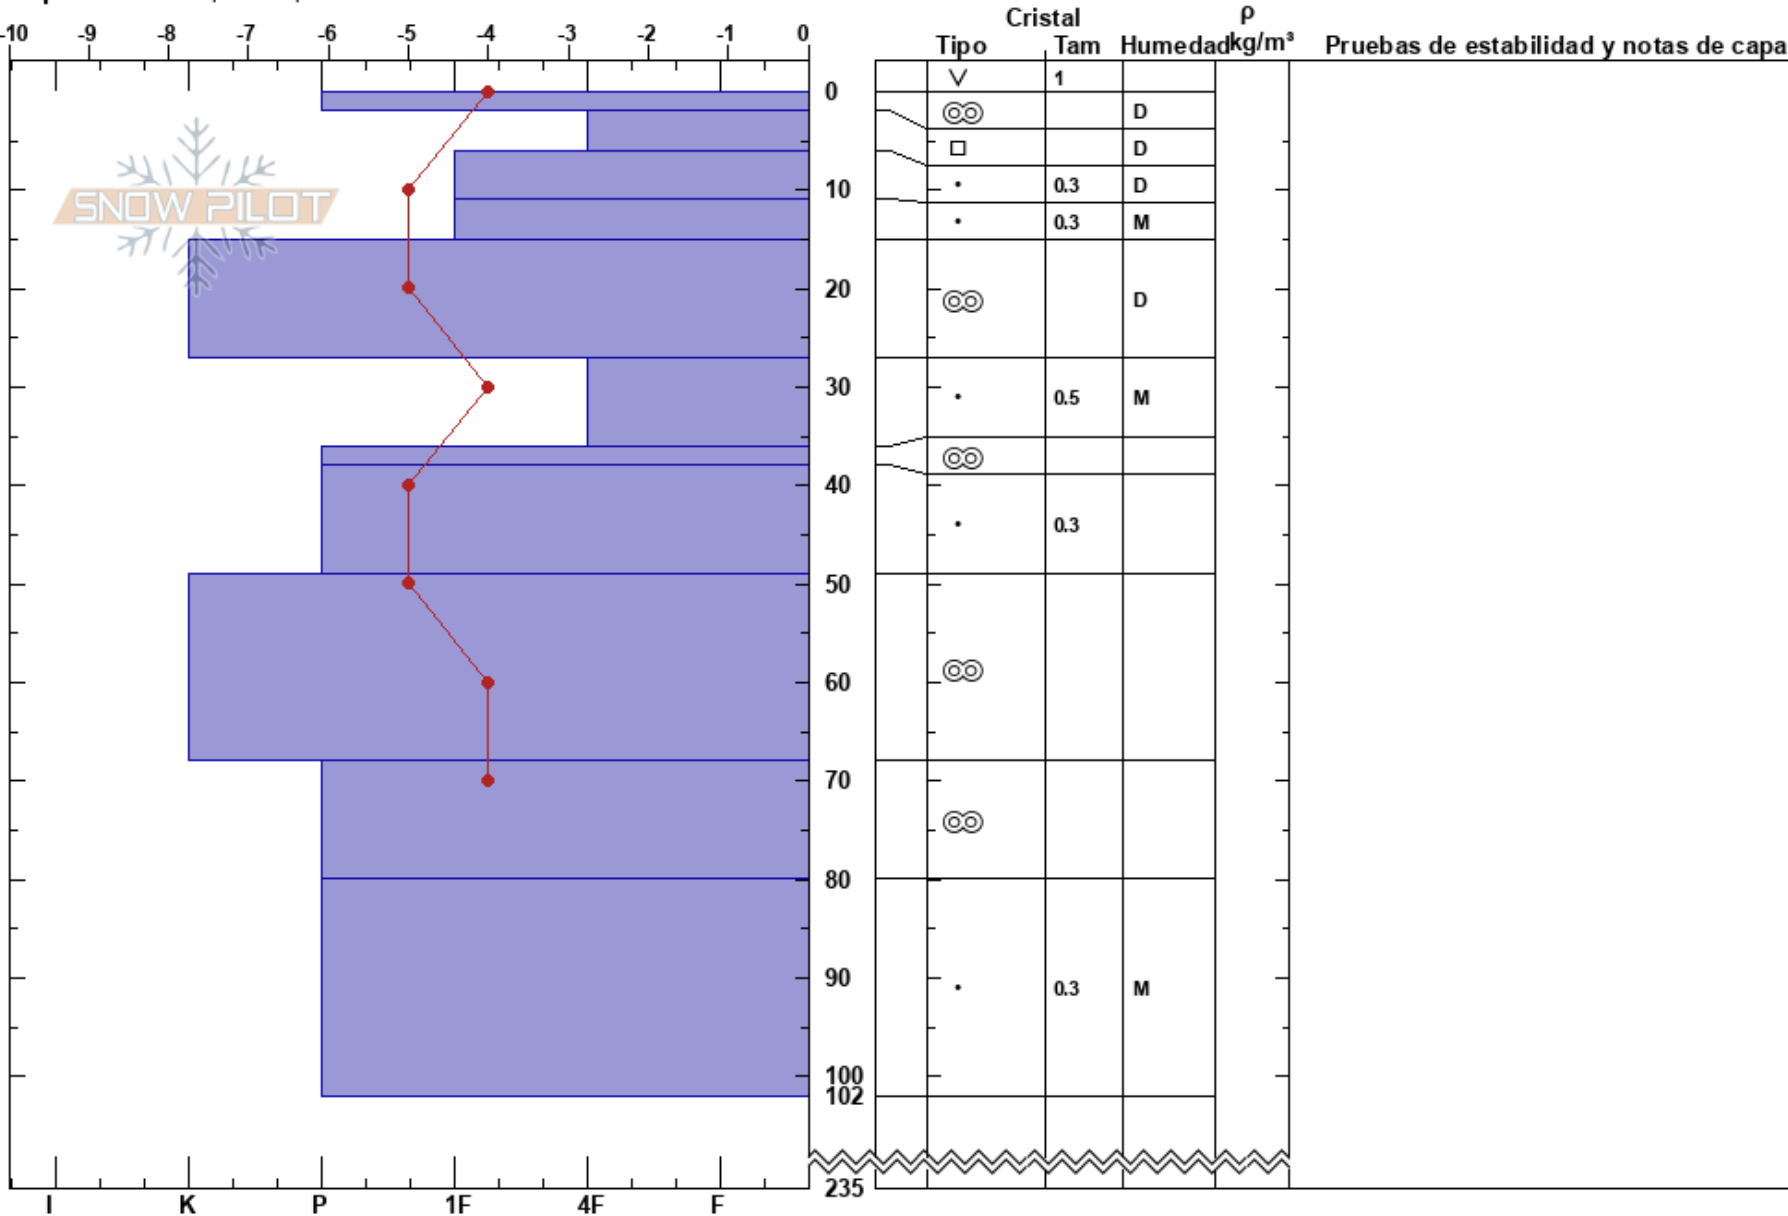

refu lopez JP - Wand
 Bariloche Alrededores
 Argentina

CENTRO DE INFORMACION DE AVIACION BARILOCHE CIMS:235
 05/08/2022 - 12:30

Estabilidad: B **Notas del capas:**
Temp. del aire: -5°C **PF:** 20 2-6cm: Problematic layer
Cielo: OVC **PS:** 6
Precipitación: S-1
Viento: E Calm

Elevación: 1620 m
Exposición: E

Coordenada:
Ángulo de inclinación: 14°
Carga del Viento: previamente

Específicas: Esquiamos pendiente

Notas: