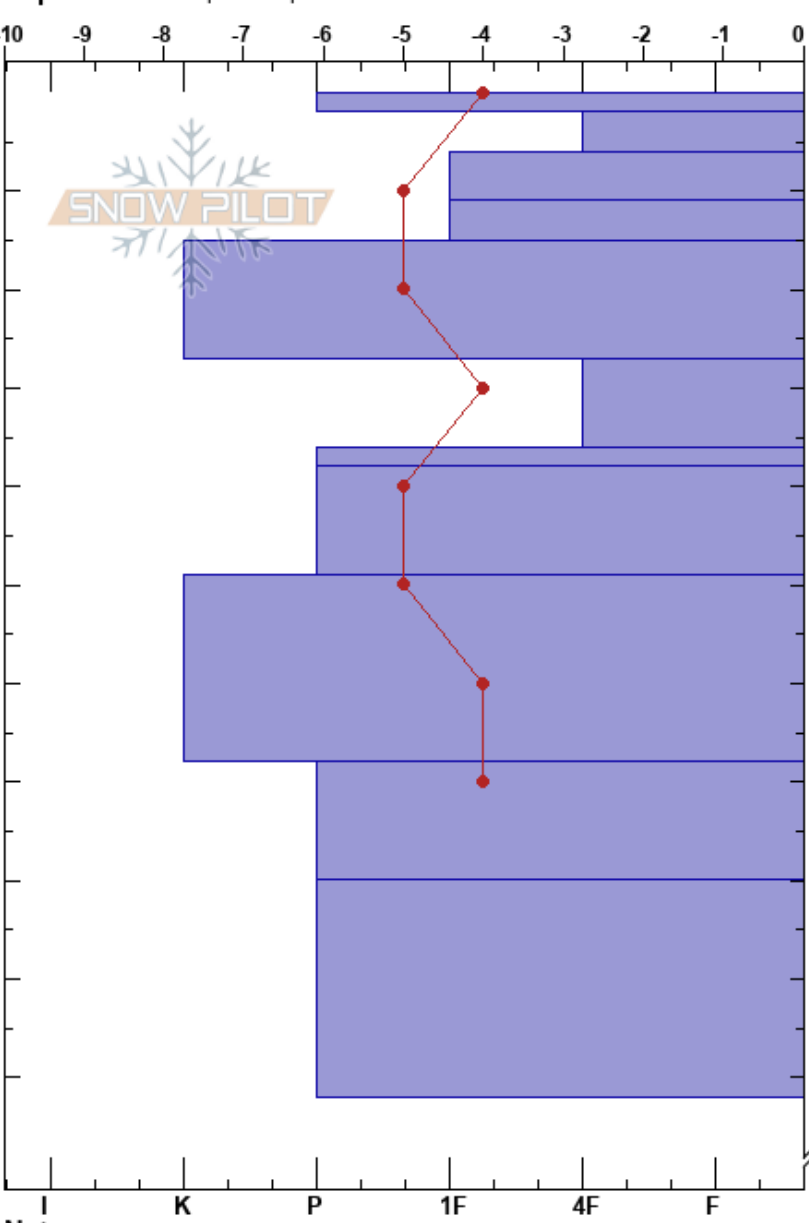

refu lopez JP - Wand
 Bariloche Alrededores
 Argentina
 Elevación: 1620 m
 Exposición: E
 Específicas: Esquiamos pendiente

CENTRO DE INFORMACION DE AVIACION BARILOCHE CIMS:235
 05/08/2022 - 12:30
 Coordinada:
 Ángulo de inclinación: 14°
 Carga del Viento: previamente

Estabilidad: B
 Temp. del aire: -5°C
 Cielo: OVC
 Precipitación: S-1
 Viento: E Calm

Notas del capas:
 2-6cm: Problematic layer

Cristal	Tipo	Tam	Humedad kg/m³	ρ	Pruebas de estabilidad y notas de capa
	∇	1			
	⊙		D		
	□		D		
	•	0.3	D		
	•	0.3	M		
	⊙		D		
	•	0.5	M		
	⊙				
	•	0.3			
	⊙				
	•	0.3	M		