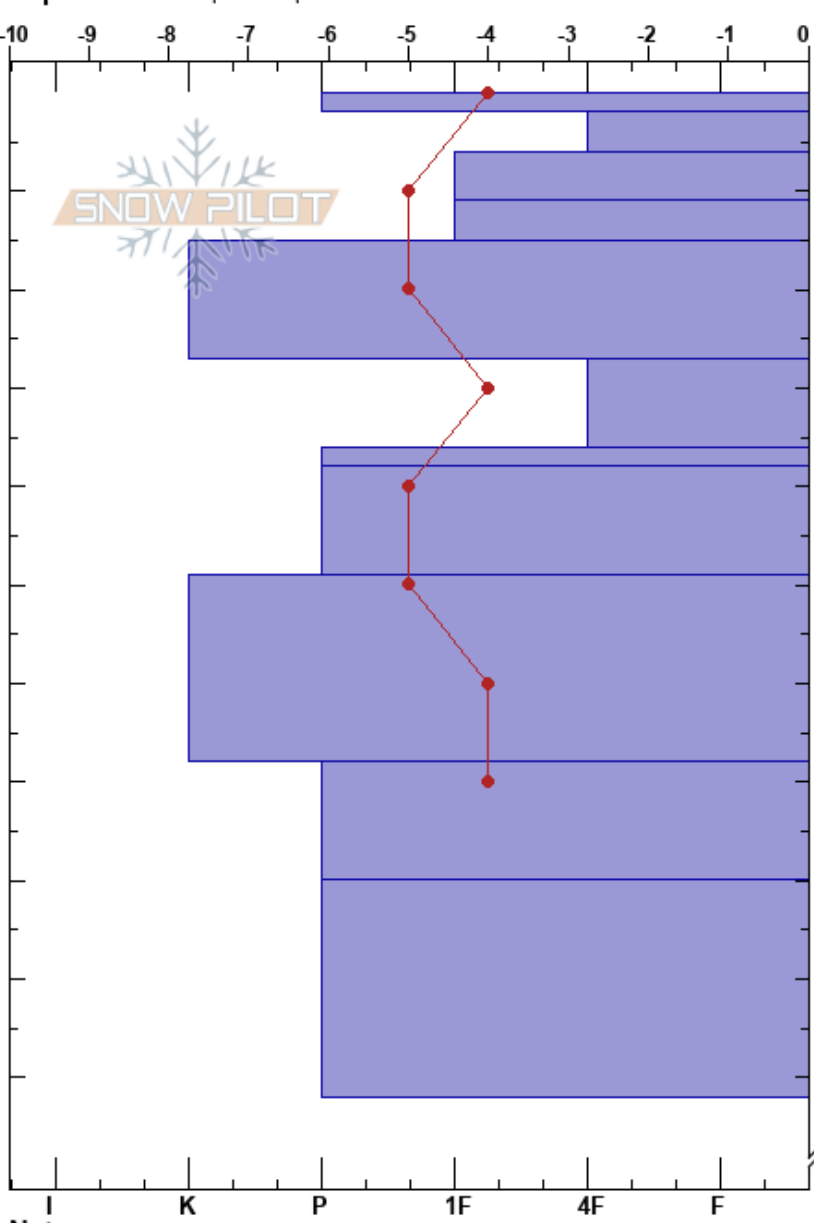

refu lopez JP - Wand
 Bariloche Alrededores
 Argentina

CENTRO DE INFORMACION DE AVIACION BARILOCHE CIMS:235
 05/08/2022 - 12:30

Estabilidad: B **Notas del capas:**
Temp. del aire: -5°C **PF:** 20 2-6cm: Problematic layer
Cielo: OVC **PS:** 6
Precipitación: S-1
Viento: E Calm

Elevación: 1620 m **Coordinada:**
Exposición: E **Ángulo de inclinación:** 14°
Específicas: Esquiamos pendiente **Carga del Viento:** previamente

Altitud (m)	Cristal		ρ (kg/m³)	Pruebas de estabilidad y notas de capa
	Tipo	Tam		
0	V	1		
0-5	⊙		D	
5-10	□		D	
10-15	•	0.3	D	
15-20	•	0.3	M	
20-30	⊙		D	
30-40	•	0.5	M	
40-45	⊙			
45-50	•	0.3		
50-60				
60-70	⊙			
70-80	⊙			
80-90				
90-100	•	0.3	M	
100-102				