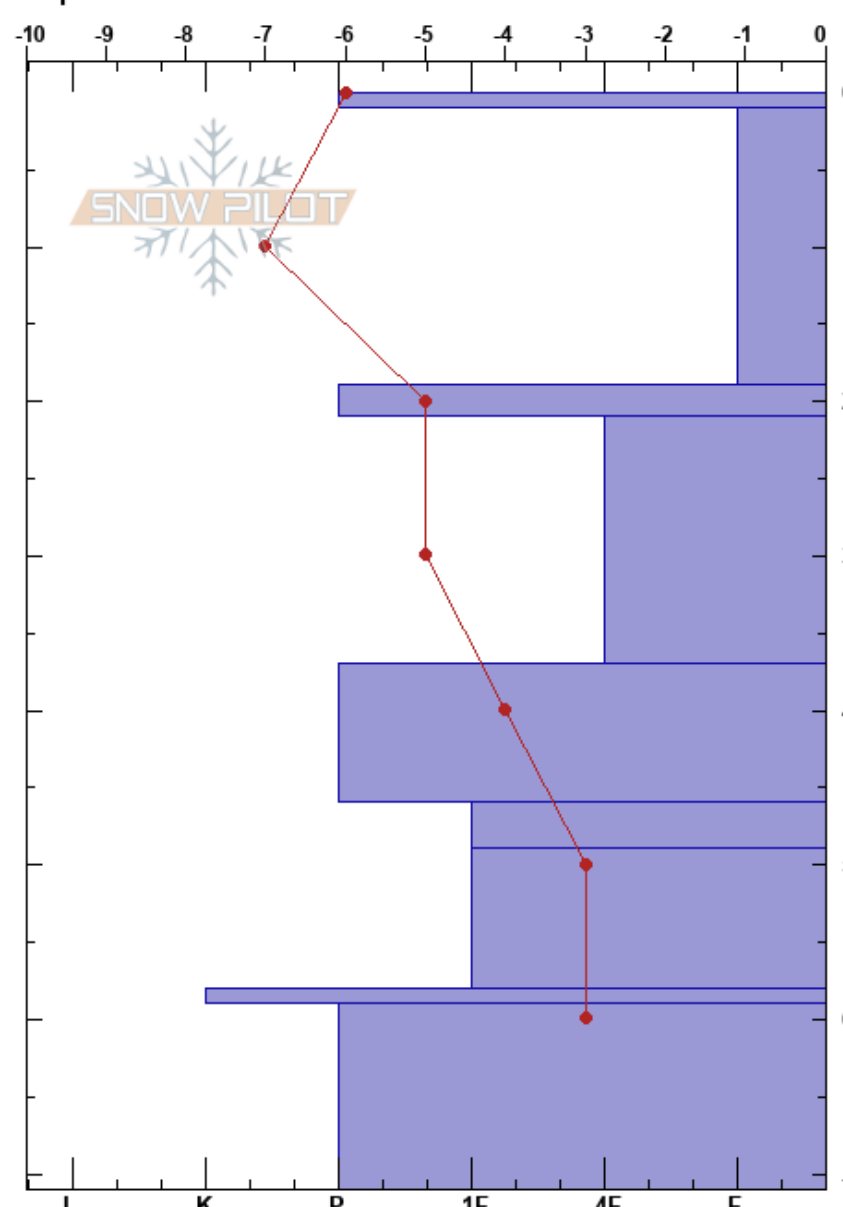

Chalhuaco parques-wand
 Bariloche Alrededores
 Argentina
 Elevación: 1550 m
 Exposición: SE
 Específicas:

CENTRO DE INFORMACION DE AVIACION
 04/08/2022 - 12:00
 Coordinada:
 Ángulo de inclinación: 12°
 Carga del Viento: previamente

Estabilidad B
 Temp. del aire:
 Cielo: BKN
 Precipitación: NO
 Viento: NW Calm

MS: 71
 PF: 25
 PS: 15

Notas del capas:

Cristal	ρ		Pruebas de estabilidad y notas de capa
	Tipo	Tam	
ϕ	1		
ϕ	0.5-1	D	
ϕ	0.5	D-M	
⊙⊙	1	M	← ECTPV @14cm CT3
.	0.3	M	
.	0.3	M	← ECTP23 @34cm
•	1-1.5	M	
ϕ	0.5-1	M	
.	0.1	M	
■			
.	0.3	M	