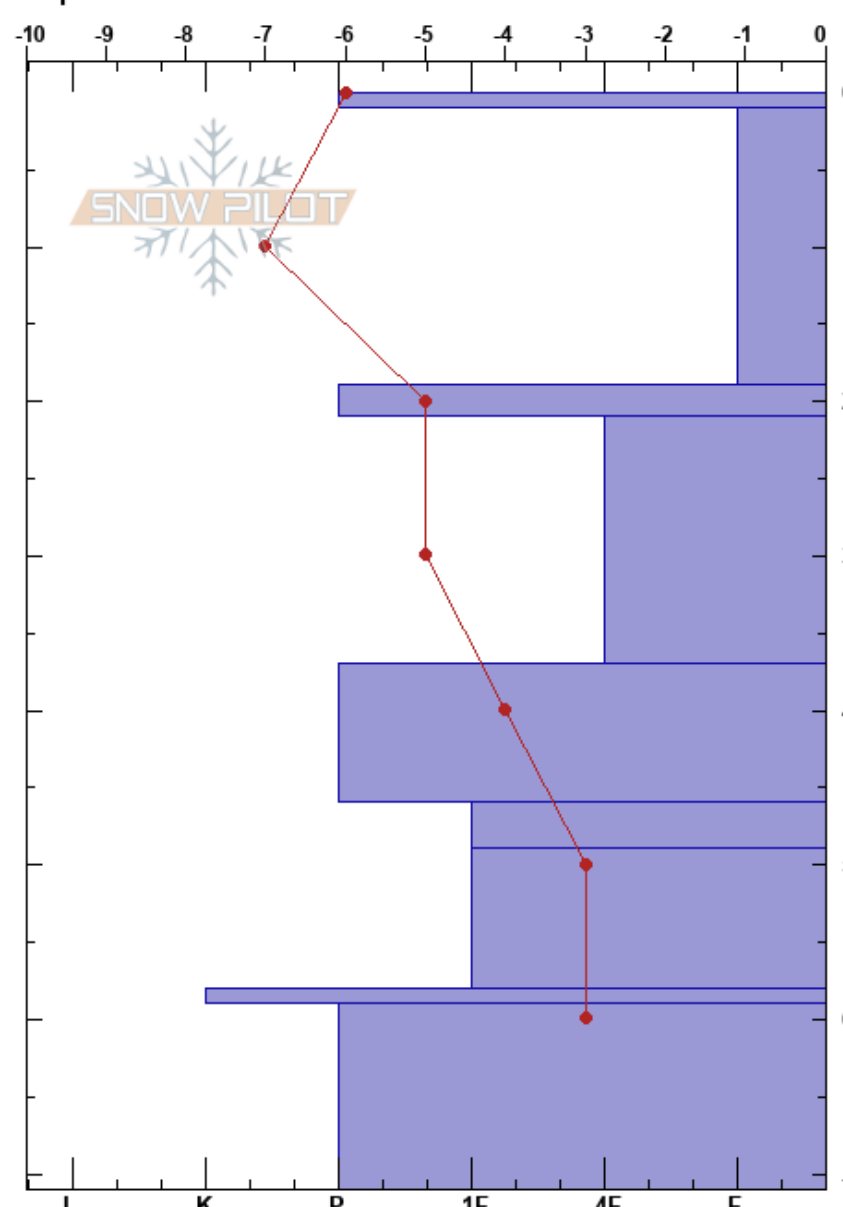

Chalhuaco parques-wand
 Bariloche Alrededores
 Argentina
 Elevación: 1550 m
 Exposición: SE
 Específicas:

CENTRO DE INFORMACION DE AVIACION
 04/08/2022 - 12:00
 Coordinada:
 Ángulo de inclinación: 12°
 Carga del Viento: previamente

Estabilidad: B
 Temp. del aire:
 Cielo: BKN
 Precipitación: NO
 Viento: NW Calm

MS: 71
 PF: 25
 PS: 15

Notas del capas:

Cristal	Tipo	Tam	Humedad	ρ kg/m ³	Pruebas de estabilidad y notas de capa
	☼	1			
	☼	0.5-1	D		
	☼	0.5	D-M		
	☼	1	M		← ECTPV @14cm CT3
	•	0.3	M		
	•	1-1.5	M		← ECTP23 @34cm
	☼	0.5-1	M		
	•	0.1	M		
	■				
	•	0.3	M		