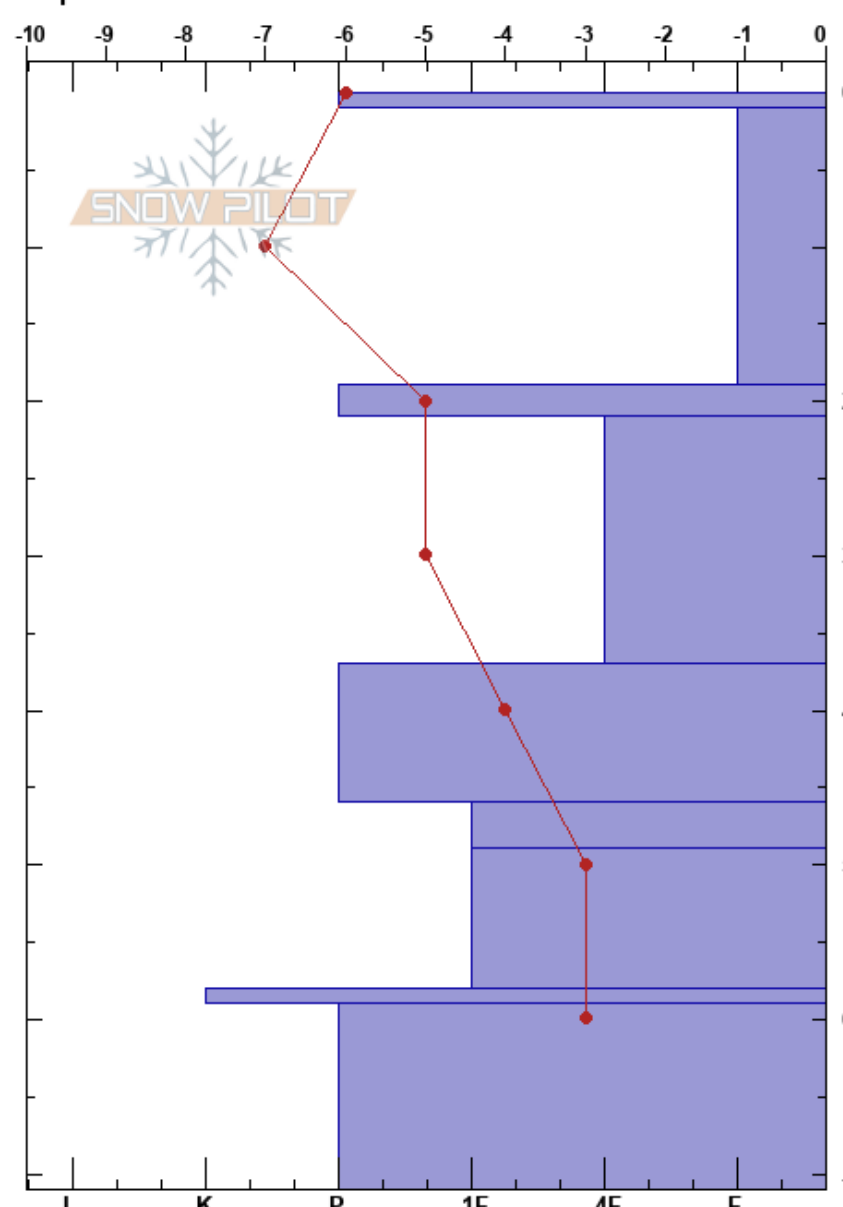

Chalhuaco parques-wand
 Bariloche Alrededores
 Argentina
 Elevación: 1550 m
 Exposición: SE
 Específicas:

CENTRO DE INFORMACION DE AVIACION
 04/08/2022 - 12:00
 Coordinada:
 Ángulo de inclinación: 12°
 Carga del Viento: previamente

Estabilidad B
 Temp. del aire:
 Cielo: BKN
 Precipitación: NO
 Viento: NW Calm

MS: 71
 PF: 25
 PS: 15

Notas del capas:

Tipo	Cristal		ρ kg/m³	Pruebas de estabilidad y notas de capa
	Tam	Humedad		
☉	1			
☉	0.5-1	D		
☉	0.5	D-M		
☉	1	M		← ECTPV @14cm CT3
.	0.3	M		
.	1-1.5	M		← ECTP23 @34cm
☉	0.5-1	M		
.	0.1	M		
■				
.	0.3	M		