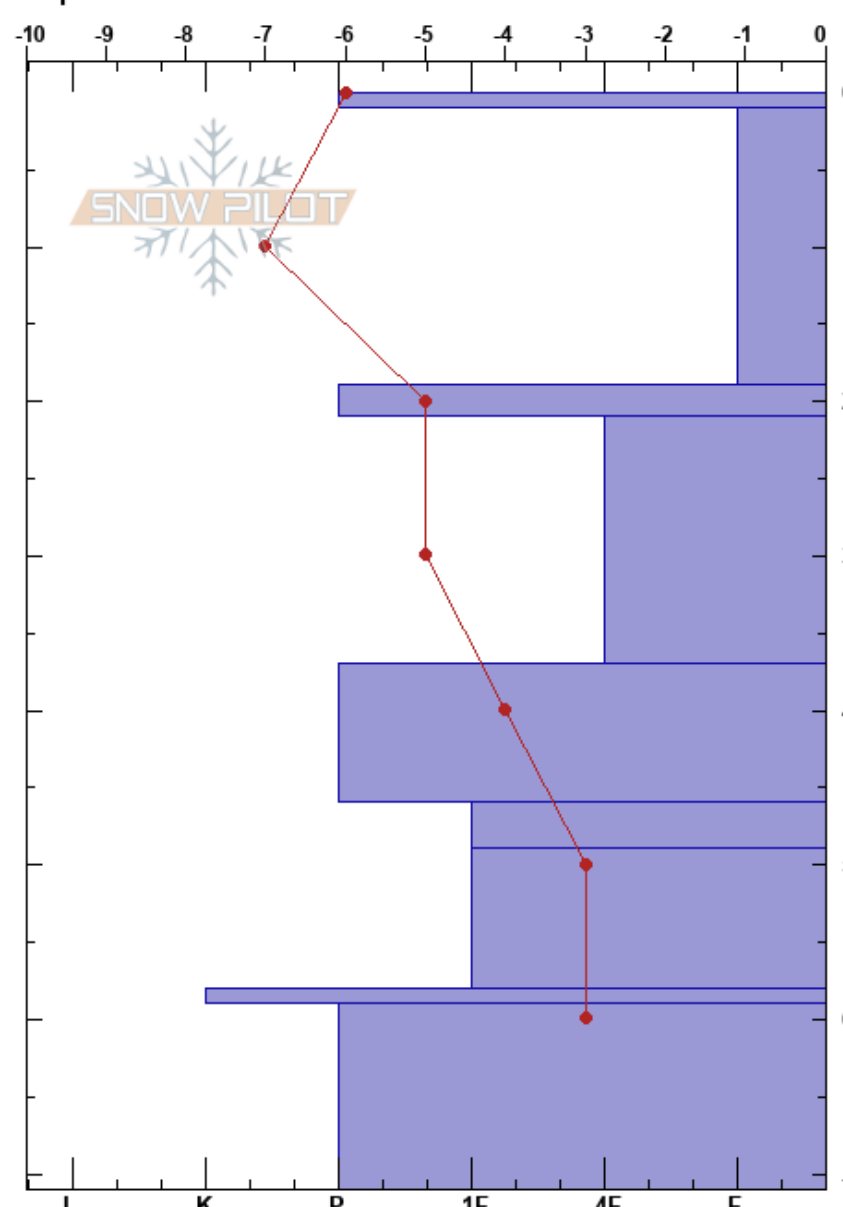

Chalhuaco parques-wand
 Bariloche Alrededores
 Argentina
 Elevación: 1550 m
 Exposición: SE
 Específicas:

CENTRO DE INFORMACION DE AVIACION
 04/08/2022 - 12:00
 Coordenada:
 Ángulo de inclinación: 12°
 Carga del Viento: previamente

Estabilidad B
 Temp. del aire:
 Cielo: BKN
 Precipitación: NO
 Viento: NW Calm

MS: 71
 PF: 25
 PS: 15

Notas del capas:

Cristal	ρ		Pruebas de estabilidad y notas de capa
	Tipo	Tam	
ϕ	1		
ϕ	0.5-1	D	
ϕ	0.5	D-M	
⊙⊙	1	M	← ECTPV @14cm CT3
.	0.3	M	
.	0.3	M	← ECTP23 @34cm
•	1-1.5	M	
ϕ	0.5-1	M	
.	0.1	M	
■			
.	0.3	M	