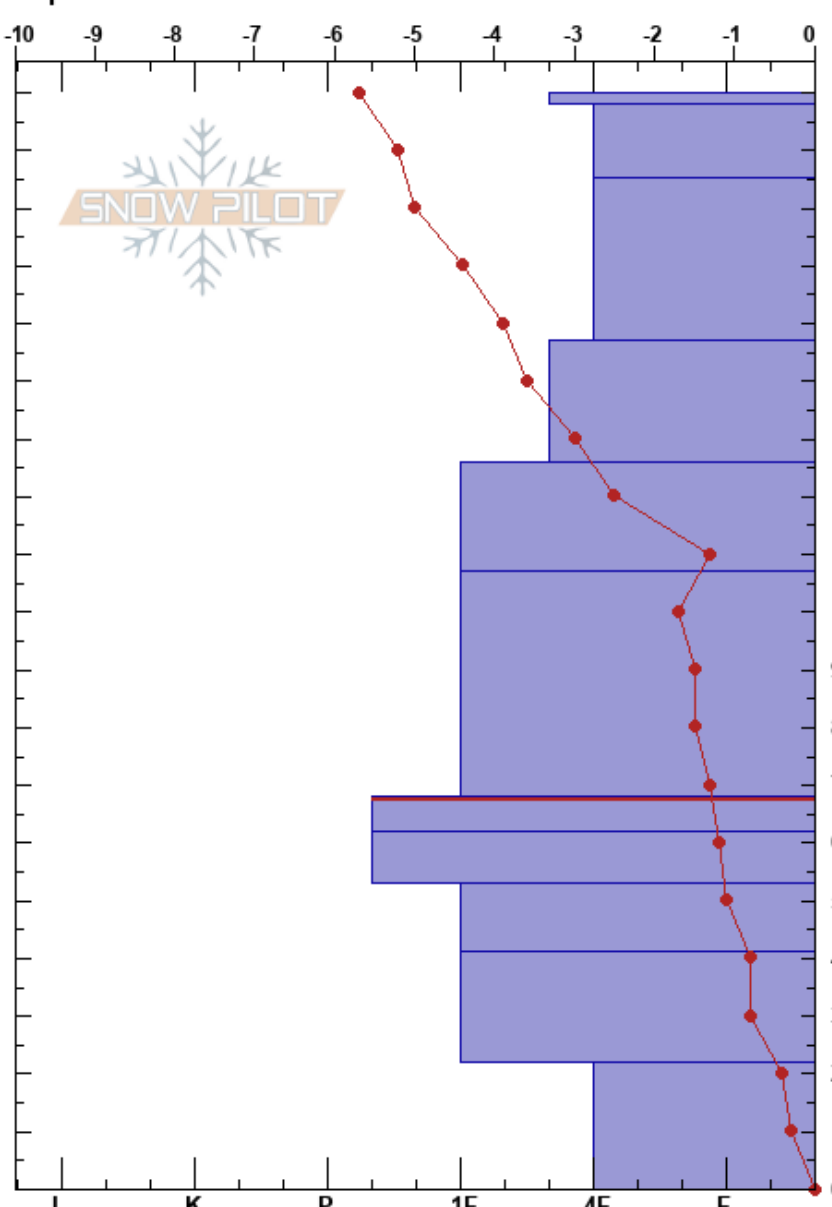

Lo Aguirre 6zc-oeste
LAGUNA DEL MAULE
Chile
Elevación: 2092 m
Exposición: SW
Específicas:

José Joaquín Figueroa Ruiz
03/08/2022 - 17:00
Coordenada: 19H 357264E 6017672S
Ángulo de inclinación: 35°
Carga del Viento: previamente

Estabilidad:
Temp. del aire: 0°C
Cielo: CLR
Precipitación: NO
Viento: N Calm

HS: 190
PF: 20 68-62cm: Problematic layer
PS: 5

Pruebas de estabilidad y notas de capa

Cristal	ρ		Pruebas de estabilidad y notas de capa
	Tipo	Tam	
⊙		2	
/		0.3	D-M
/		0.3	D-M
/		0.5	D-M
/		0.5	D-M
⊙		0.5	
⊖		0.5	D-M
⊖		0.5	D-M
⊖ (⊖)		0.5	D-M
⊖		0.5	D-M
⊖		0.5	D-M