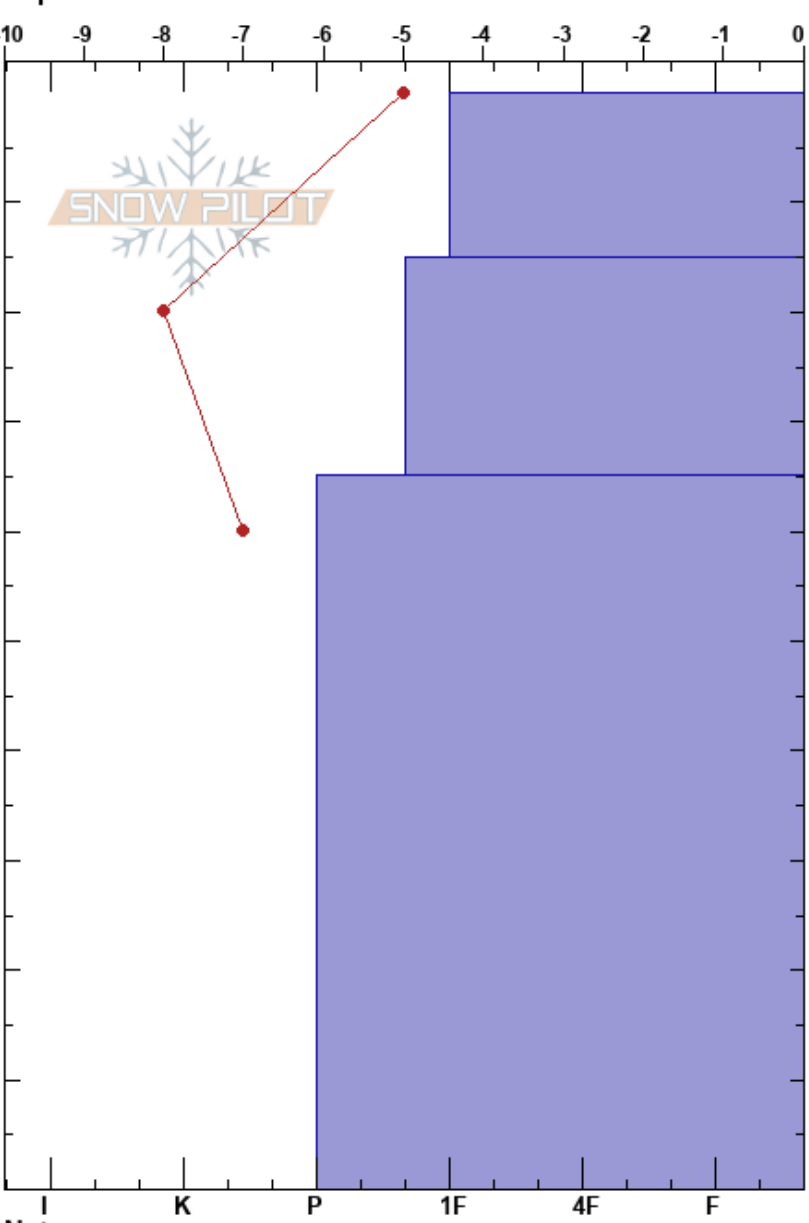

Antenas Sur  
 Bariloche Alrededores  
 Argentina  
 Elevación: 1950 m  
 Exposición:  
 Específicas:

Baguales baguales  
 02/08/2022 - 17:00  
 Coordinada: -41.51472S, -71.31925W  
 Ángulo de inclinación: 40°  
 Carga del Viento: no

Estabilidad:  
 Temp. del aire:  
 Cielo: FEW  
 Precipitación: NO  
 Viento: SW Brisa leve

PF: 5      Notas del capas:

Tipo	Cristal		$\rho$ kg/m <sup>3</sup>	Pruebas de estabilidad y notas de capa
	Tam	Humedad		
•	0.5	D		
•	0.3	D		← CT15, RP @18cm sobre DFdc
•	0.3	D		
				← ECTX