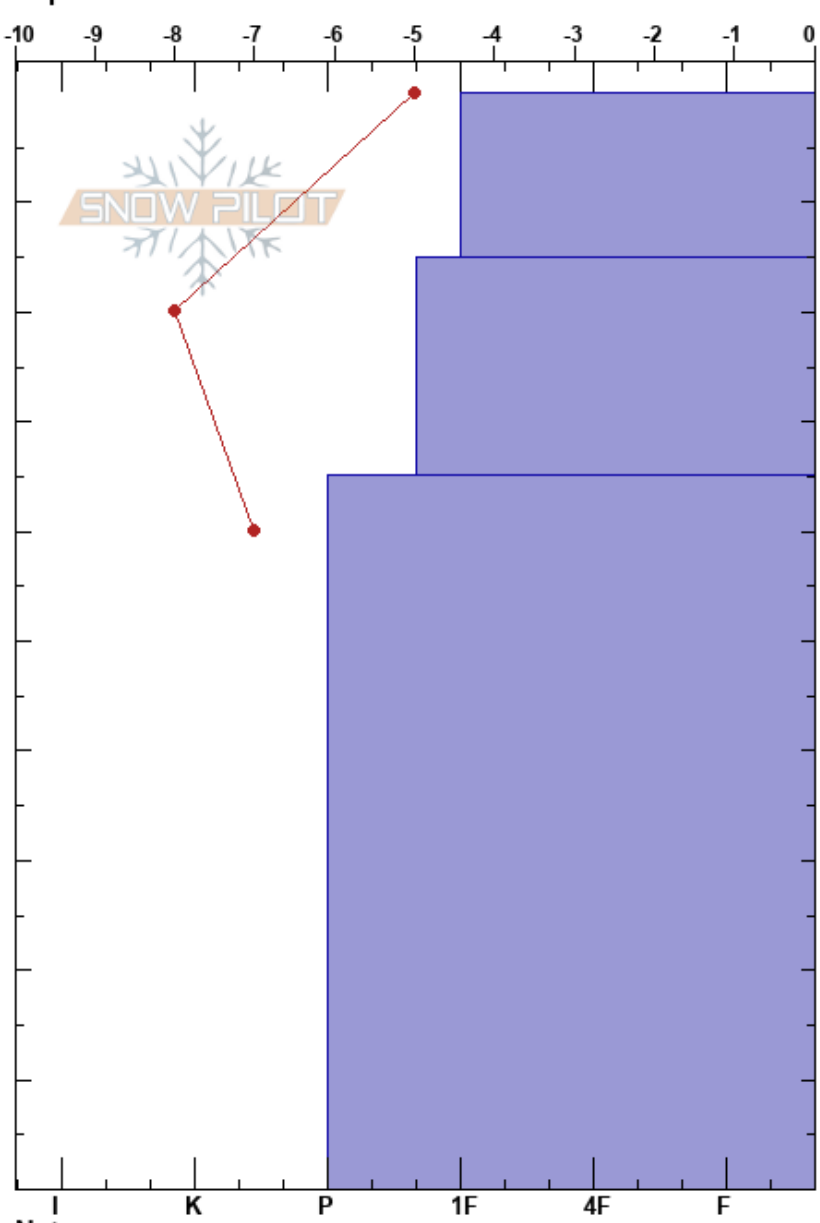

Antenas Sur
 Bariloche Alrededores
 Argentina
 Elevación: 1950 m
 Exposición:
 Específicas:

Baguales baguales
 02/08/2022 - 17:00
 Coordinada: -41.51472S, -71.31925W
 Ángulo de inclinación: 40°
 Carga del Viento: no

Estabilidad:
 Temp. del aire:
 Cielo: FEW
 Precipitación: NO
 Viento: SW Brisa leve

PF: 5 Notas del capas:

Tipo	Cristal		ρ kg/m ³	Pruebas de estabilidad y notas de capa
	Tam	Humedad		
•	0.5	D		
•	0.3	D		← CT15, RP @18cm sobre DFdc
•	0.3	D		
				← ECTX