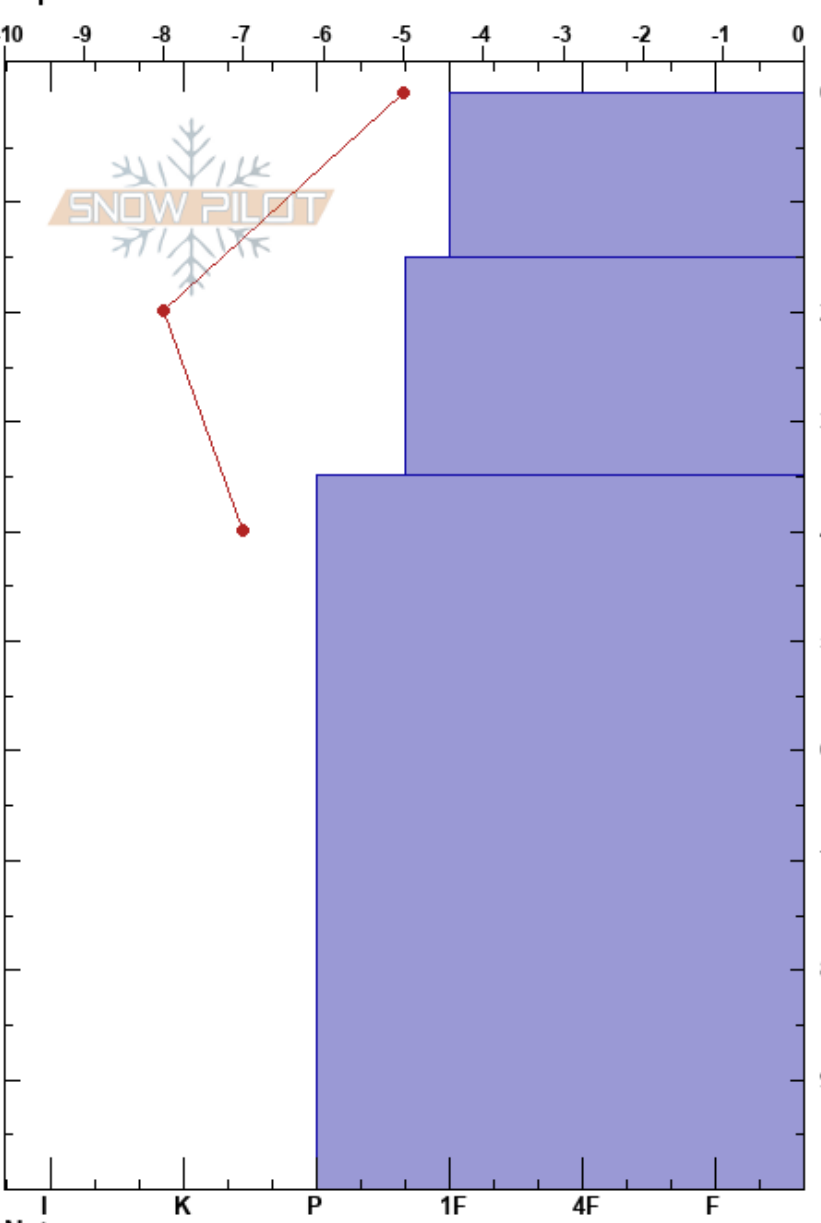

Antenas Sur
 Bariloche Alrededores
 Argentina
 Elevación: 1950 m
 Exposición:
 Específicas:

Baguales baguales
 02/08/2022 - 17:00
 Coordinada: -41.51472S, -71.31925W
 Ángulo de inclinación: 40°
 Carga del Viento: no

Estabilidad:
 Temp. del aire:
 Cielo: FEW
 Precipitación: NO
 Viento: SW Brisa leve

PF: 5 Notas del capas:

Tipo	Cristal		ρ kg/m ³	Pruebas de estabilidad y notas de capa
	Tam	Humedad		
•	0.5	D		
•	0.3	D		← CT15, RP @18cm sobre DFdc
•	0.3	D		
				← ECTX