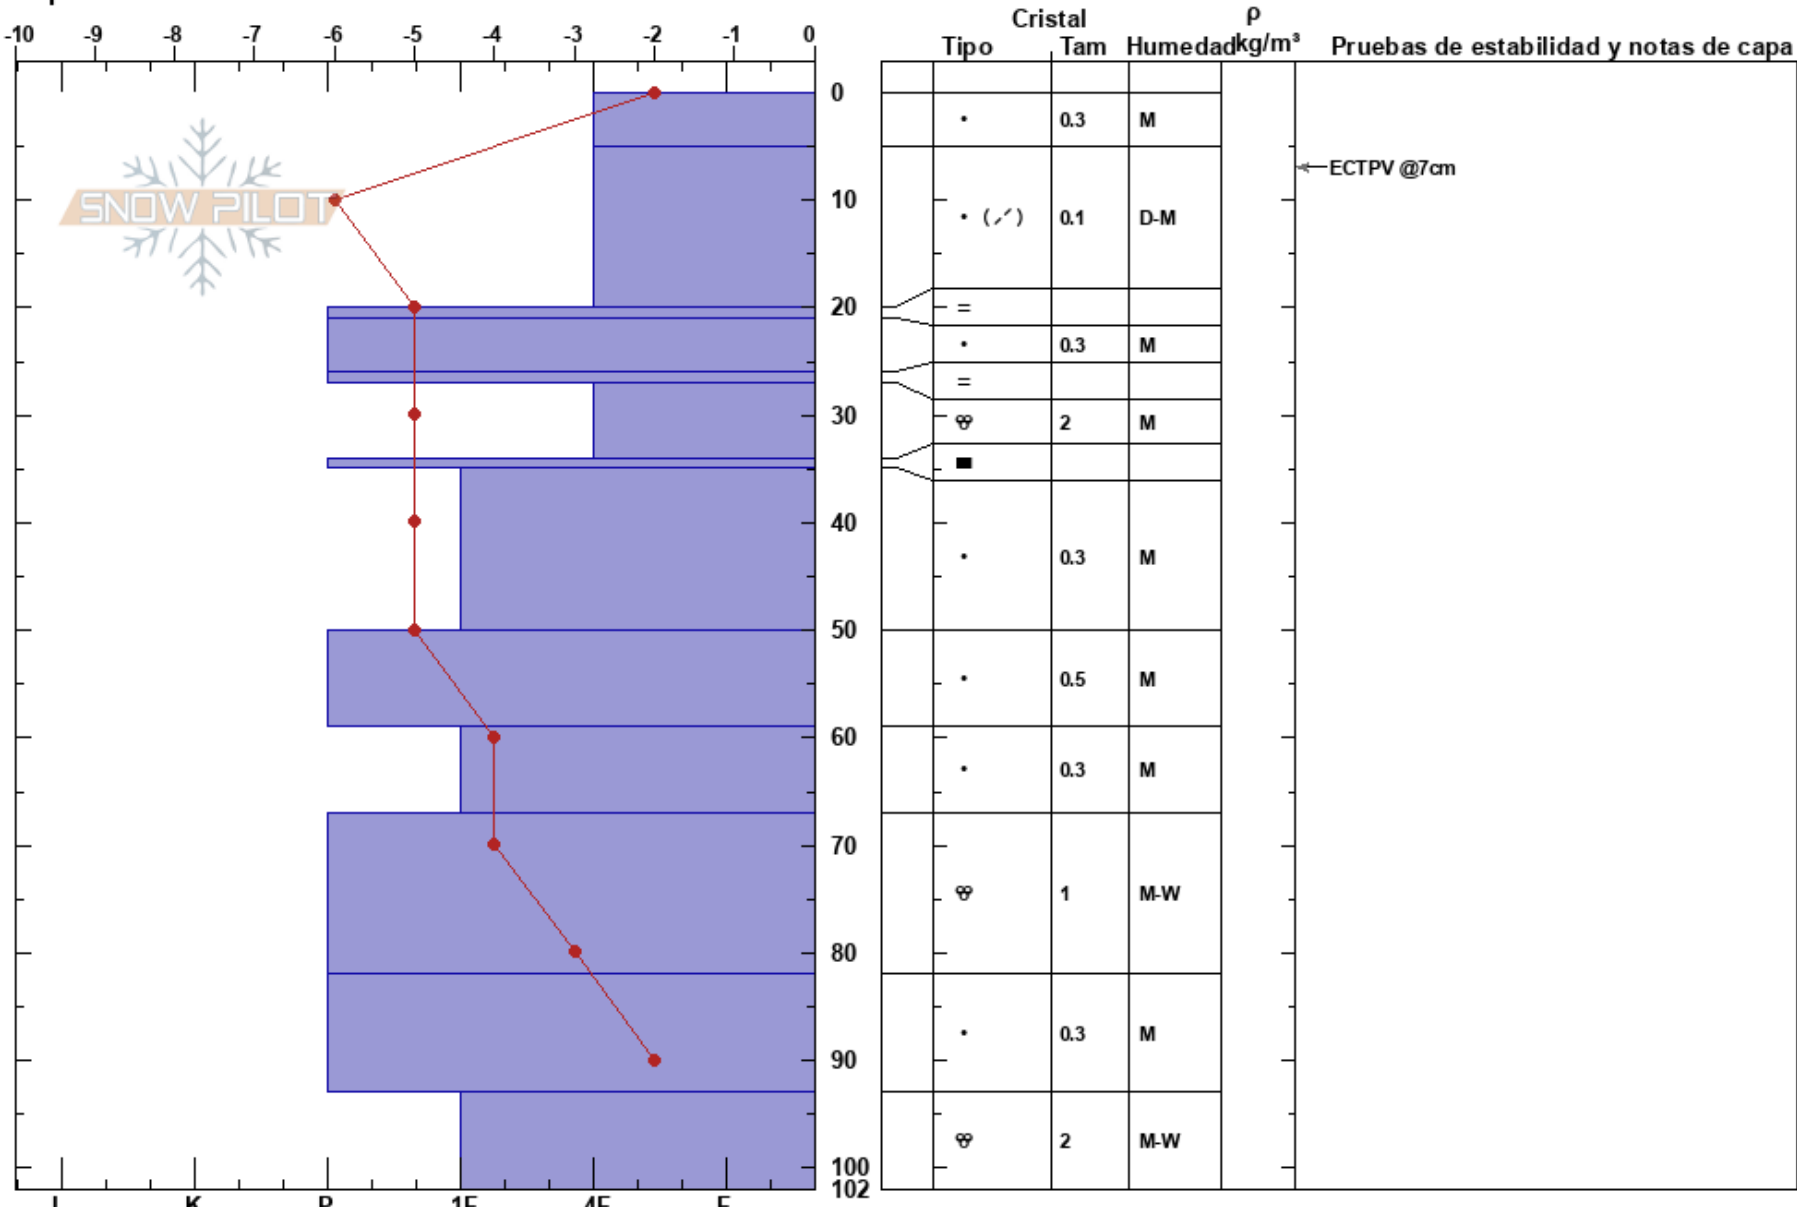

c° Capón Nanika/wanda
 Bariloche Alrededores
 Argentina
Elevación: 2000 m
Exposición: NE
Específicas:

Centro de Información de Avaluación de Riesgos
 31/07/2022 - 13:00
Coordinada:
Ángulo de inclinación: 18°
Carga del Viento:

Estabilidad: B
Temp. del aire: 5°C
Cielo: SCT
Precipitación: NO
Viento: E Calm
PS: 102
PF: 8
PS: 5
 5-20cm: Problematic layer

Notas del capas:

Notas: de 1800 para arriba no recongelo a la noche por nubes en el área, por debajo todo recongelado