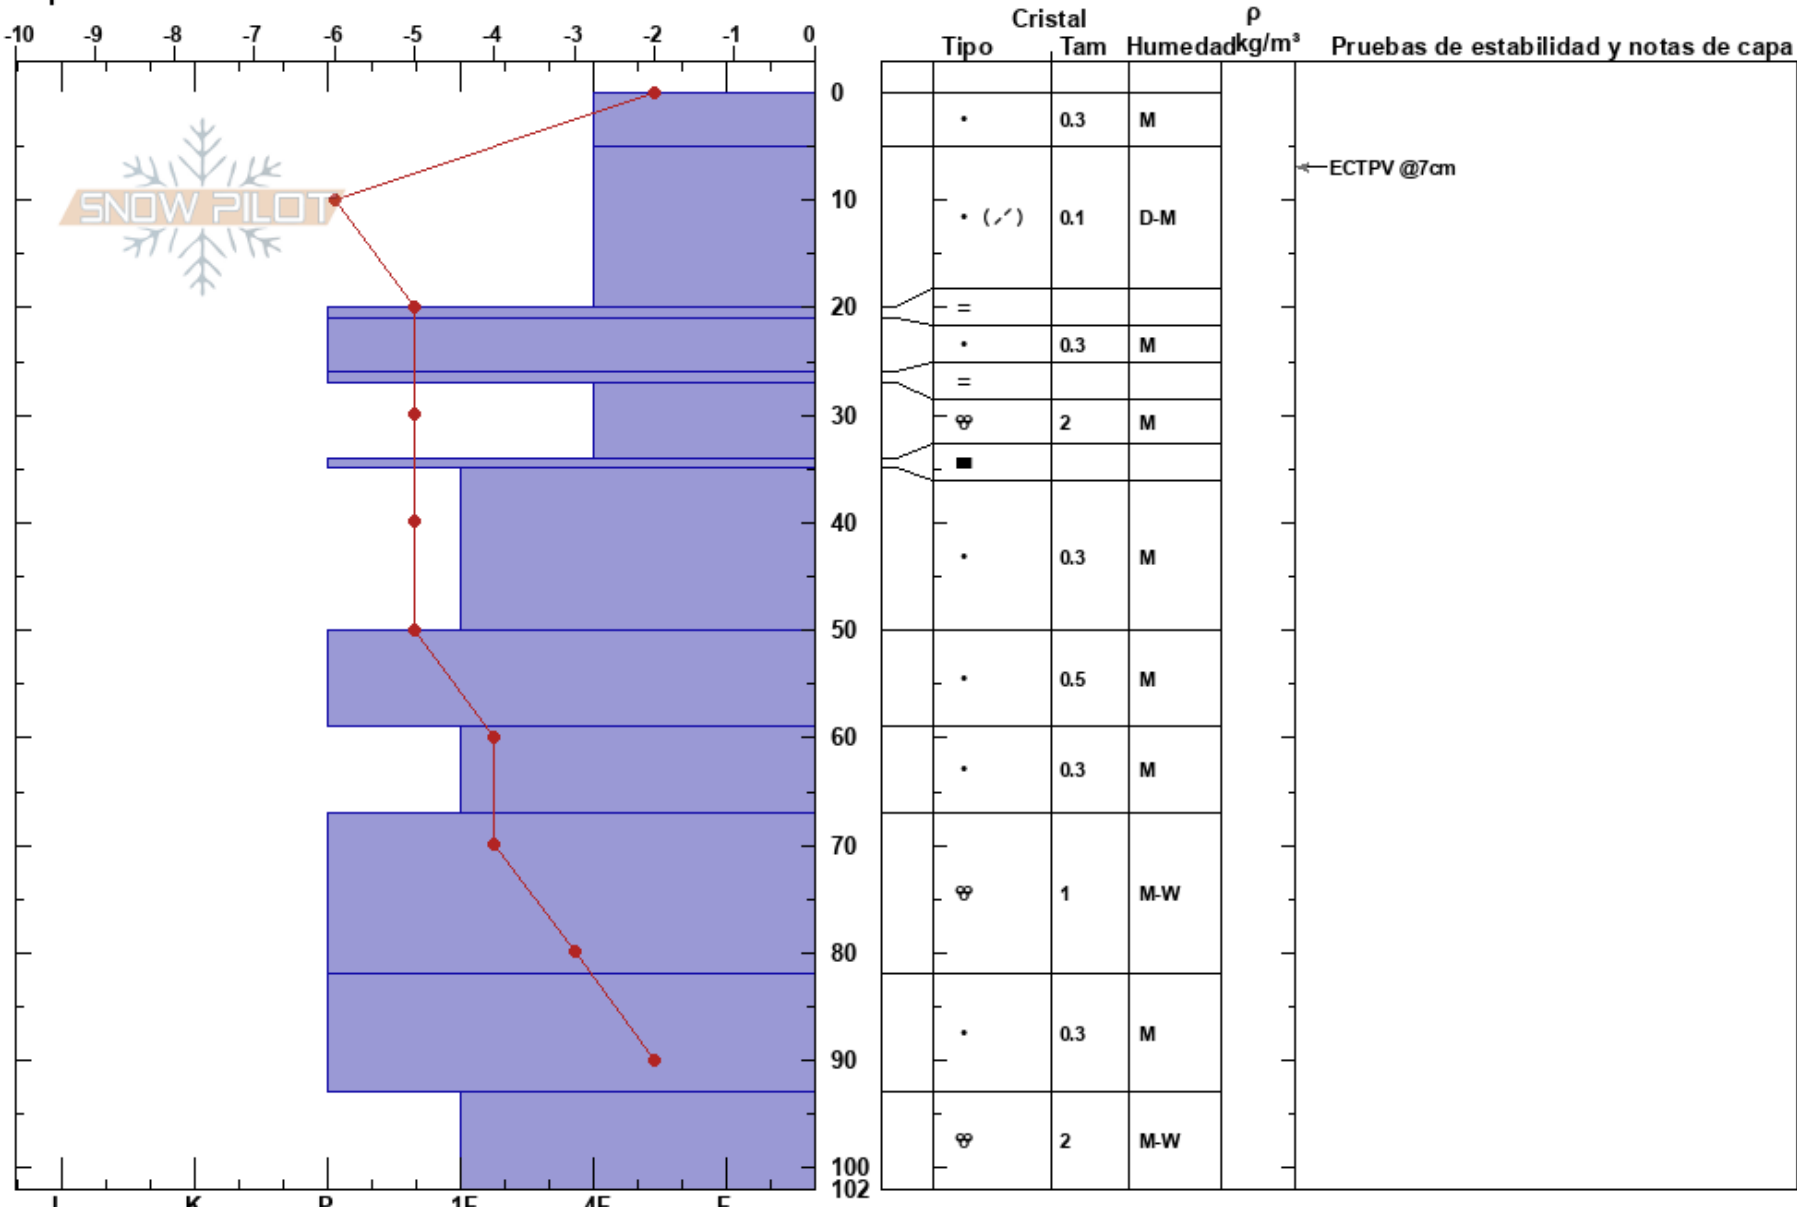

c° Capón Nanika/wanda
 Bariloche Alrededores
 Argentina
Elevación: 2000 m
Exposición: NE
Específicas:

Centro de Información de Avaluación de Riesgos
 31/07/2022 - 13:00
Coordinada:
Ángulo de inclinación: 18°
Carga del Viento:

Estabilidad: B
Temp. del aire: 5°C
Cielo: SCT
Precipitación: NO
Viento: E Calm
PS: 102
PF: 8
 5-20cm: Problematic layer
PS: 5

Notas del capas:
 5-20cm: Problematic layer

Notas: de 1800 para arriba no recongelo a la noche por nubes en el área, por debajo todo recongelado