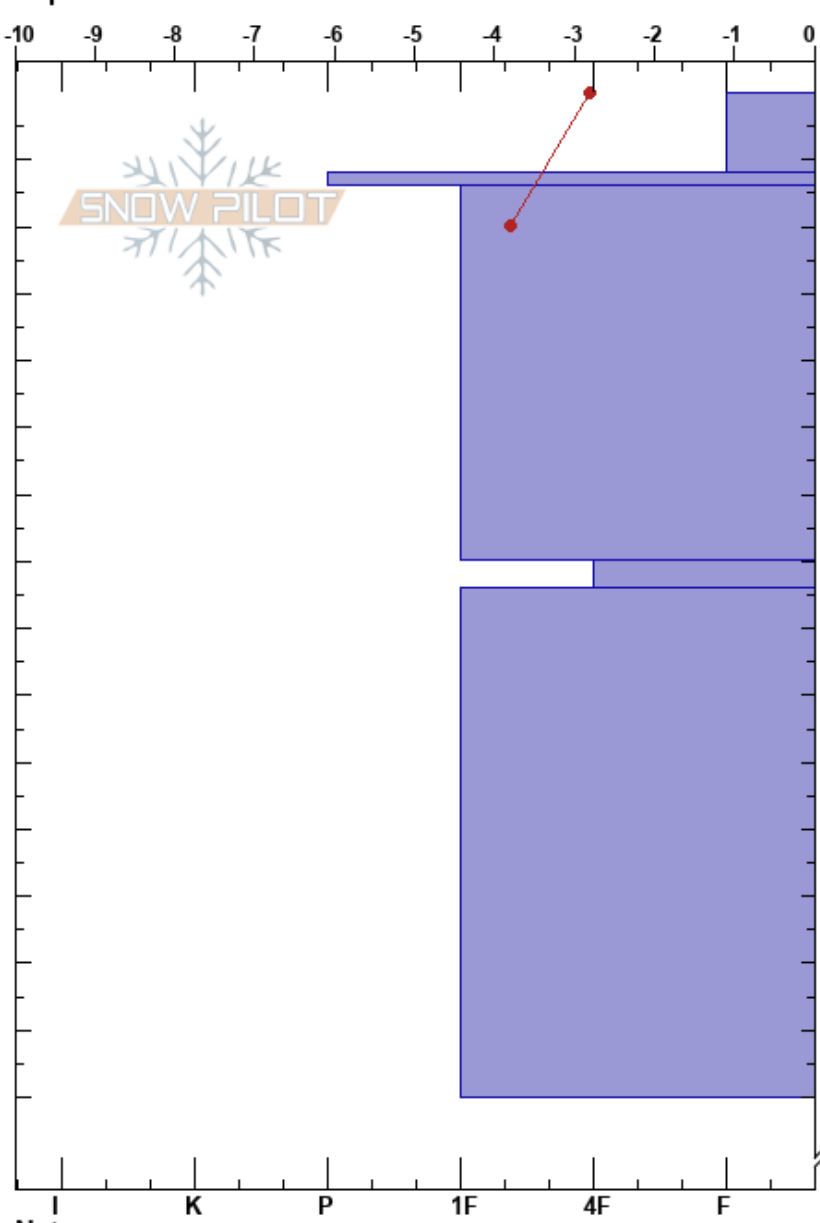

Cate JPL Fer  
 Bariloche Alrededores  
 Argentina  
 Elevación: 2103 m  
 Exposición: E  
 Específicas:

CENTRO DE INFORMACION DE AVIACION  
 28/07/2022 - 09:45  
 Coordinada: -41.17978S, -71.47371W  
 Ángulo de inclinación: 39°  
 Carga del Viento: si

Estabilidad: B  
 Temp. del aire: 0.5°C  
 Cielo: CLR  
 Precipitación: NO  
 Viento: SW Moderada

PS: 320  
 PF: 20  
 PS: 10  
 70-74cm: Problematic layer

Cristal	p		Pruebas de estabilidad y notas de capa
	Tipo	Tam	
/			
/			D
⊙			D
.	0.3		D
/			D
.	0.3		D

DTN @30cm  
 ECTN28 @30cm

Notas: