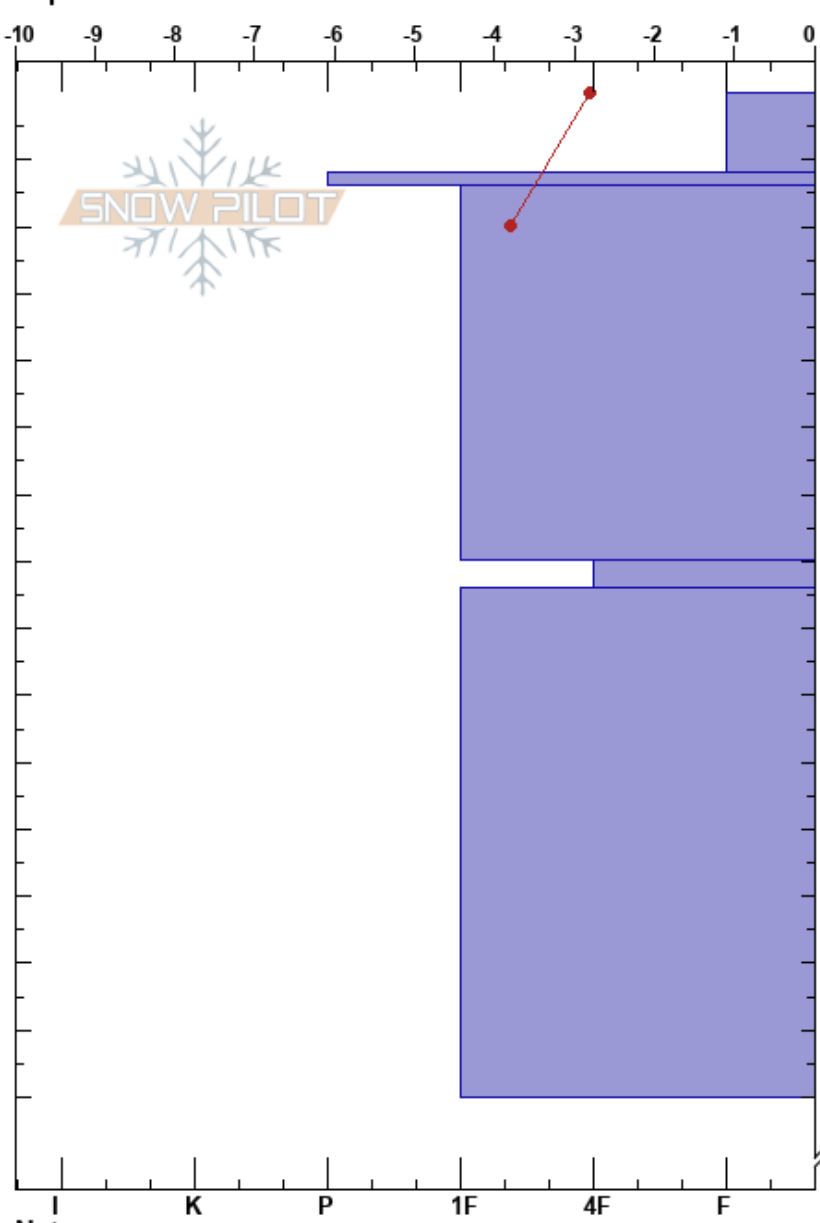

Cate JPL Fer  
 Bariloche Alrededores  
 Argentina  
 Elevación: 2103 m  
 Exposición: E  
 Específicas:

CENTRO DE INFORMACION DE AVIACION BARILOCHE CIMS:320  
 28/07/2022 - 09:45  
 Coordinada: -41.17978S, -71.47371W  
 Ángulo de inclinación: 39°  
 Carga del Viento: si

Estabilidad: B  
 Temp. del aire: 0.5°C  
 Cielo: CLR  
 Precipitación: NO  
 Viento: SW Moderada  
 PS: 10  
 PF: 20 70-74cm: Problematic layer

Notas del capas:

Tipo	Cristal		ρ kg/m³	Pruebas de estabilidad y notas de capa
	Tam	Humedad		
/				
/			D	
⊙⊙			D	
.	0.3		D	DTN @30cm ECTN28 @30cm
/			D	
.	0.3		D	