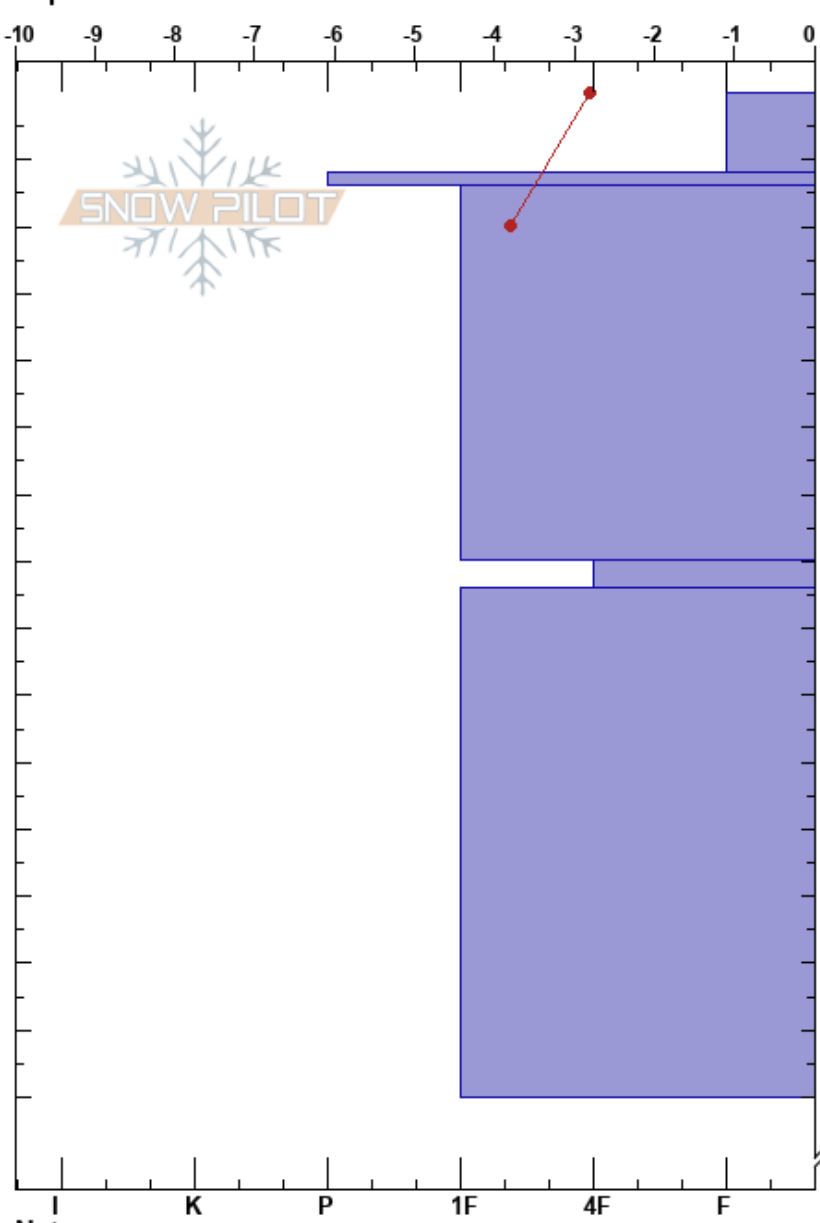

Cate JPL Fer
 Bariloche Alrededores
 Argentina
 Elevación: 2103 m
 Exposición: E
 Específicas:

CENTRO DE INFORMACION DE AVIACION BARILOCHE CIMS:320
 28/07/2022 - 09:45
 Coordinada: -41.17978S, -71.47371W
 Ángulo de inclinación: 39°
 Carga del Viento: si

Estabilidad: B
 Temp. del aire: 0.5°C
 Cielo: CLR
 Precipitación: NO
 Viento: SW Moderada
 PS: 10
 PF: 20 70-74cm: Problematic layer

Notas del capas:

Tipo	Cristal		ρ kg/m³	Pruebas de estabilidad y notas de capa
	Tam	Humedad		
/				
/			D	
⊙			D	
.	0.3		D	DTN @30cm ECTN28 @30cm
/			D	
.	0.3		D	