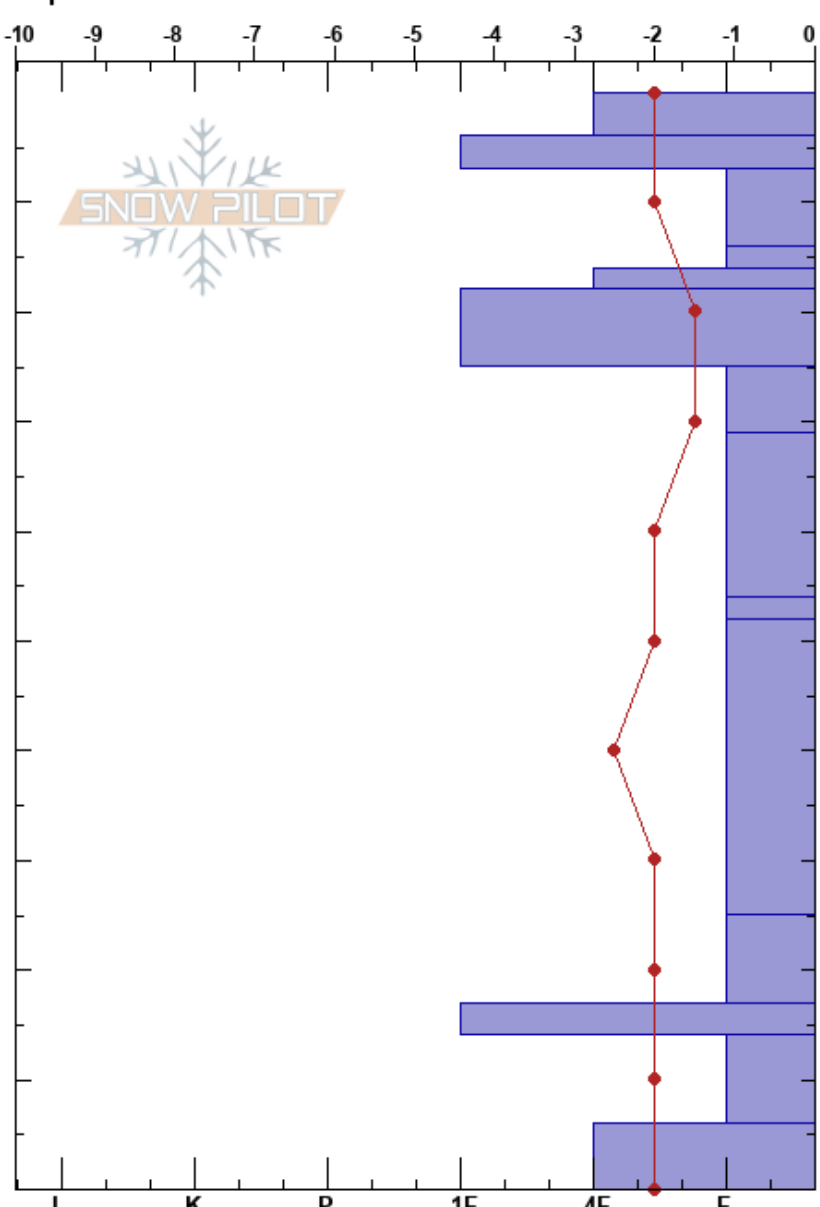

lucas/mumi/wan
 Bariloche Alrededores
 Argentina
 Elevación: 1560 m
 Exposición: E
 Específicas:

CENTRO DE INFORMACION DE AVIACION BARILOCHE CIMS: 100
 26/07/2022 - 12:00
 Coordinada:
 Ángulo de inclinación: 18°
 Carga del Viento: previamente

Estabilidad: Estable
 Temp. del aire: -1°C
 Cielo: OVC
 Precipitación: NO
 Viento: E Calm
 PS: 100
 PF: 15 25-31cm: Problematic layer
 PS: 7

Notas del capas:

Altitud (m)	Cristal		ρ (kg/m ³)	Pruebas de estabilidad y notas de capa
	Tipo	Tam		
0	•	0.1	M-W	
0-10	⊘	1	M	
10	•	0.3	M	
10-20	⊘	0.5	M	
20	•	0.1	M	
20-30	⊘	0.5	M-W	
30	⊘	0.5-1	M	
40	•	0.3	M	
50	•	0.3	M	
60	•	0.3	M	
70				
80	•	0.1	M	
80-90	⊘	1	M	
90	⊘	0.5	M	
90-100	⊘	1	M	

Notas: Cerro ventana cara E, cornisas no reactivas