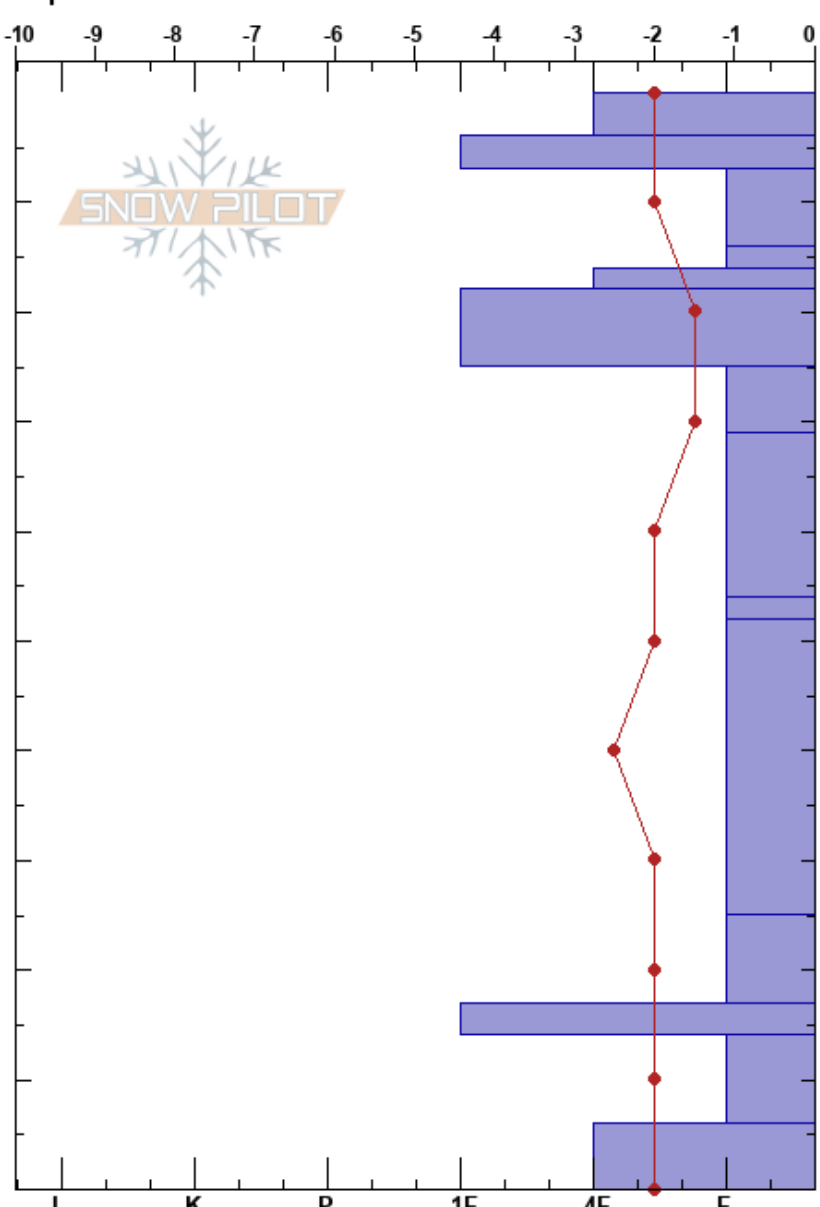

lucas/mumi/wan
 Bariloche Alrededores
 Argentina
 Elevación: 1560 m
 Exposición: E
 Específicas:

CENTRO DE INFORMACION DE AVIACION BARILOCHE CIMS: 100
 26/07/2022 - 12:00
 Coordinada:
 Ángulo de inclinación: 18°
 Carga del Viento: previamente

Estabilidad: B
 Temp. del aire: -1°C
 Cielo: OVC
 Viento: E Calm
 PS: 100
 PF: 15 25-31cm: Problematic layer
 PS: 7

Notas del capas:

Altitud (m)	Cristal		ρ (kg/m ³)	Pruebas de estabilidad y notas de capa
	Tipo	Tam		
0	•	0.1	M-W	
0-10	⊘	1	M	
10	•	0.3	M	
10-20	⊘	0.5	M	
20	•	0.1	M	
20-30	⊘	0.5	M-W	
30	⊘	0.5-1	M	
40	•	0.3	M	
50	•	0.3	M	
60	•	0.3	M	
70				
80	•	0.1	M	
80-90	⊘	1	M	
90	⊘	0.5	M	
90-100	⊘	1	M	

Notas: Cerro ventana cara E, cornisas no reactivas