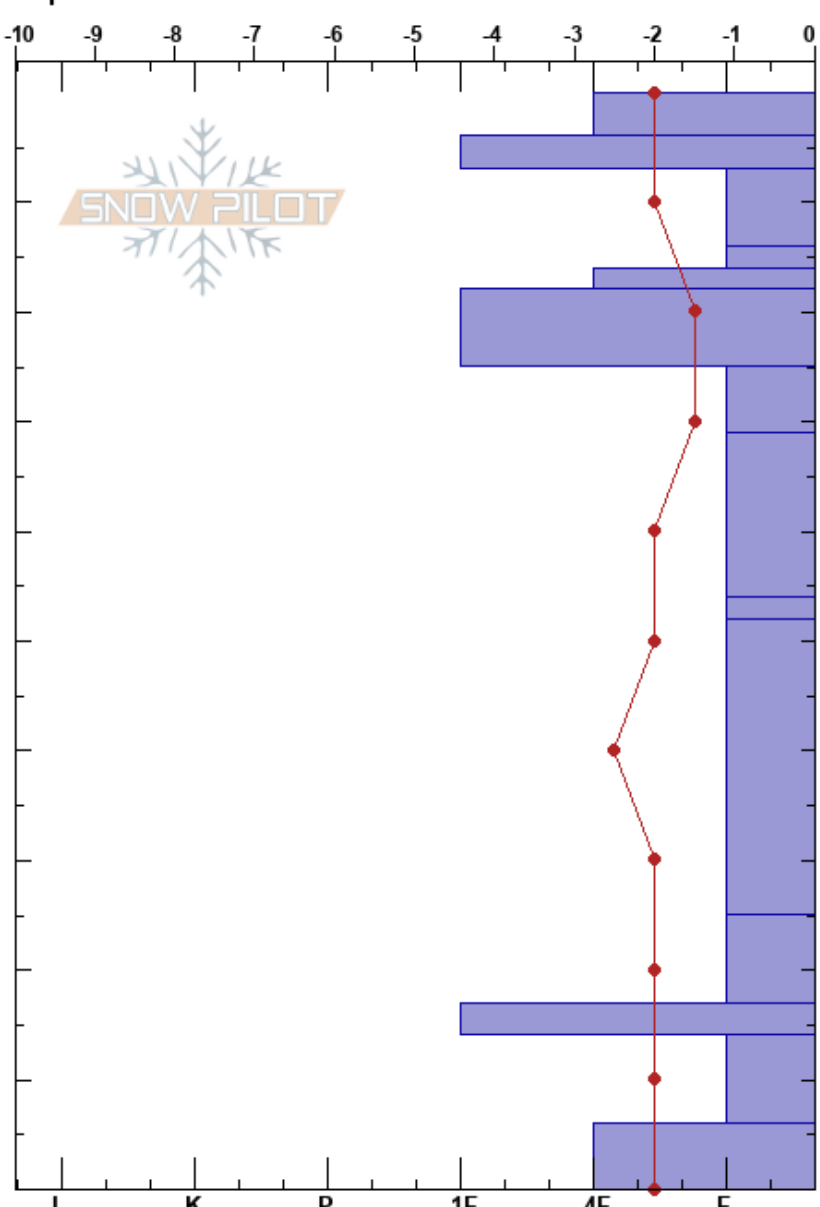

lucas/mumi/wan
 Bariloche Alrededores
 Argentina
 Elevación: 1560 m
 Exposición: E
 Específicas:

CENTRO DE INFORMACION DE AVIACION BARILOCHE CIMS: 100
 26/07/2022 - 12:00
 Coordinada:
 Ángulo de inclinación: 18°
 Carga del Viento: previamente

Estabilidad: B
 Temp. del aire: -1°C
 Cielo: OVC
 Precipitación: NO
 Viento: E Calm
 PS: 100
 PF: 15 25-31cm: Problematic layer
 PS: 7

Notas del capas:

Altitud (m)	Cristal		ρ (kg/m ³)	Pruebas de estabilidad y notas de capa
	Tipo	Tam		
0	•	0.1	M-W	
0-10	⊘	1	M	
10	•	0.3	M	
10-20	⊘	0.5	M	
20	•	0.1	M	
20-30	⊘	0.5	M-W	
30	⊘	0.5-1	M	
40	•	0.3	M	
50	•	0.3	M	
60	•	0.3	M	
70				
80	•	0.1	M	
80-90	⊘	1	M	
90	⊘	0.5	M	
90-100	⊘	1	M	

Notas: Cerro ventana cara E, cornisas no reactivas