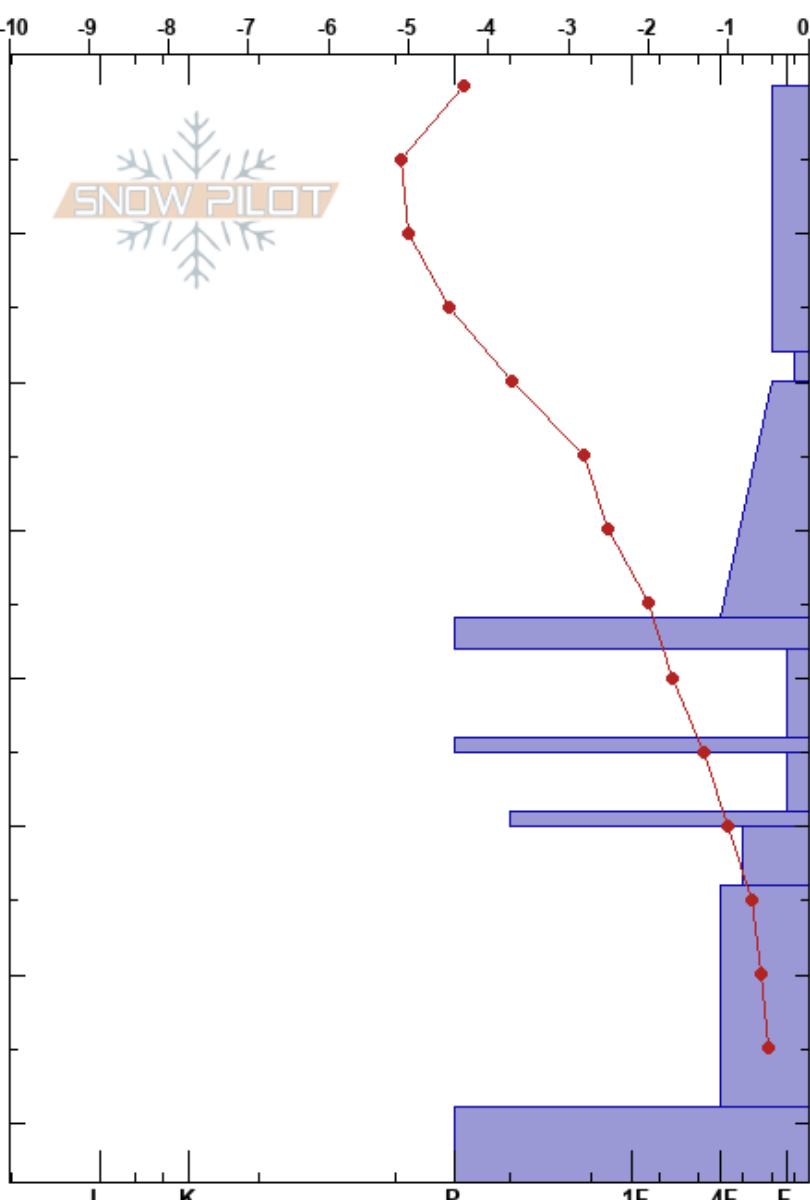

Portillo cara este
 Ushuaia
 Argentina
 Elevación: 713 m
 Exposición: NE

lñaki Gomez Vereda
 24/07/2022 - 14:00
 Coordinada: -54.73163S, -68.22793W
 Ángulo de inclinación: 28°
 Carga del Viento:

Estabilidad:
 Temp. del aire: -2.5°C
 Cielo: BKN
 Precipitación: NO
 Viento: W Moderada

Notas del capas:
 18-20cm: Problematic layer

Específicas: Agrietamiento; Actividad reciente de avalancha en pendientes similares; Esquiamos pendiente

Cristal	ρ		Pruebas de estabilidad y notas de capa
	Tipo	Tam	
(·)	1		
□ (·)	0.5-1 (0.5)		← CT10, PC @18cm ← ECTN9 @19cm
• (⊖)	0.3 (0.5)		
⊖			
⊖ (⊖)			
⊖ (⊖)	1		
⊖	1		
⊖ (⊖)	1.5 (1)		
⊖	1.5-2.5		