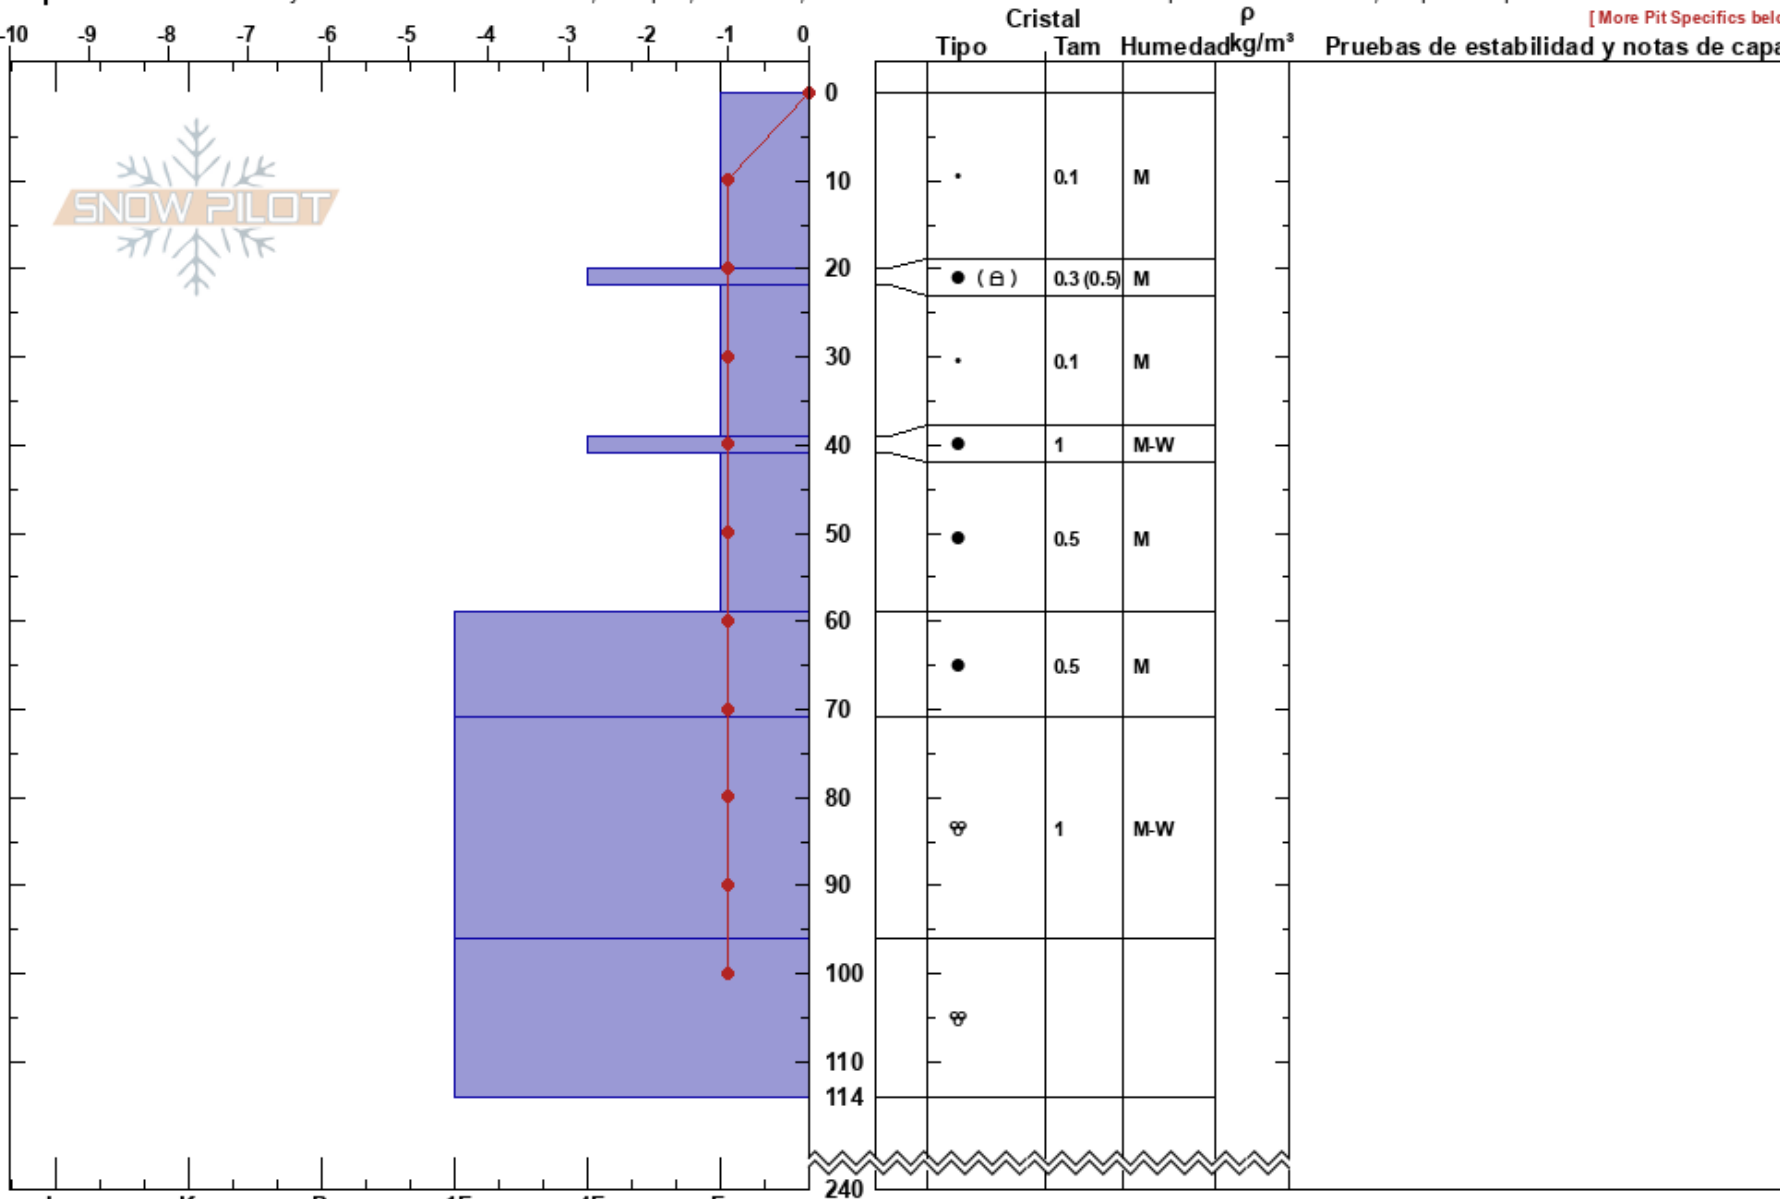

Starin,greco,wand
 Bariloche Alrededores
 Argentina
 Elevación: 1776 m
 Exposición: NE

CENTRO DE INFORMACION DE AVALANCHAS BARILOCHE CINS:240
 25/07/2022 - 12:30
 Coordinada:
 Ángulo de inclinación: 41°
 Carga del Viento: previamente

Estabilidad: Estable
 Temp. del aire: 3°C
 Cielo: OVC
 Precipitación: NO
 Viento: E Calm

Notas del capas:
 PS:240
 PF: 60 20-22cm: Problematic layer
 PS: 20

Específicas: Fosa es adyacente a la avalancha: flanco; Colapso, localizado; Actividad reciente de avalancha en pendientes similares; Esquiamos pendiente

[More Pit Specifics below]

Notas: Additional Pit Specifics: Actividad reciente de avalancha en diferentes pendientes; La inestabilidad aumenta rápidamente