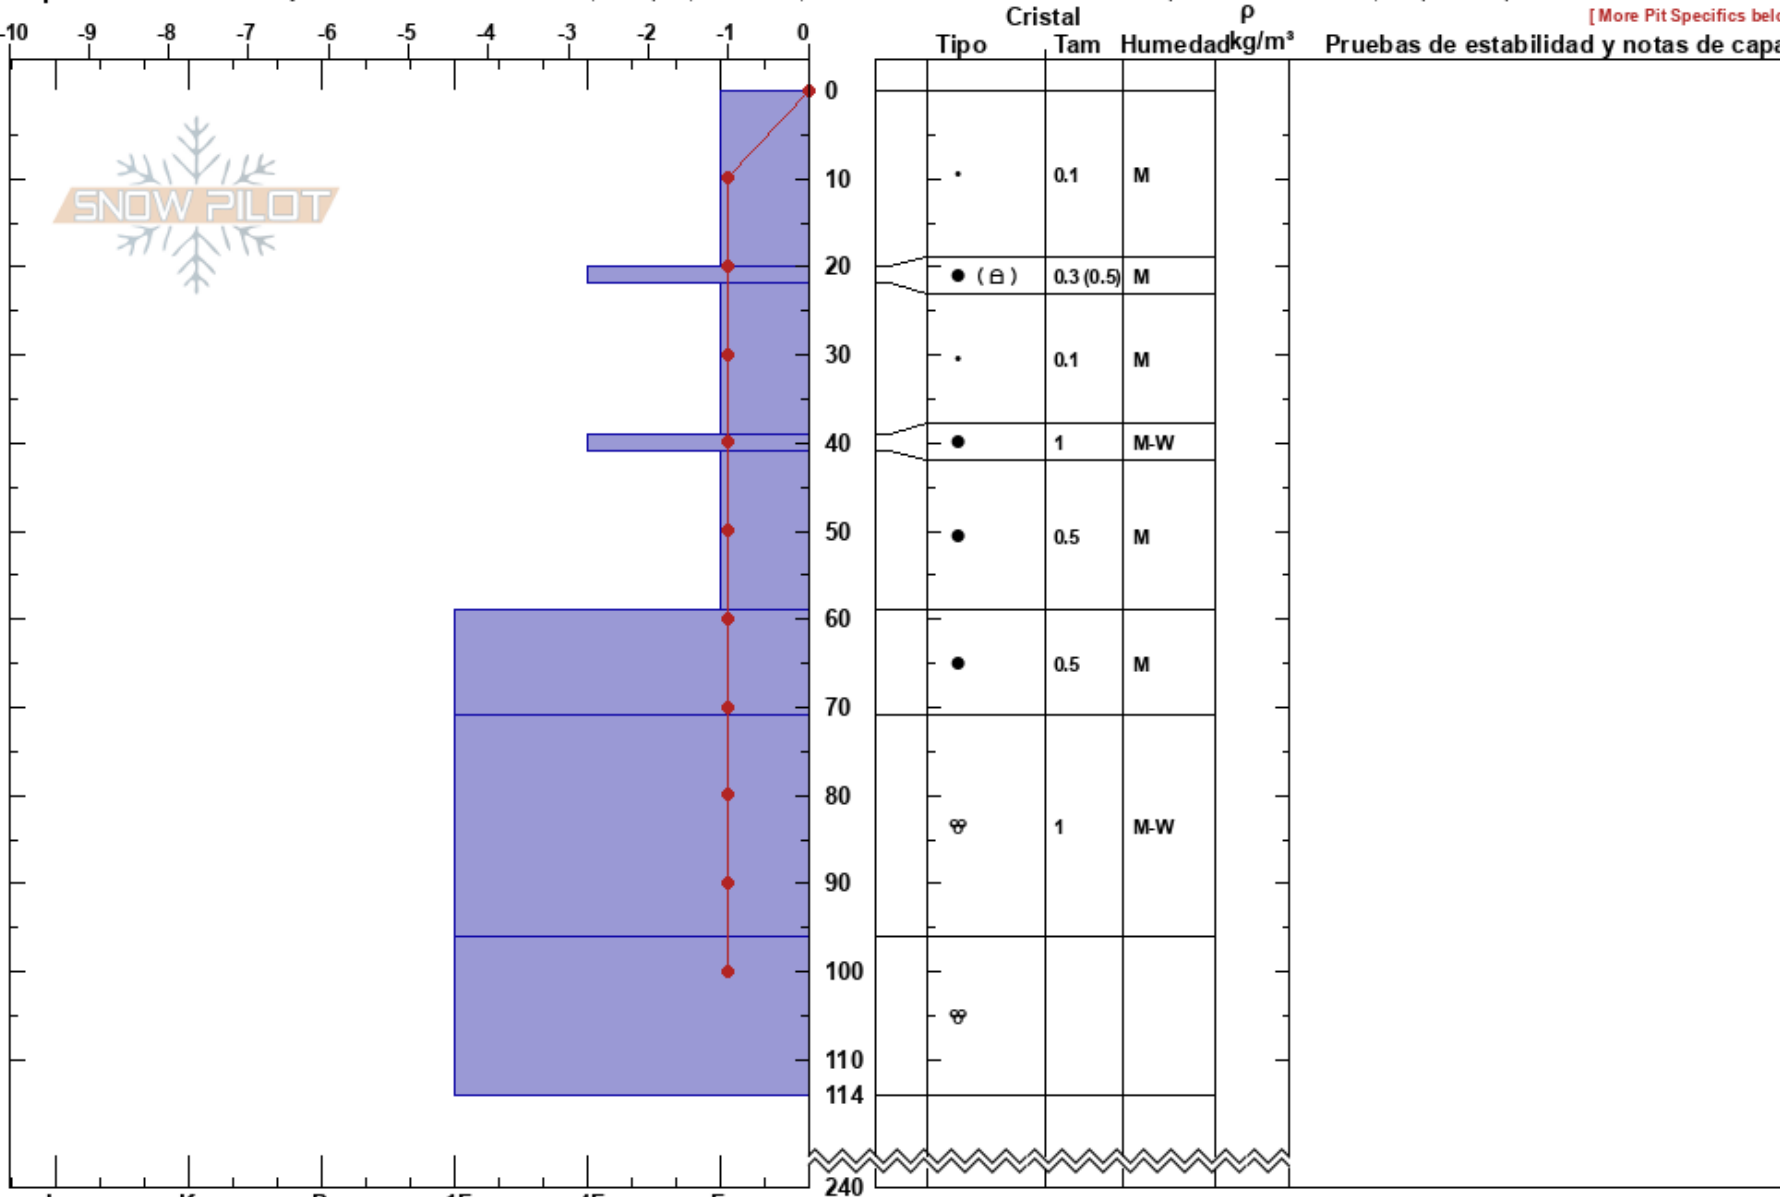

Starin,greco,wand
 Bariloche Alrededores
 Argentina
 Elevación: 1776 m
 Exposición: NE

CENTRO DE INFORMACION DE AVALANCHAS
 25/07/2022 - 12:30

Coordenada:
 Ángulo de inclinación: 41°
 Carga del Viento: previamente

Estabilidad: B
 Temp. del aire: 3°C
 Cielo: OVC
 Precipitación: NO
 Viento: E Calm

Notas del capas:
 PS:240
 PF: 60 20-22cm: Problematic layer
 PS: 20

Específicas: Fosa es adyacente a la avalancha: flanco; Colapso, localizado; Actividad reciente de avalancha en pendientes similares; Esquiamos pendiente

[More Pit Specifics below]

Notas: Additional Pit Specifics: Actividad reciente de avalancha en diferentes pendientes; La inestabilidad aumenta rápidamente