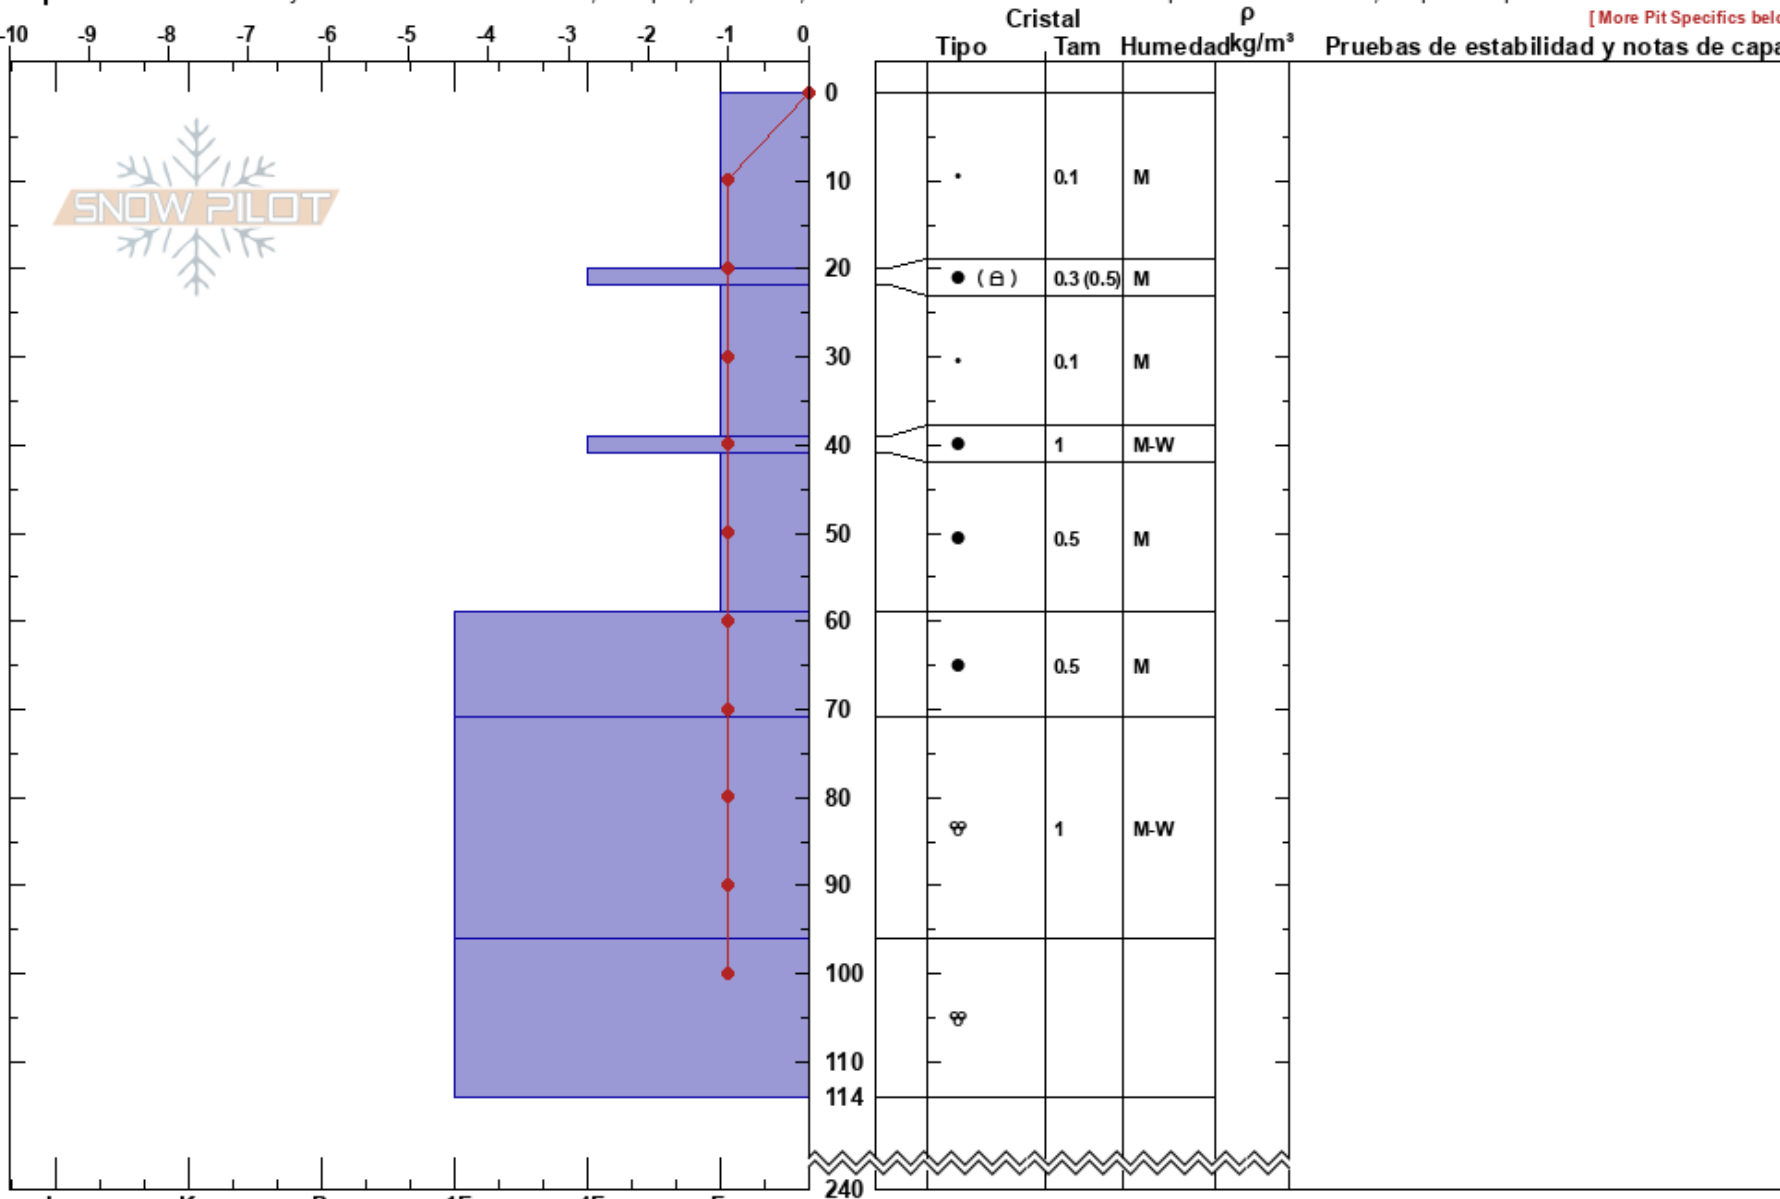

Starin,greco,wand
 Bariloche Alrededores
 Argentina
 Elevación: 1776 m
 Exposición: NE

CENTRO DE INFORMACION DE AVALANCHAS
 25/07/2022 - 12:30
 Coordenada:
 Ángulo de inclinación: 41°
 Carga del Viento: previamente

Estabilidad: B
 Temp. del aire: 3°C
 Cielo: OVC
 Precipitación: NO
 Viento: E Calm

Notas del capas:
 PS:240
 PF: 60 20-22cm: Problematic layer
 PS: 20

Específicas: Fosa es adyacente a la avalancha: flanco; Colapso, localizado; Actividad reciente de avalancha en pendientes similares; Esquiamos pendiente

[More Pit Specifics below]

Notas: Additional Pit Specifics: Actividad reciente de avalancha en diferentes pendientes; La inestabilidad aumenta rápidamente