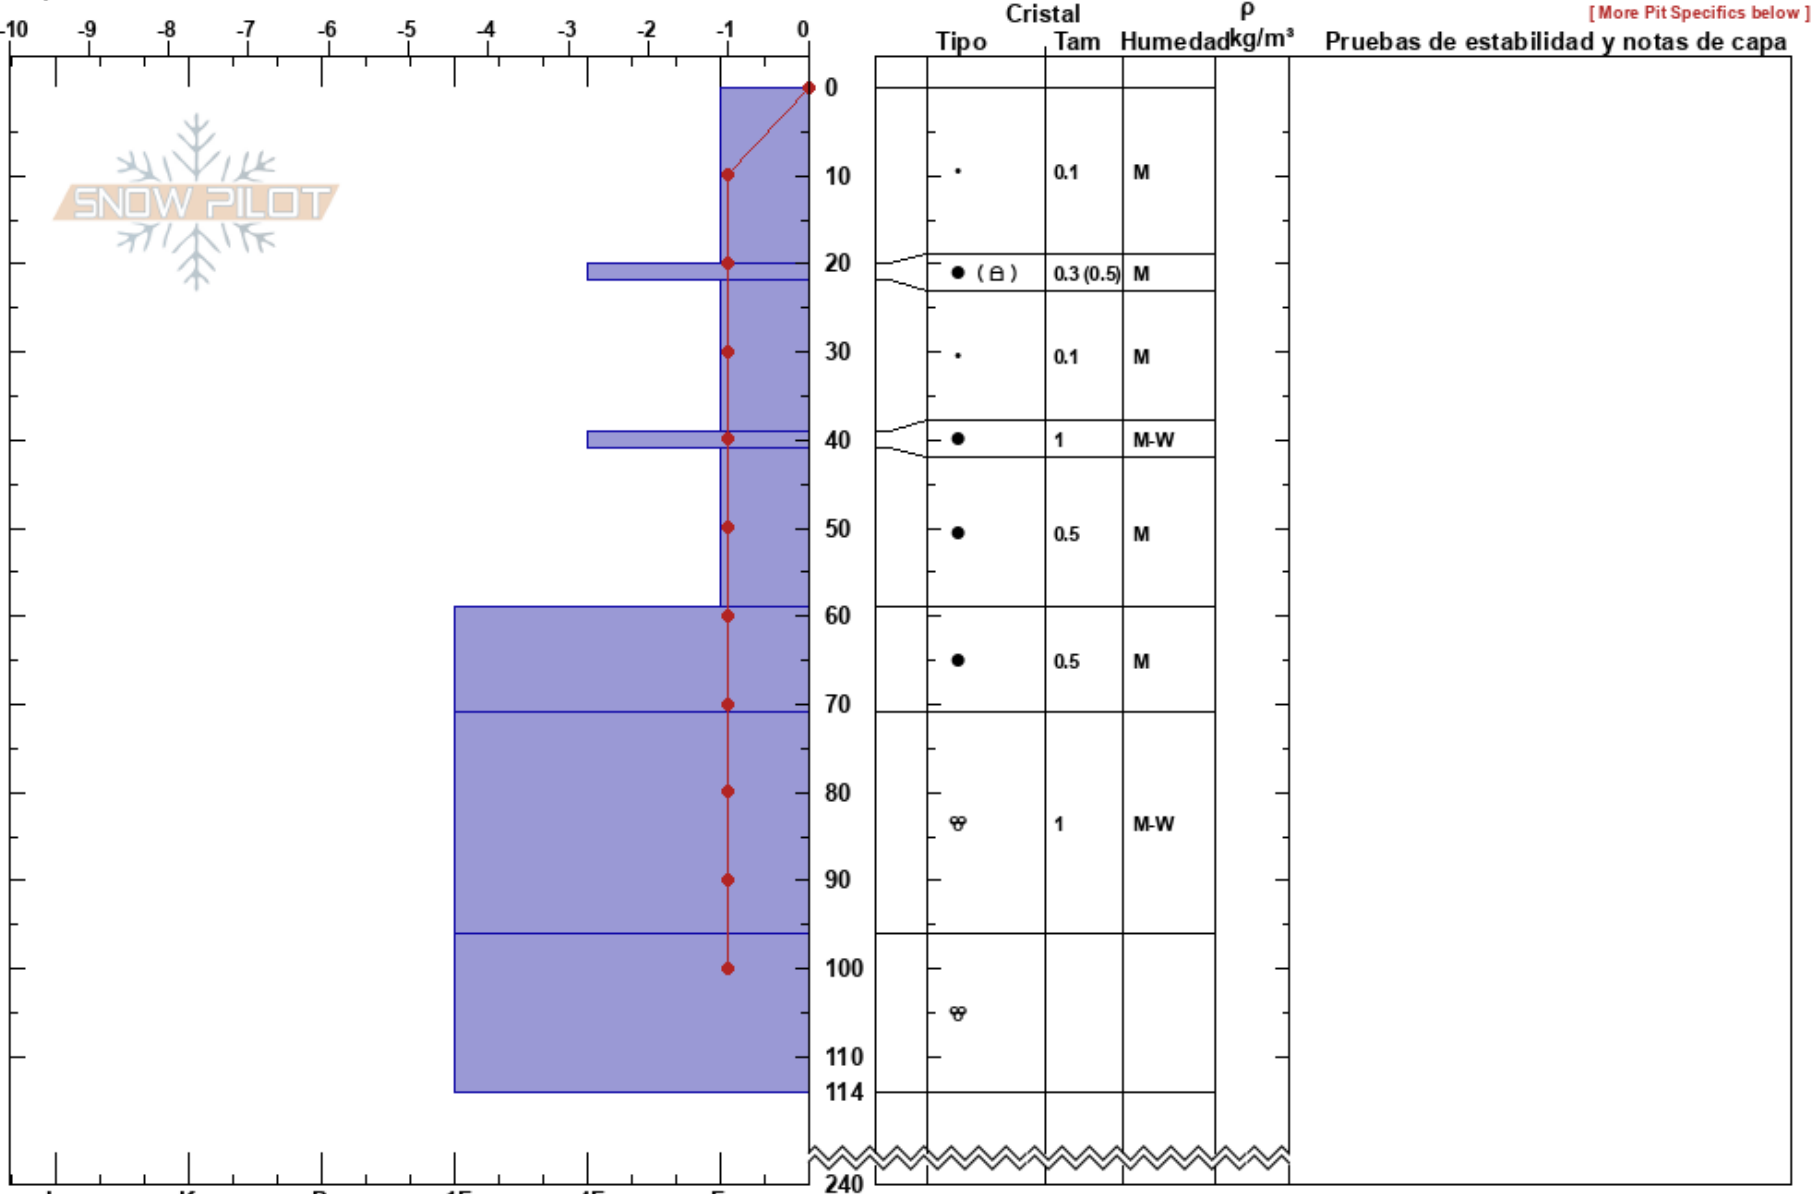

Starin,greco,wand
 Bariloche Alrededores
 Argentina
 Elevación: 1776 m
 Exposición: NE

CENTRO DE INFORMACION DE AVALANCHAS
 25/07/2022 - 12:30
 Coordinada:
 Ángulo de inclinación: 41°
 Carga del Viento: previamente

Estabilidad: B
 Temp. del aire: 3°C
 Cielo: OVC
 Precipitación: NO
 Viento: E Calm

Notas del capas:
 PS:240
 PF: 60 20-22cm: Problematic layer
 PS: 20

Específicas: Fosa es adyacente a la avalancha: flanco; Colapso, localizado; Actividad reciente de avalancha en pendientes similares; Esquiamos pendiente

Notas: Additional Pit Specifics: Actividad reciente de avalancha en diferentes pendientes; La inestabilidad aumenta rápidamente