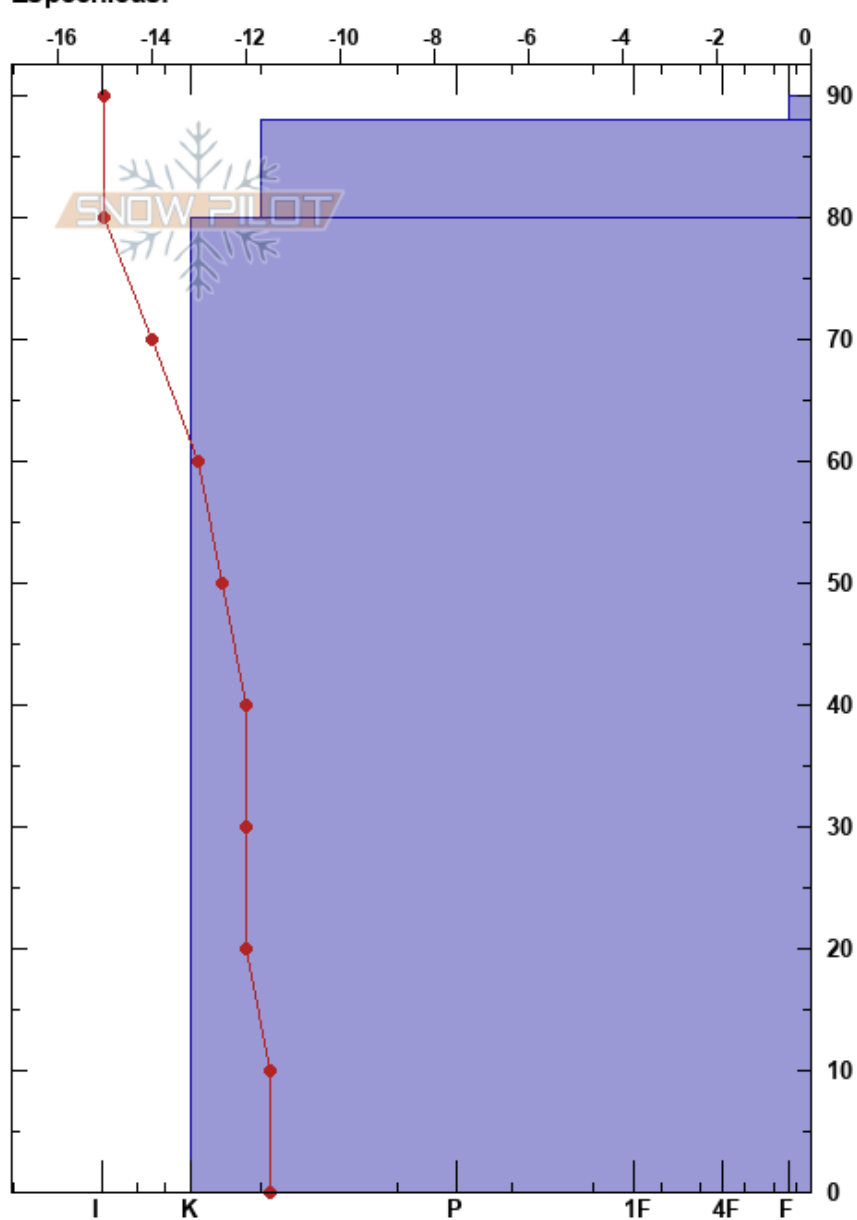

Gazex 3
 Portezuelo Conconta
 Argentina
Elevación: 5010 m
Exposición: SE
Específicas:

Vladimir Martinez Taca
 22/07/2022 - 09:45
Coordinada: -29.98805S, -69.63237W
Ángulo de inclinación: 35°
Carga del Viento: no

Estabilidad: Bien **HS:**90 **Notas del capas:**
Temp. del aire: -15.5°C **PF:** 1 90-88cm: Problematic layer
Cielo: CLR **PS:** 1
Precipitación: NO
Viento: NW Brisa leve

Cristal		ρ		Pruebas de estabilidad y notas de capa
Tipo	Tam	Humedad	kg/m ³	
☐	0.1	M	150 290	
☐	1	D-M	290	
☐	0.1	D-M	290	
				CTN