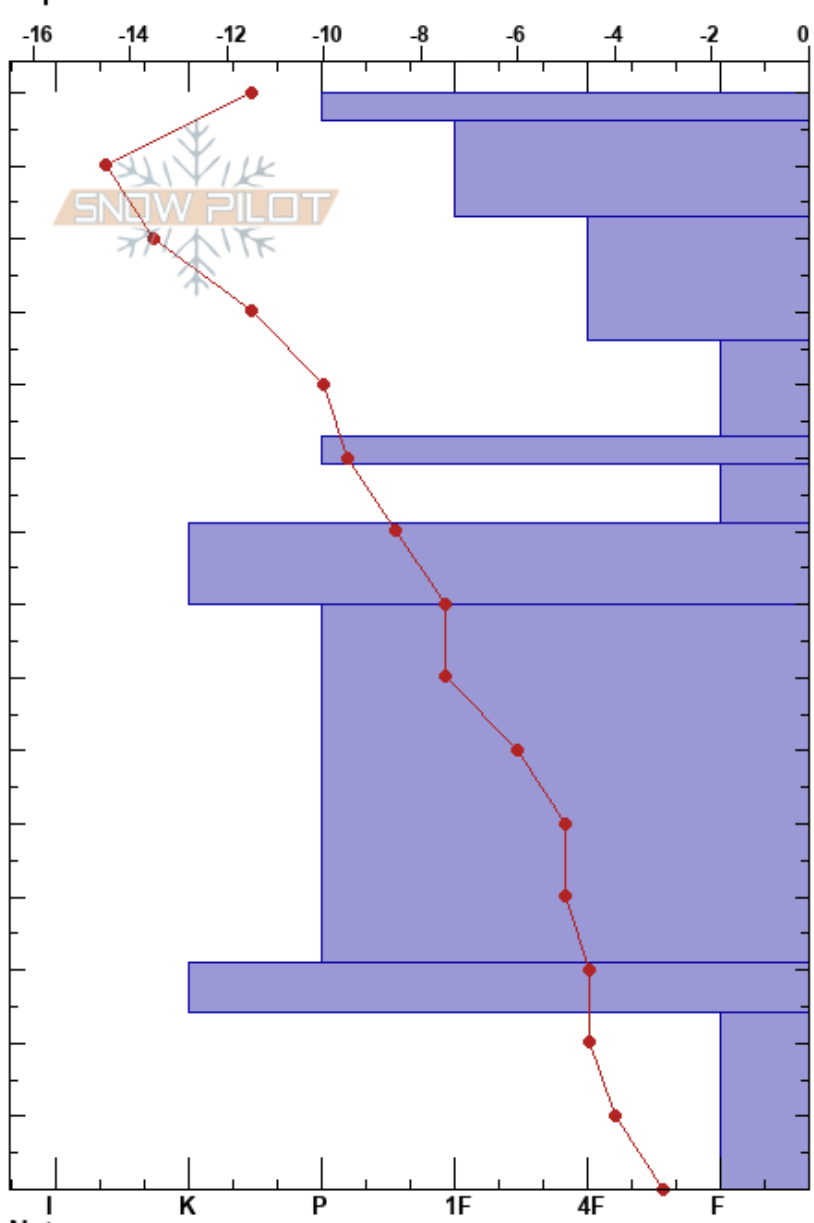

Porfiada - 18-07-2022.
 Lama
 Argentina
 Elevación: 4090 m
 Exposición:
 Específicas:

Silvio Andino
 19/07/2022 - 17:00
 Coordinada: -29.32633N, -69.96674E
 Ángulo de inclinación: 35°
 Carga del Viento: si

Estabilidad: Muy Bien
 Temp. del aire: -6°C
 Cielo: CLR
 Precipitación: NO
 Viento: NW Moderada

HS: 150
 PF: 30
 150-146cm: Placa de viento
 91-80cm: Placa de viento enterrada.
 31-24cm: Placa de viento enterrada

Cristal	ρ		Pruebas de estabilidad y notas de capa	
	Tipo	Tam		Humedad kg/m³
/		0.3	D	150-146cm: Placa de viento
+		0.3	D	
/		1	D	← CT25, Q1 @133cm
+		1.5	D	
⊖ (•)		1 (0.3)	D	
∧		1.5	D	
•		0.3	D	91-80cm: Placa de viento enterrada.
•		0.5	D	
⊖ (•)		0.5 (0.3)	D	31-24cm: Placa de viento enterrada
∧		1.5	D	
				← ECTX sin resultado