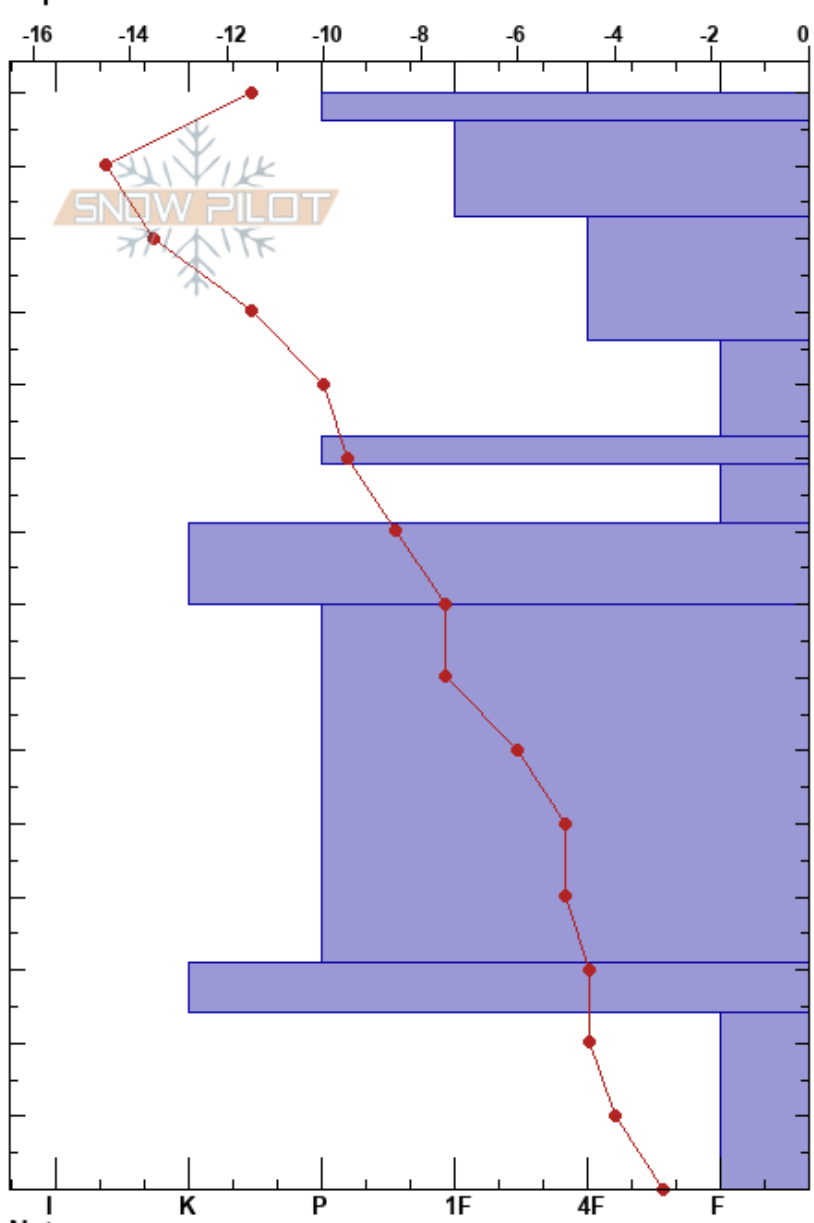

Porfiada - 18-07-2022.
 Lama
 Argentina
 Elevación: 4090 m
 Exposición:
 Específicas:

Silvio Andino
 19/07/2022 - 17:00
 Coordinada: -29.32633N, -69.96674E
 Ángulo de inclinación: 35°
 Carga del Viento: si

Estabilidad: Muy Bien
 Temp. del aire: -6°C
 Cielo: CLR
 Precipitación: NO
 Viento: NW Moderada

HS: 150
 PF: 30
 150-146cm: Placa de viento
 91-80cm: Placa de viento enterrada.
 31-24cm: Placa de viento enterrada

Cristal	ρ		Pruebas de estabilidad y notas de capa	
	Tipo	Tam		Humedad kg/m³
/		0.3	D	150-146cm: Placa de viento
+		0.3	D	
/		1	D	← CT25, Q1 @133cm
+		1.5	D	91-80cm: Placa de viento enterrada.
⊖ (•)		1 (0.3)	D	
∧		1.5	D	31-24cm: Placa de viento enterrada
•		0.3	D	
•		0.5	D	ECTX sin resultado
⊖ (•)		0.5 (0.3)	D	
∧		1.5	D	