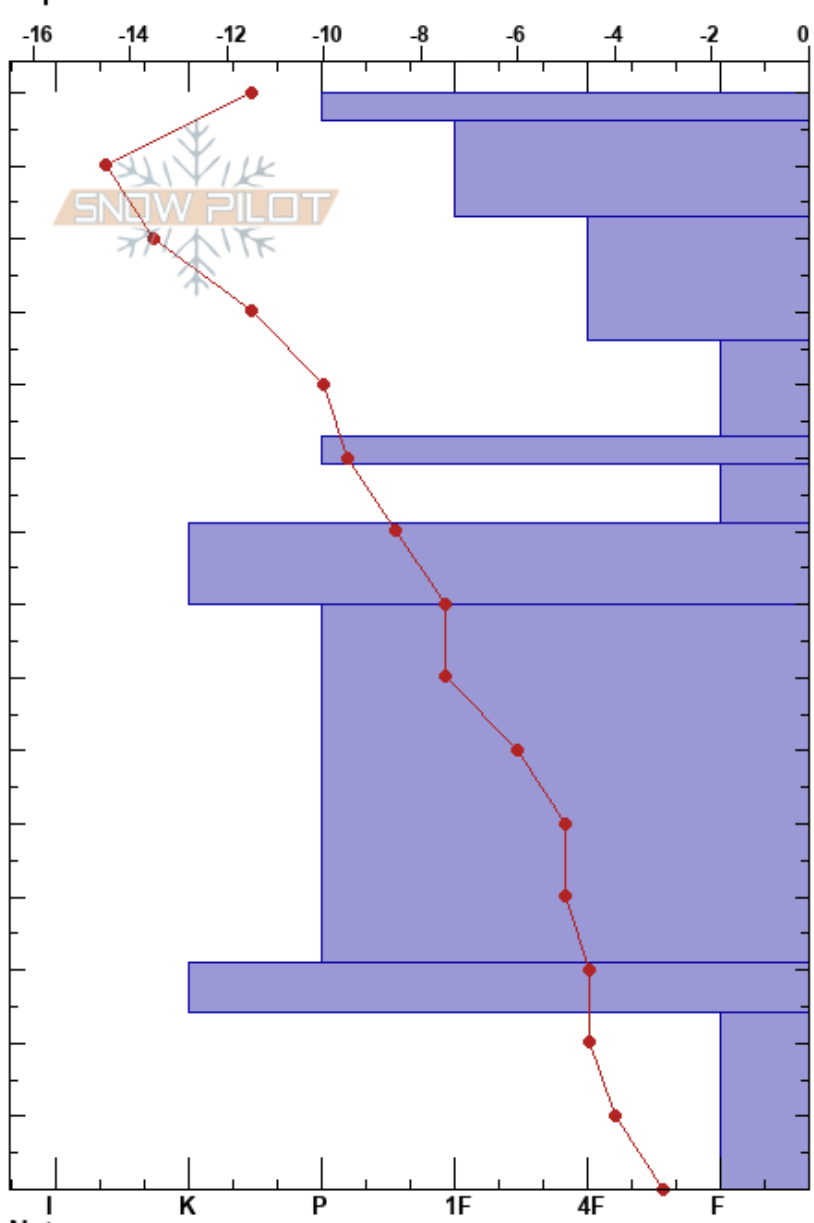

Porfiada - 18-07-2022.
 Lama
 Argentina
 Elevación: 4090 m
 Exposición:
 Específicas:

Silvio Andino
 19/07/2022 - 17:00
 Coordenada: -29.32633N, -69.96674E
 Ángulo de inclinación: 35°
 Carga del Viento: si

Estabilidad: Muy Bien
 Temp. del aire: -6°C
 Cielo: CLR
 Precipitación: NO
 Viento: NW Moderada

HS: 150
 PF: 30
 150-146cm: Placa de viento
 91-80cm: Placa de viento enterrada.
 31-24cm: Placa de viento enterrada

Cristal	ρ		Pruebas de estabilidad y notas de capa	
	Tipo	Tam		Humedad kg/m³
/		0.3	D	150-146cm: Placa de viento
+		0.3	D	
/		1	D	← CT25, Q1 @133cm
+		1.5	D	91-80cm: Placa de viento enterrada.
⊖ (•)		1 (0.3)	D	
∧		1.5	D	31-24cm: Placa de viento enterrada
•		0.3	D	
•		0.5	D	ECTX sin resultado
⊖ (•)		0.5 (0.3)	D	
∧		1.5	D	