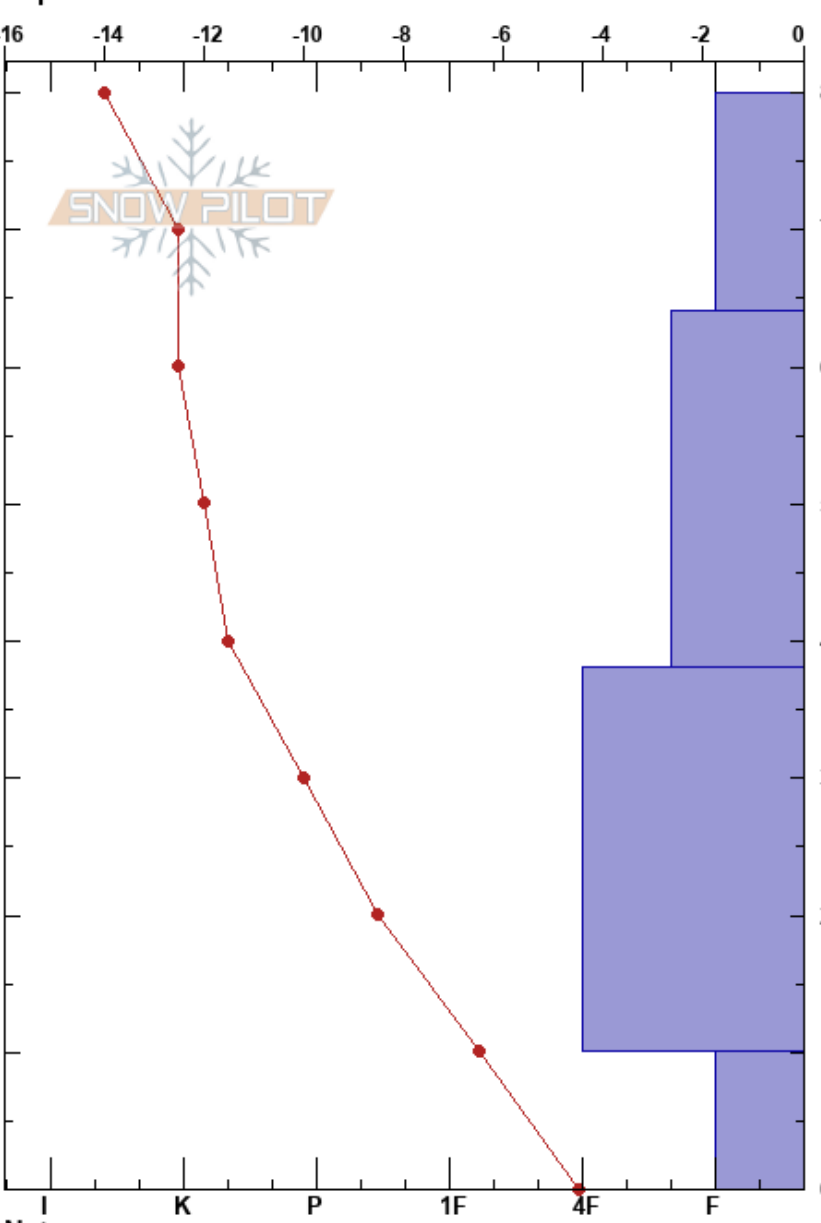

Taguas - 17-06-OP2022  
 Veladero  
 Argentina  
 Elevación: 3863 m  
 Exposición: SE  
 Específicas:

Silvio Andino  
 16/07/2022 - 11:00  
 Coordinada: -29.38964N, -69.91304E  
 Ángulo de inclinación: 28°  
 Carga del Viento: no

Estabilidad:  
 Temp. del aire: -14°C  
 Cielo: CLR  
 Precipitación: NO  
 Viento: NW Brisa leve

HS:80  
 PF:20  
 Notas del capas:

Tipo	Cristal		$\rho$ kg/m <sup>3</sup>	Pruebas de estabilidad y notas de capa
	Tam	Humedad		
	0.3			
+	0.3	D		
⊖	1	D		
⊖		D		
□	2	D		