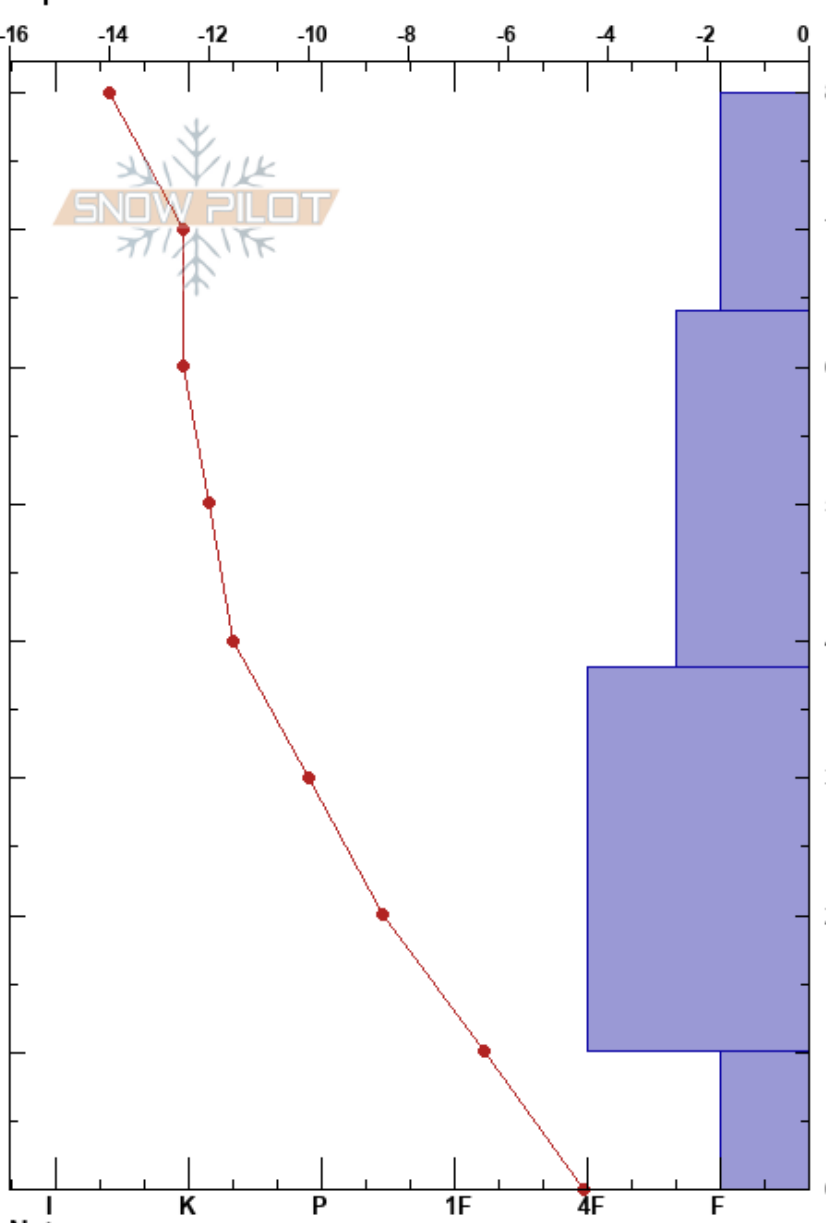

Taguas - 17-06-OP2022
 Veladero
 Argentina
 Elevación: 3863 m
 Exposición: SE
 Específicas:

Silvio Andino
 16/07/2022 - 11:00
 Coordinada: -29.38964N, -69.91304E
 Ángulo de inclinación: 28°
 Carga del Viento: no

Estabilidad:
 Temp. del aire: -14°C
 Cielo: CLR
 Precipitación: NO
 Viento: NW Brisa leve

HS:80
 PF:20
 Notas del capas:

Tipo	Cristal		ρ kg/m ³	Pruebas de estabilidad y notas de capa
	Tam	Humedad		
	0.3			
+	0.3	D		
⊖	1	D		
⊖		D		
□	2	D		