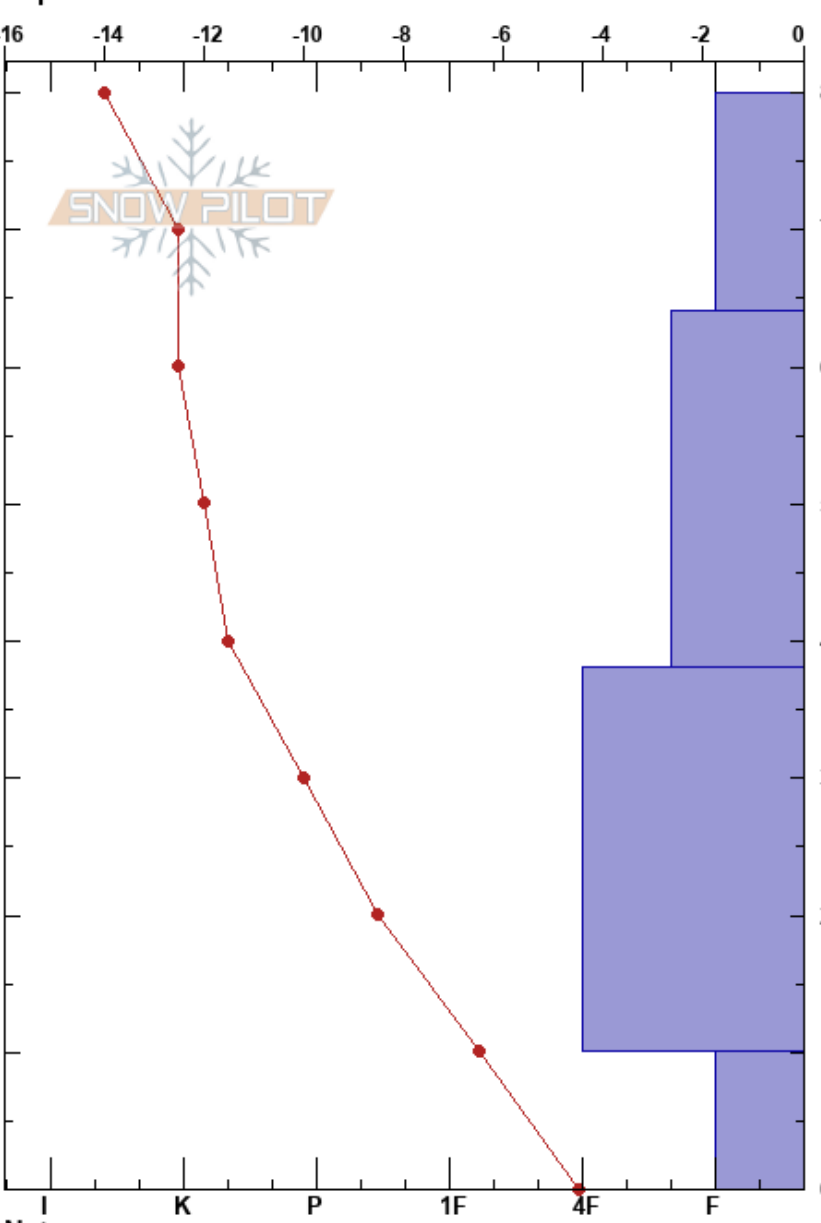

Taguas - 17-06-OP2022
 Veladero
 Argentina
 Elevación: 3863 m
 Exposición: SE
 Específicas:

Silvio Andino
 16/07/2022 - 11:00
 Coordinada: -29.38964N, -69.91304E
 Ángulo de inclinación: 28°
 Carga del Viento: no

Estabilidad:
 Temp. del aire: -14°C
 Cielo: CLR
 Precipitación: NO
 Viento: NW Brisa leve

HS:80
 PF:20
 Notas del capas:

Tipo	Cristal		ρ kg/m ³	Pruebas de estabilidad y notas de capa
	Tam	Humedad		
	0.3			
+	0.3	D		
⊖	1	D		
⊖		D		
□	2	D		